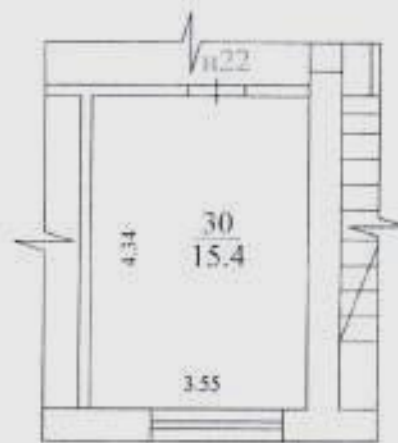

План 1 этажа, 2 уровня литера А

Примечание: план по состоянию на 07.08.2009

Общество с ограниченной ответственностью "ТЕХНО-ПЛАН"

Поэтажный план помещения

Должность	Фамилия И.О.	Подпись	Дата	Самарская область, г. Тольятти, Автозаводский район, проспект Степана Разина, д. 62	Лист	1
Директор	Зуев А.В.		17.04.2017		Листов	1
Исполнитель	Белоклюев С.В.		17.04.2017		Масштаб	1:100

План 1 этажа, 2 уровня литеры А

Примечание: план по состоянию на 07.08.2009

Общество с ограниченной ответственностью "ТЕХНО-ПЛАН"

Потажный план помещения

Должность	Фамилия И.О.	Подпись	Дата	Самарская область, г. Тольятти, Автозаводский район, проспект Степана Разина, д. 62	Лист	1
Директор	Зуев А.В.	<i>[Signature]</i>	17.04.2017		Листов	1
Исполнитель	Белоклюков С.В.	<i>[Signature]</i>	17.04.2017	Масштаб	1:100	