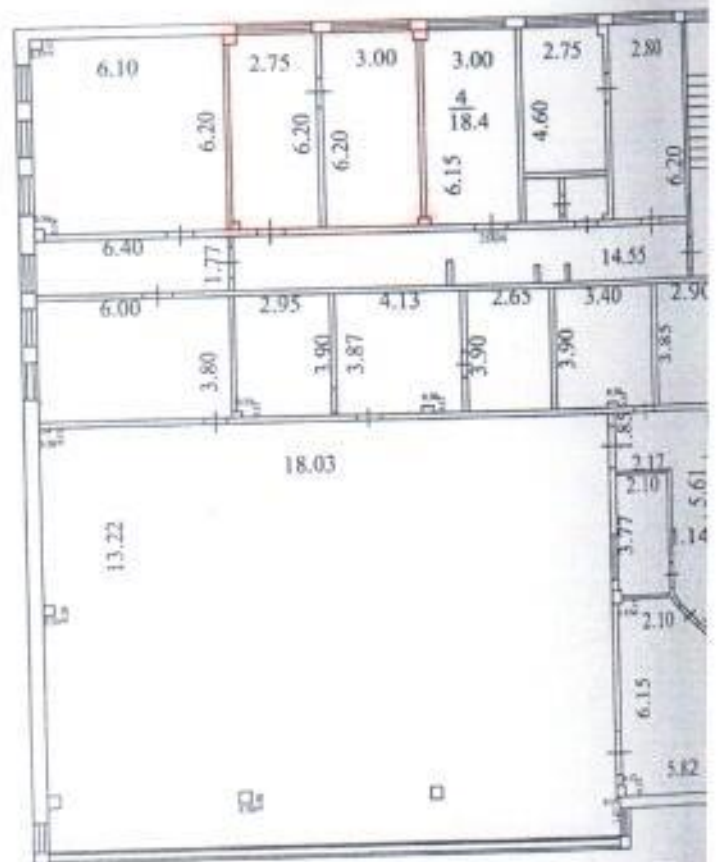

План 2 _____ этажа Лит.

г. Тольятти
ул. Карбышева, д. _____

Масштаб для поэтажного плана 1:200

а. Лист А

ГТН
шева, д. 17

На 25.02.2000 г.

Выполнил: Рязантулин В.Е.
Проверил: Кондакова А.В.