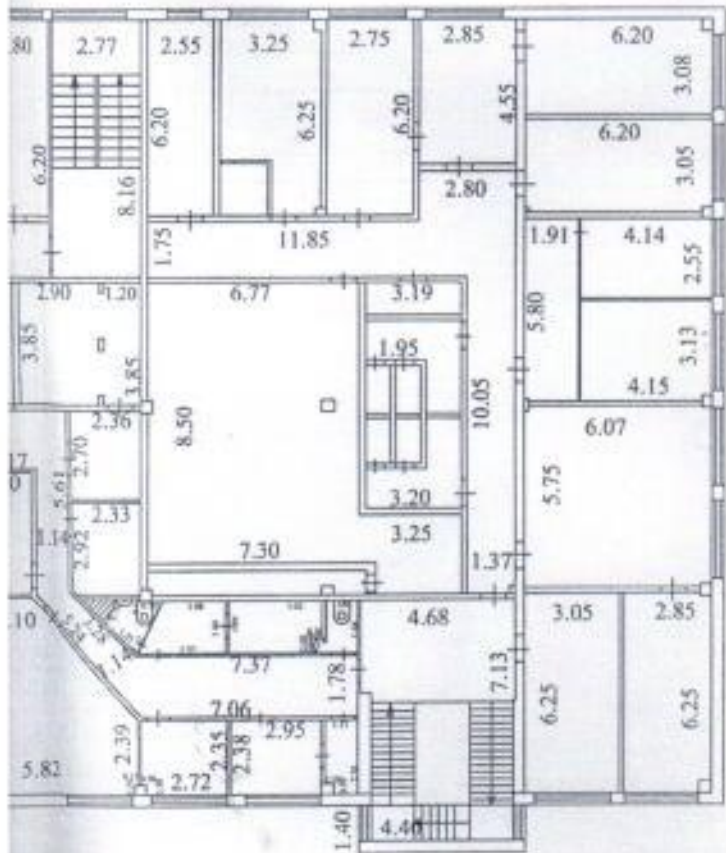

План 2 _____ этажа Лит.

г. Тольятти
ул. Карбышева, д. _____

Масштаб для поэтажного плана 1:200

а. Лист А

ГТН
шева, д. 17

На 25.02.2000 г.

Выполнил: Рязантулин В.Е.
Проверил: Кондакова А.В.