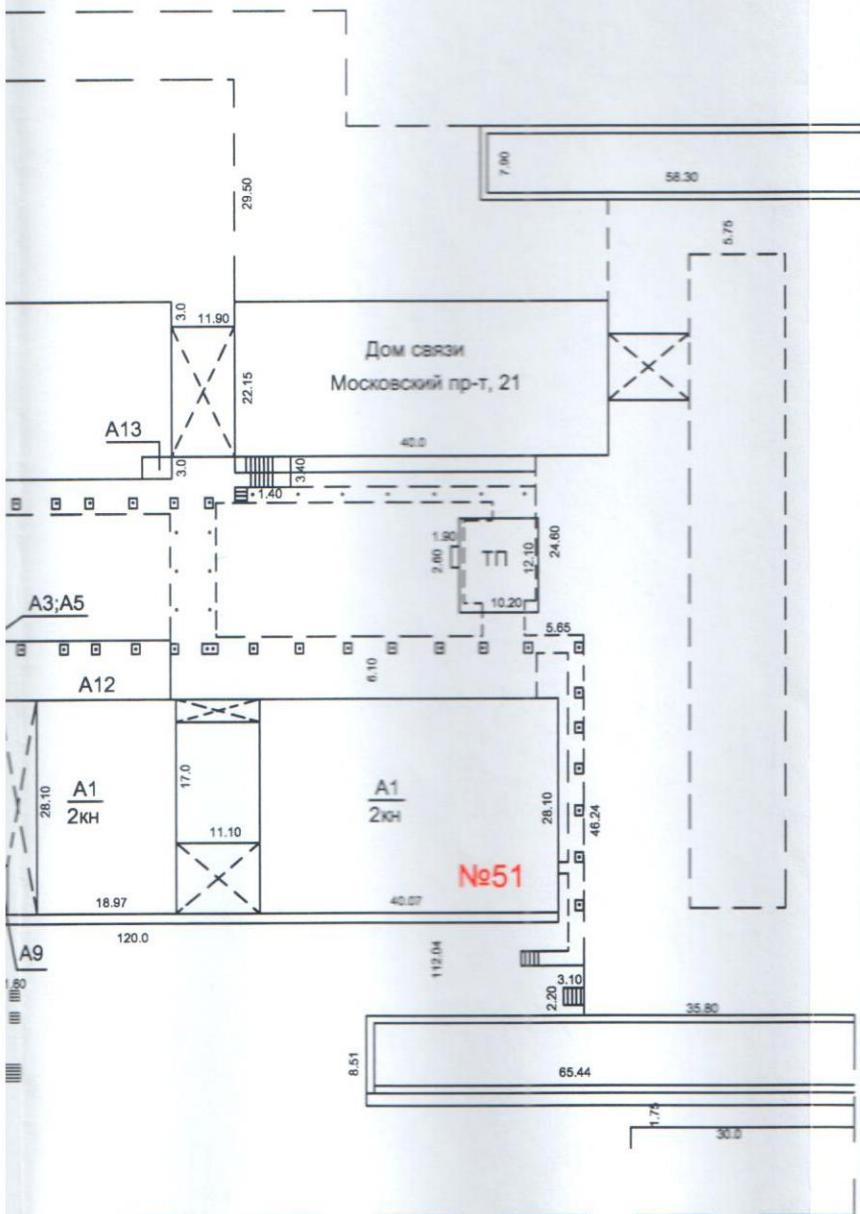

ул. Свердло

ский план

Свердлова

На 30 12 2002 г.
 копия выполнена 16.11.2011 г.
 Техник-инвентаризатор: Борисова Ю.И.
 Начальник отдела: Жиро Г.В.