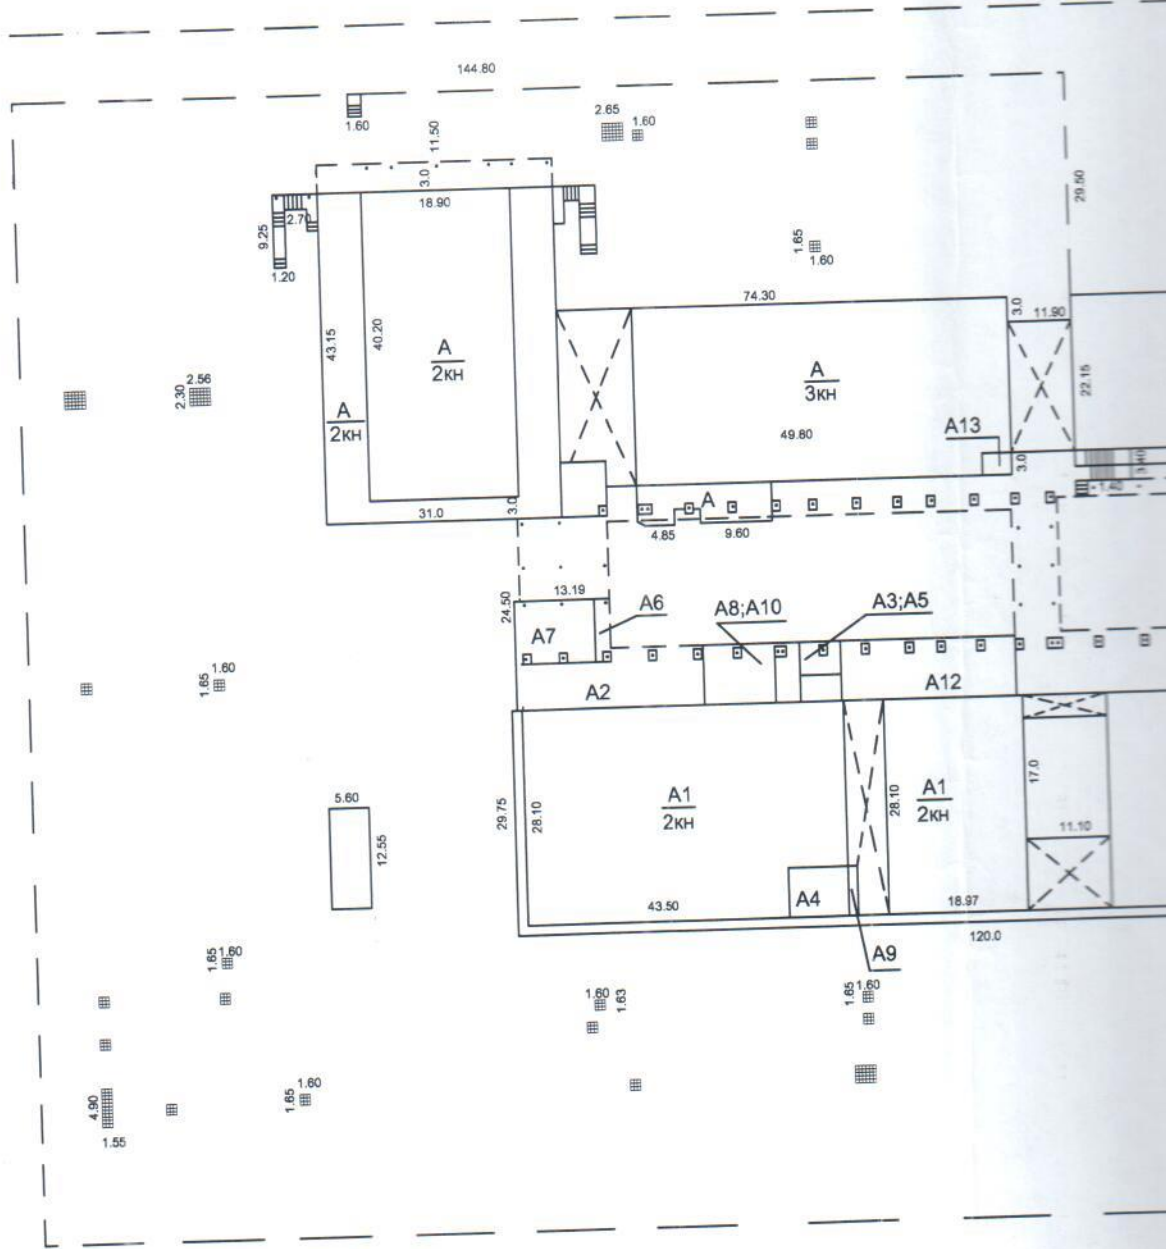

Схематический план

ул. Свердлова

Свердлова

№	30	12	2002 г.
копия выполнена 16.11.2011 г.			
Техник-инвентаризатор:	Борисова Ю.И.		
Начальник отдела:	Жиро Г.В.		