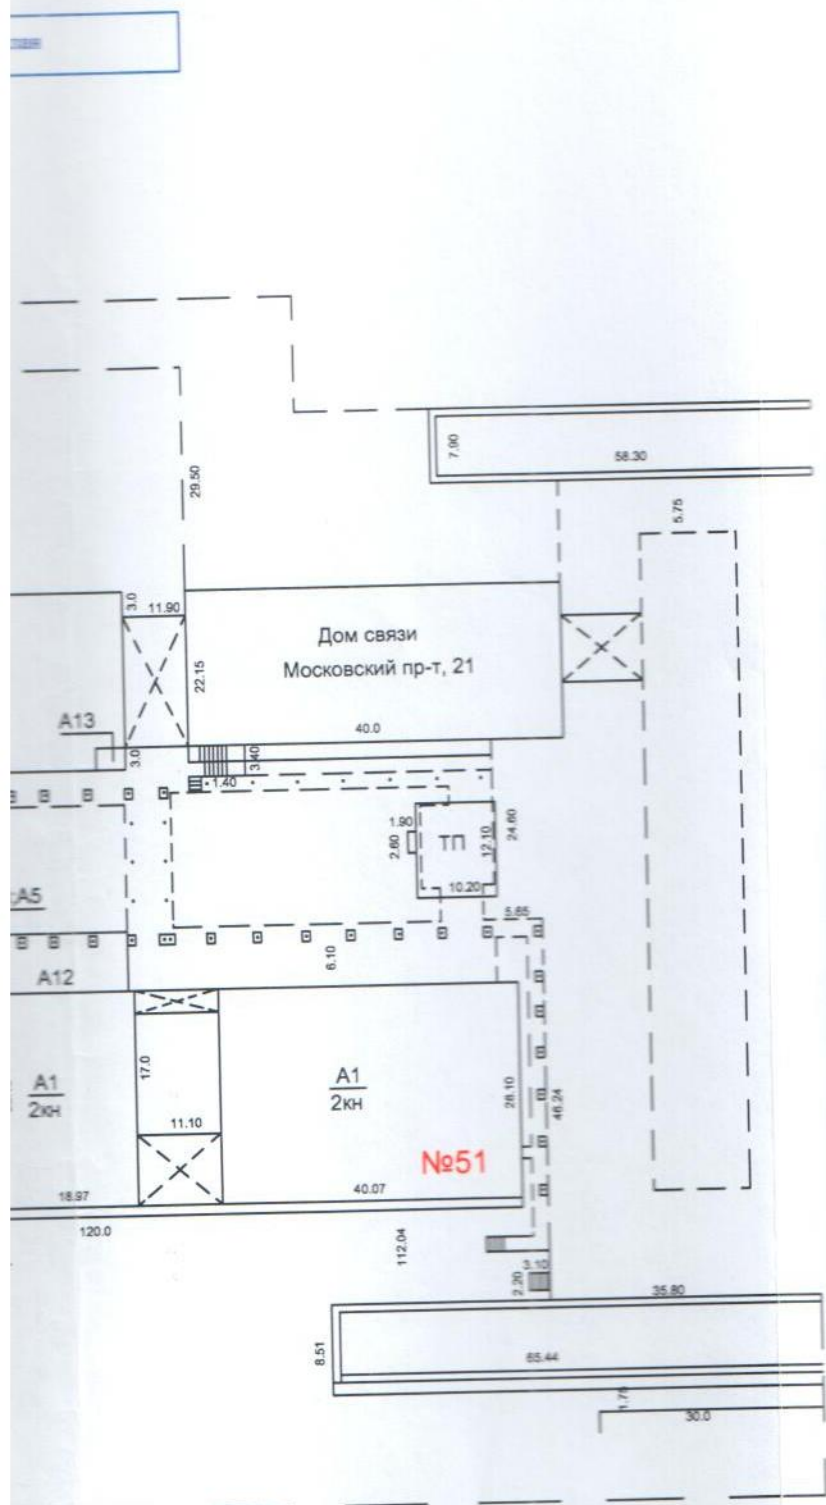

Схематический план

ул. Свердлова

Свердлова

№	30	12	2002 г.
копия выполнена 16.11.2011 г.			
Техник-инвентаризатор:	Борисова Ю.И.		
Начальник отдела:	Жиро Г.В.		