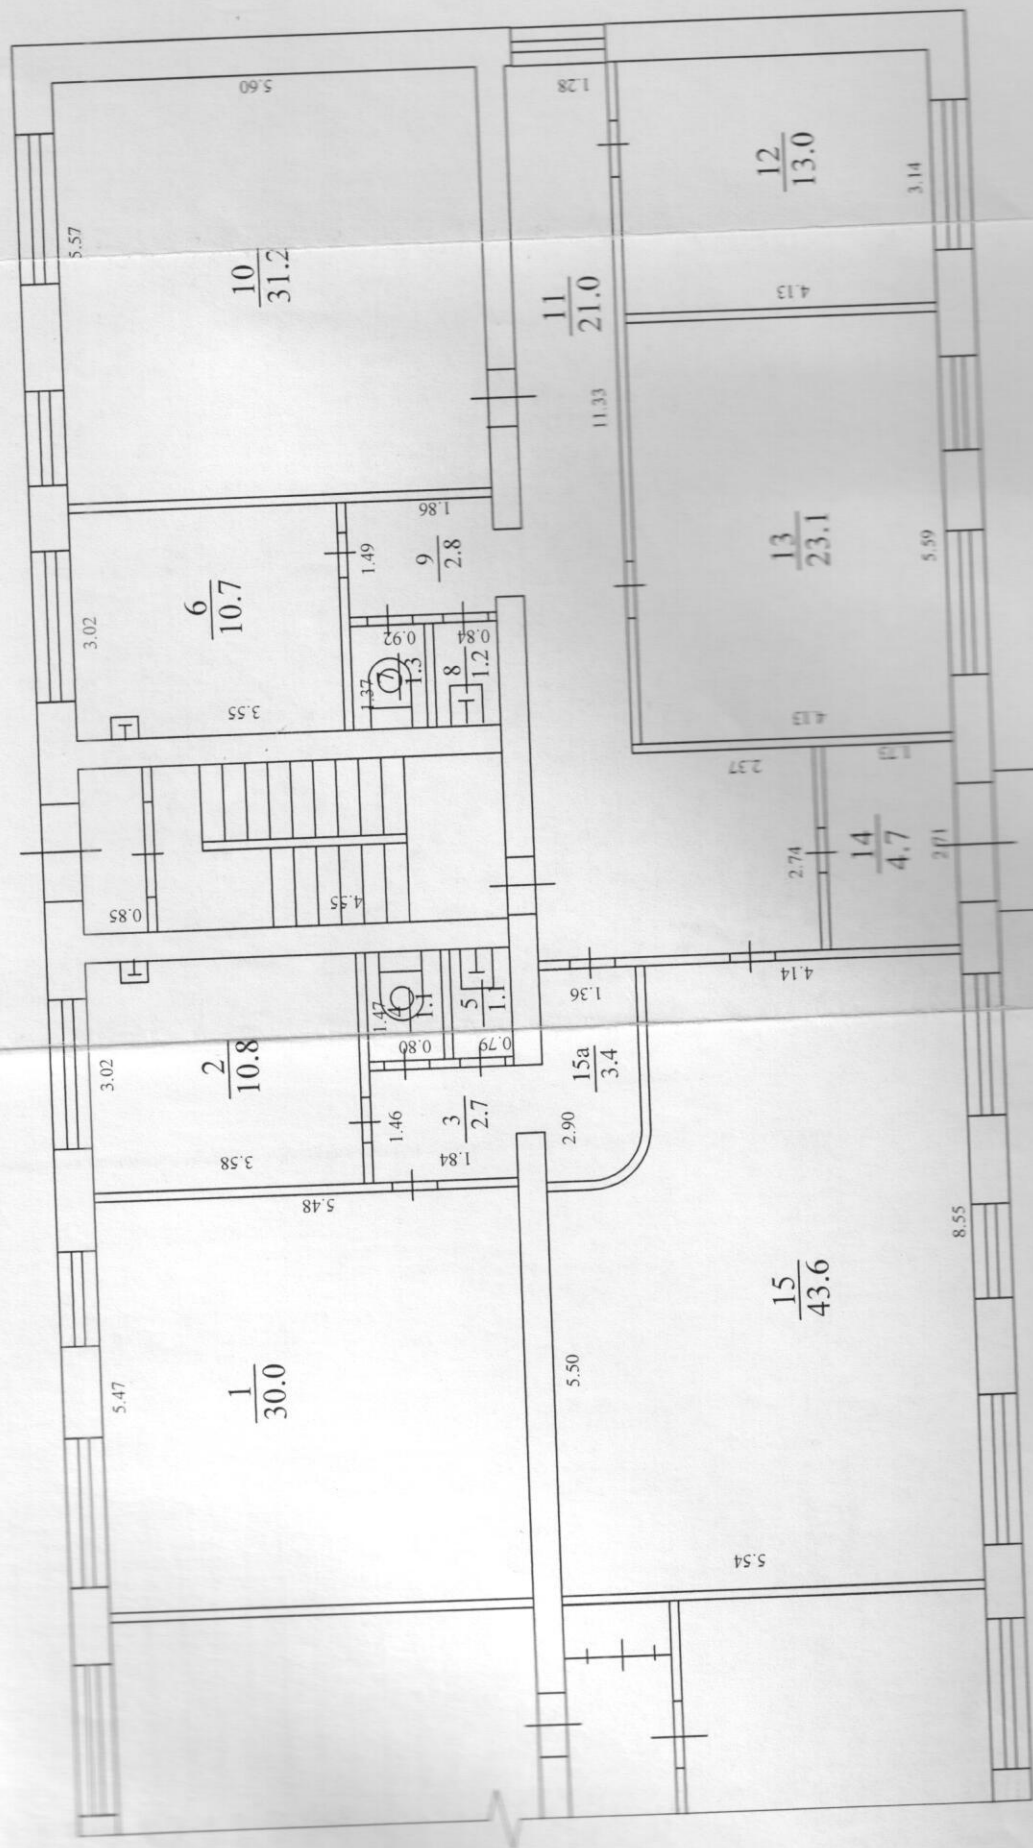

План 1 этажа

масштаб 1:100

г. Тольятти
ул. Победы, 18

1 ПОДЪЕЗД

1001