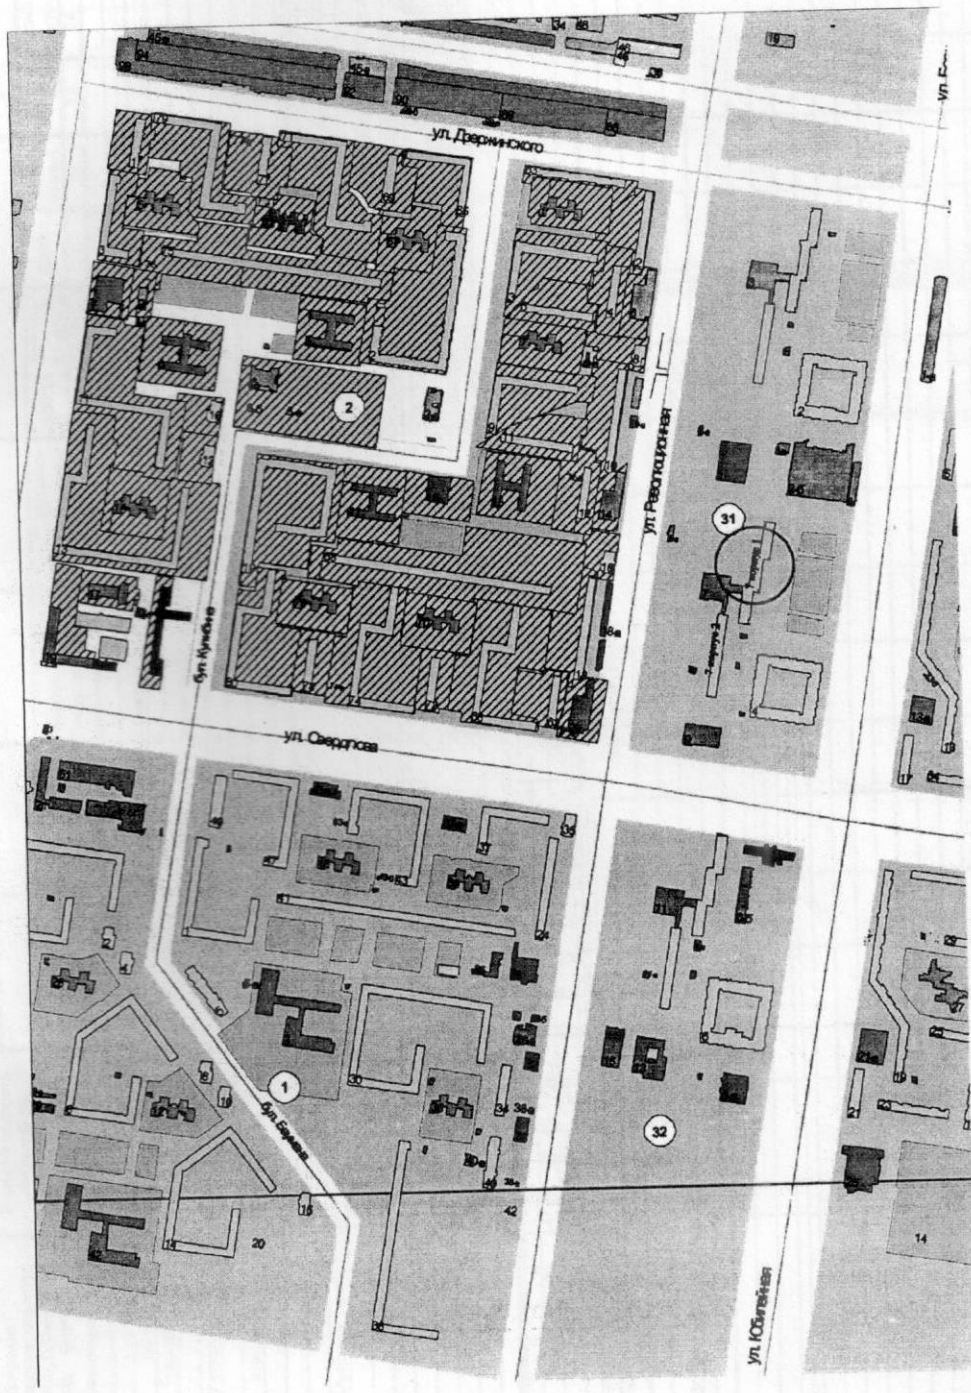

Схематический план

На _____ 15.03.2010 г.
 копия вып. 25.07.2014 г.
 Техник-инвентаризатор: Кочеткова Н.А.
 Начальник отдела: Жиро Г.В.