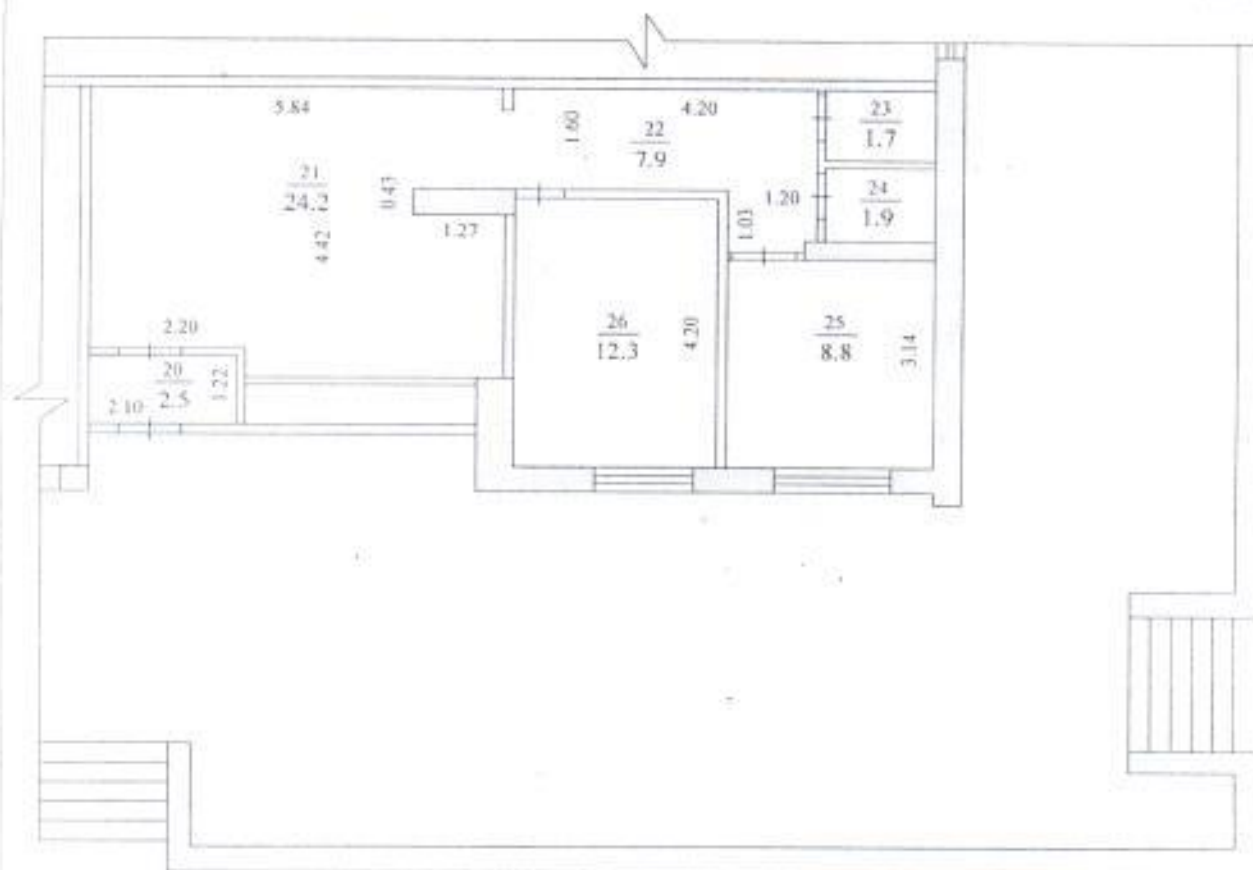

План 1-го этажа

h=3.00

Общество с ограниченной ответственностью "ТехноПлан"

Этажный план нежилого помещения

Должность	Фамилия	Подпись
Директор	Зусь А.В.	23.05.2014
Исполнитель	Шустов Д.А.	23.05.2014

Самарская область, г. Тольятти, Автозаводский район,  
бульвар Гая, д. 14

Лист	1
Листов	1
Масштаб	1:100