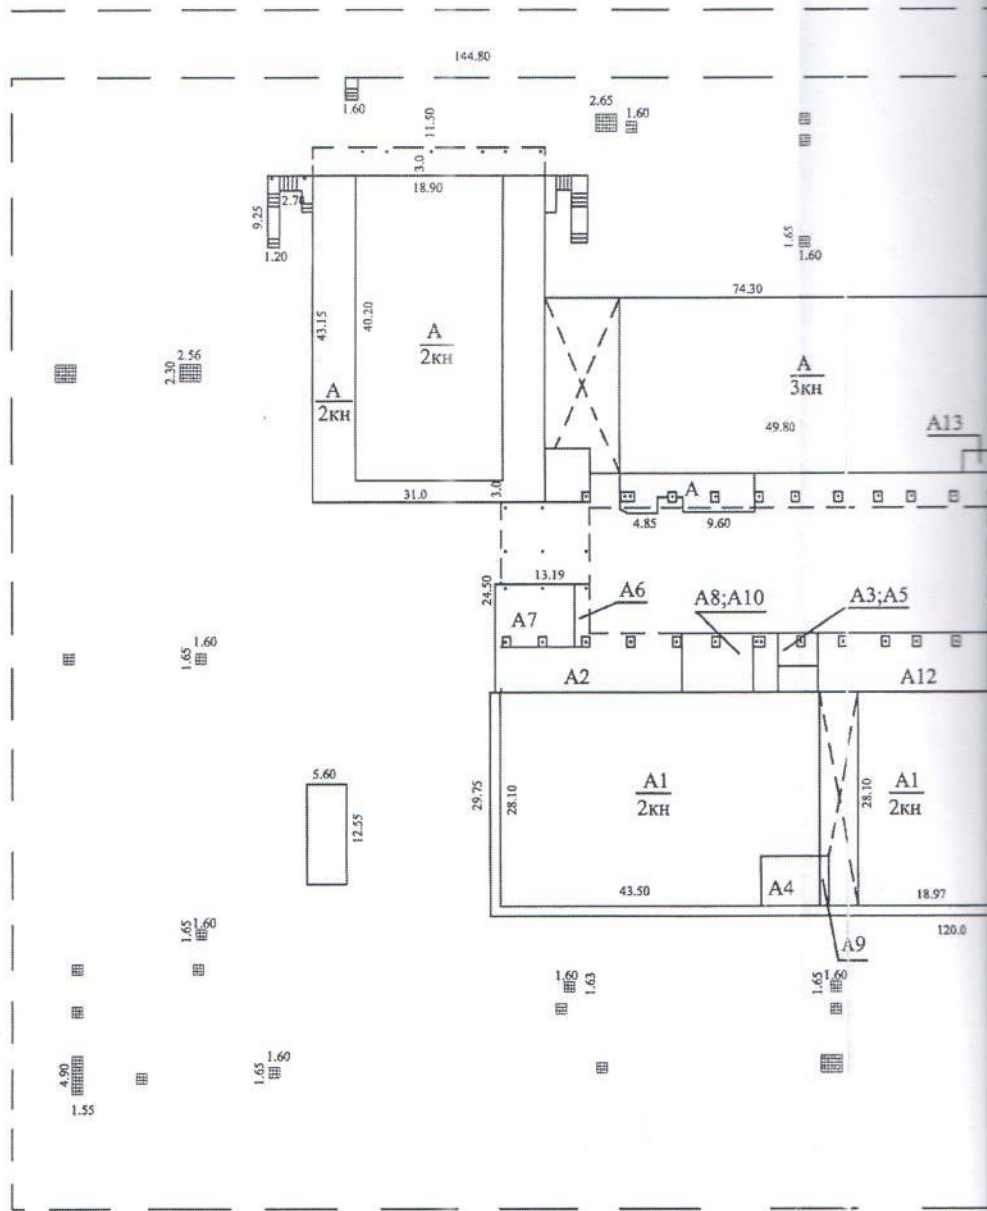

План -1 этажа

масштаб 1:200

Выполнено 16.12.2014г.
 На дату обследования 16.11.2004г.
 Техник по инвентаризации: Гусева С.Г.
 Начальник ПТО: Колесова Н.В.

ул. Свердлова

Масштаб для ген. плана 1: 1000

Схематический план

Свердлова

Выполнено 12.12.2014г.

На дату обследования 16.11.2004г.

Техник по инвентаризации: Гусева С.Г.

Начальник ПТО:

Колесова Н.В.