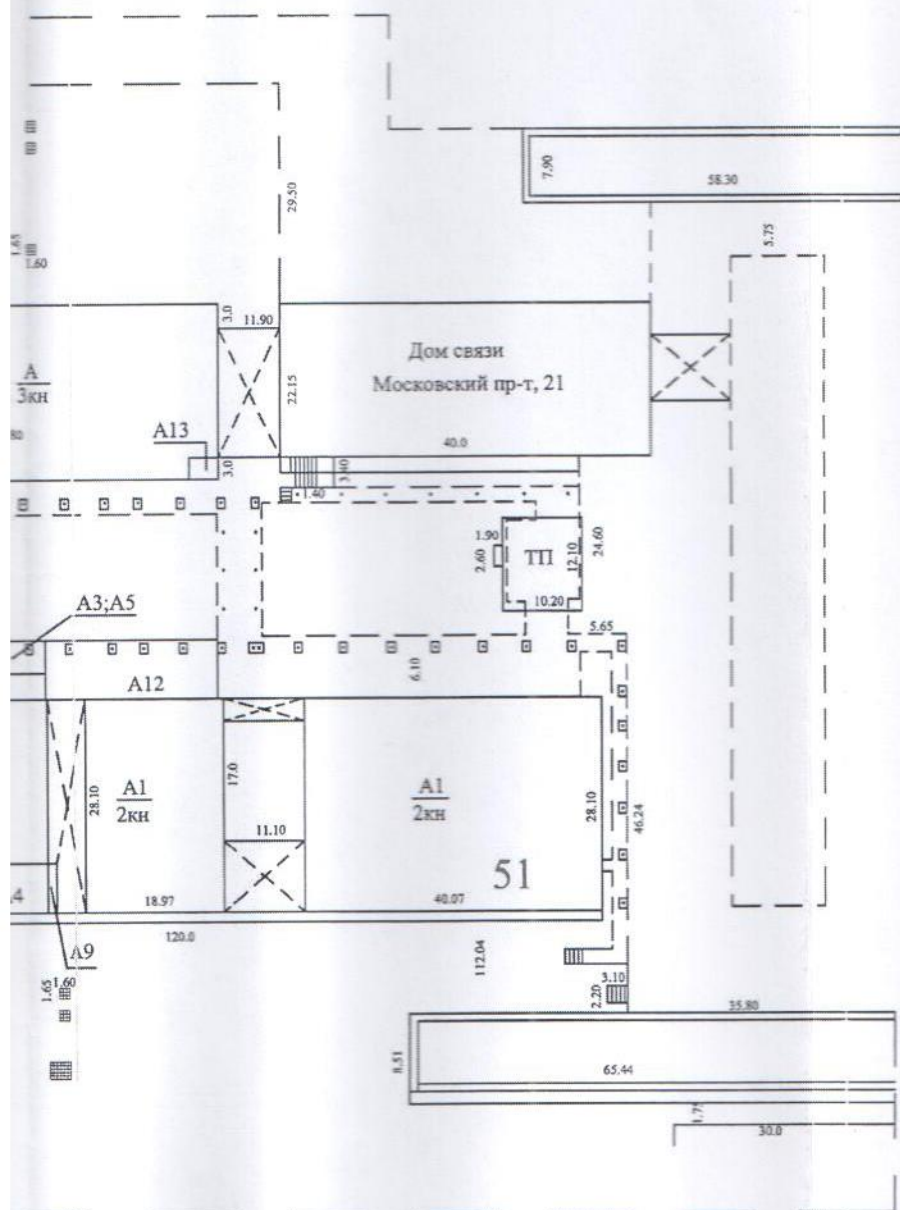

План -1 этажа

масштаб 1:200

Выполнено 16.12.2014г.
 На дату обследования 16.11.2004г.
 Техник по инвентаризации: Гусева С.Г.
 Начальник ПТО: Колесова Н.В.

ул. Свердлова

Масштаб для ген. плана 1: 1000

Схематический план

Свердлова

Выполнено 12.12.2014г.

На дату обследования 16.11.2004г.

Техник по инвентаризации: Гусева С.Г.

Начальник ПТО:

Колесова Н.В.