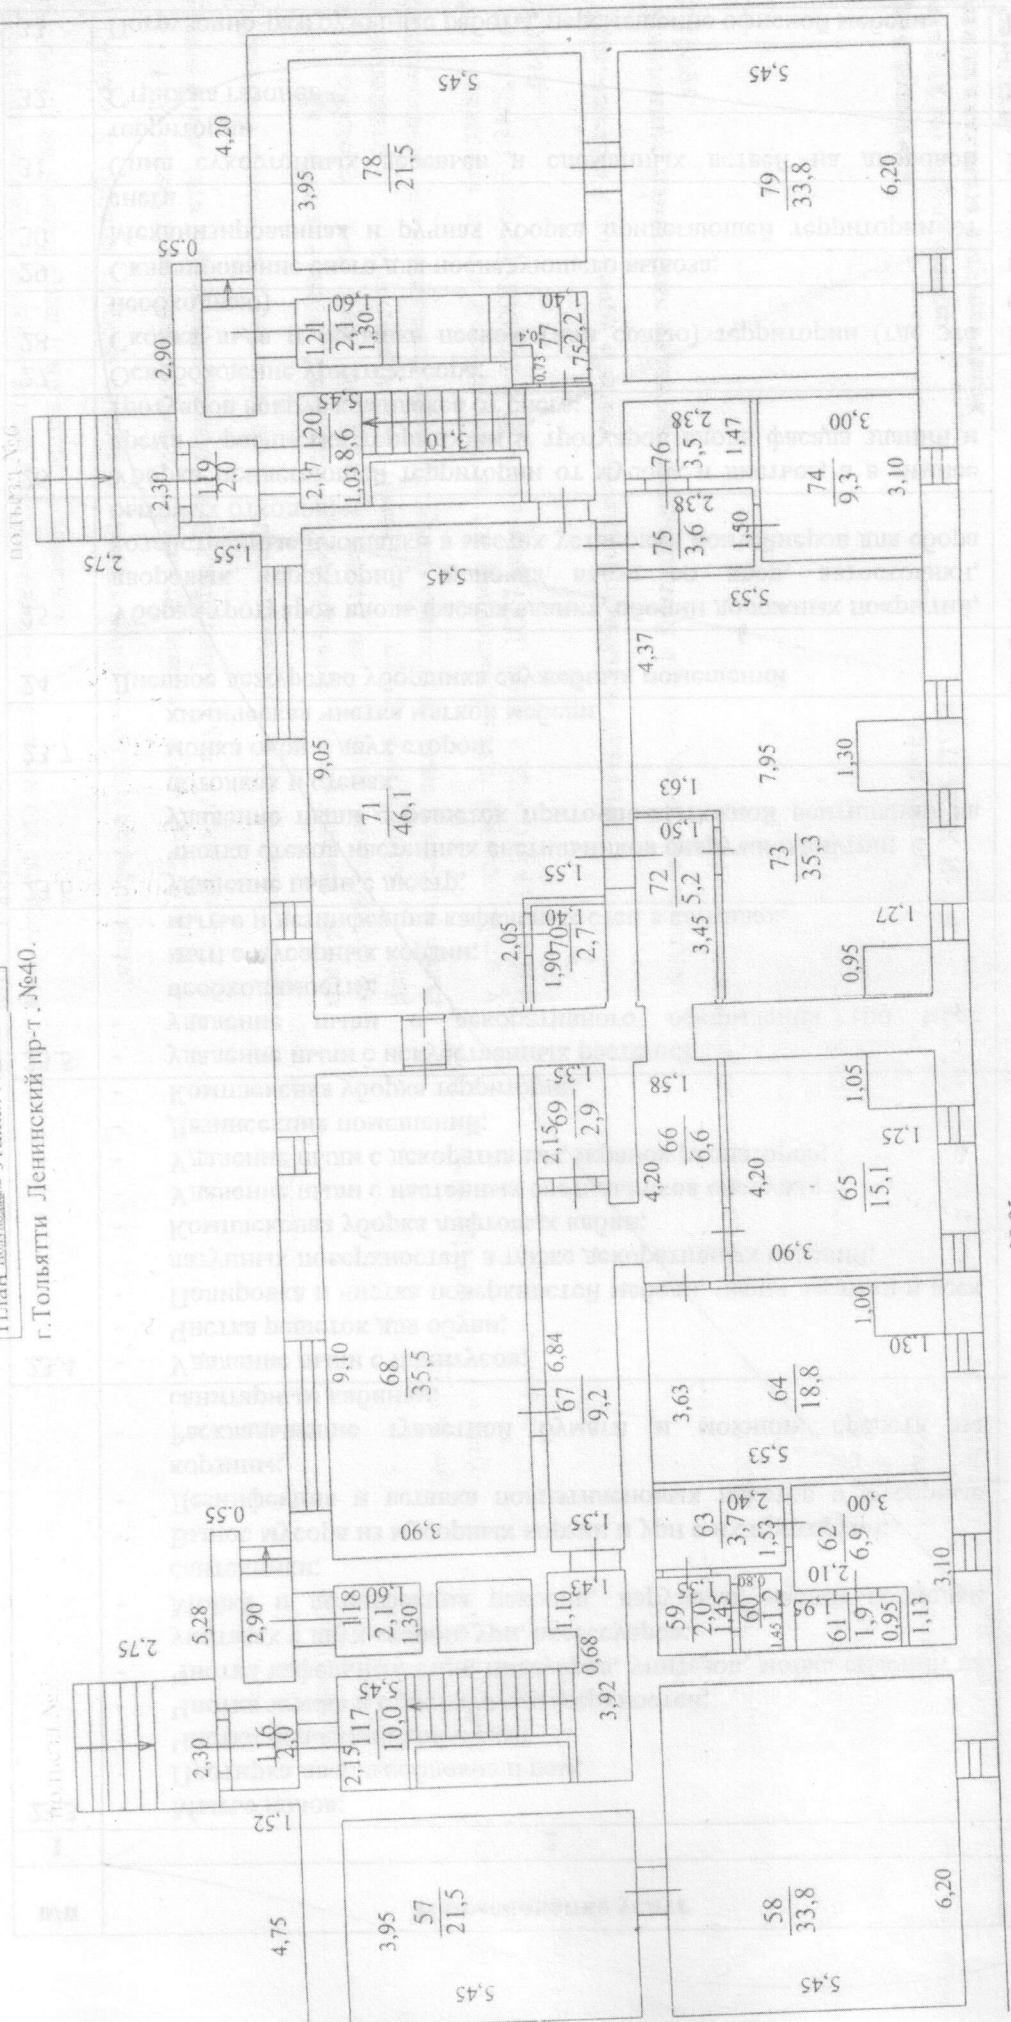

(-1)

План Подполья этажа. Лист А
г. Тольятти Ленинский пр-т. №40.

На март 1998 г.
 переиздание
 копию выдана 20.03.2007г.
 Техник-инженер: Знатнова Л.В.
 Начальник отдела: Кондакова А.В.

Масштаб для поэтажного плана 1:100