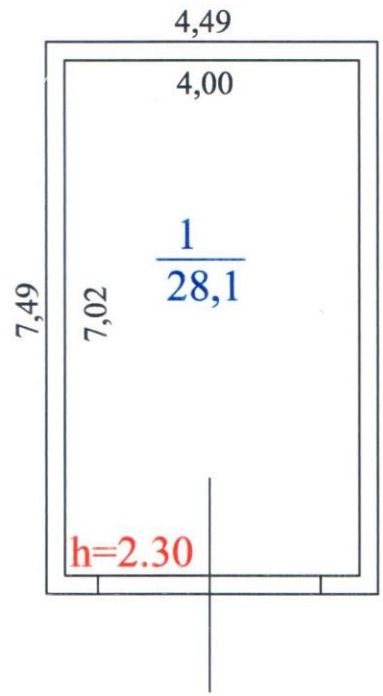

План 1 этажа. Лит. А

г. Тольятти
бульвар Туполева, 2а

Масштаб для поэтажного плана 1:100

На 01.02.2007 г.
копирование выполнено 31.10.2013
Инженер-инвентаризатор: Рахматуллина И.Б.
Начальник отдела: Кондакова А.В.