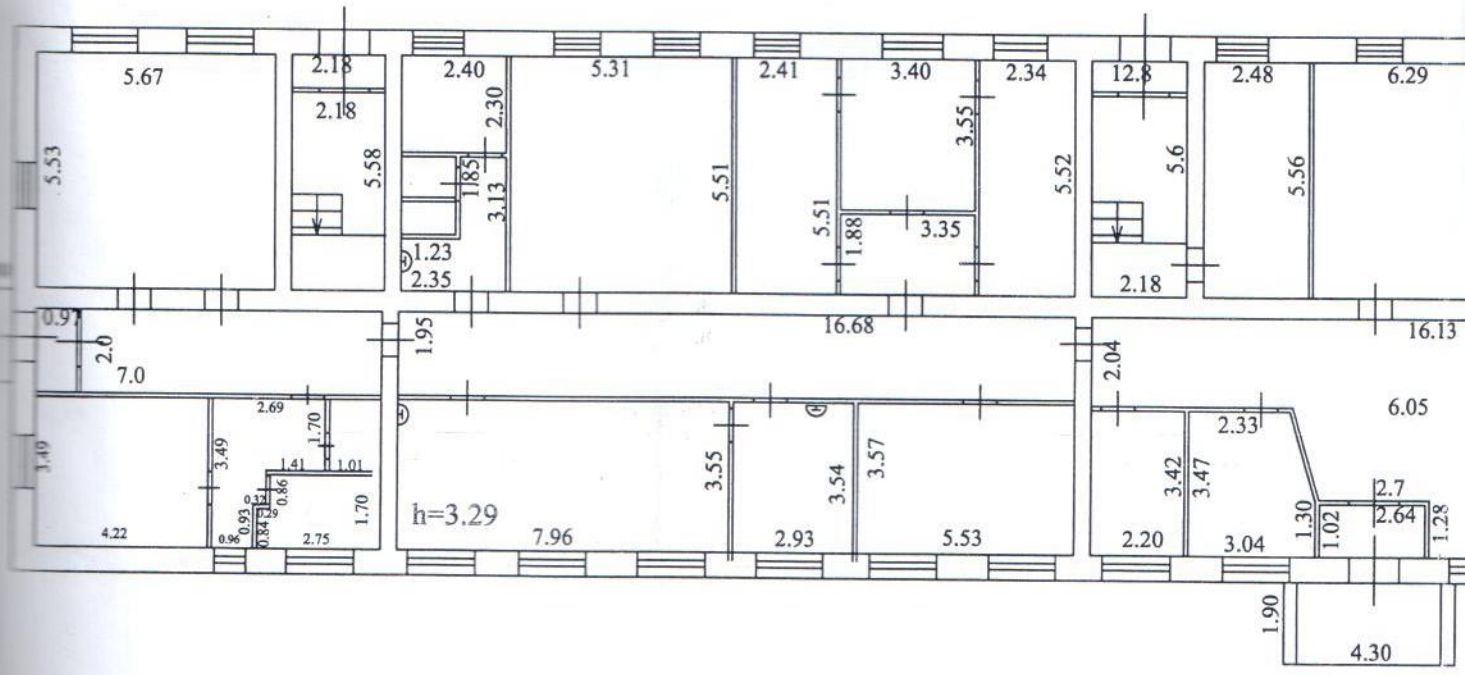

Схематический план

ул. Ленина

На 16.08.2007 г.
Кадастровый инженер: Борисов
Принял:

План 1 этажа. Лит. А

1:100

На _____ 16.08.2007 г.
 Кадастровый инженер: _____
 Принял: _____

Борисов Ю.И.