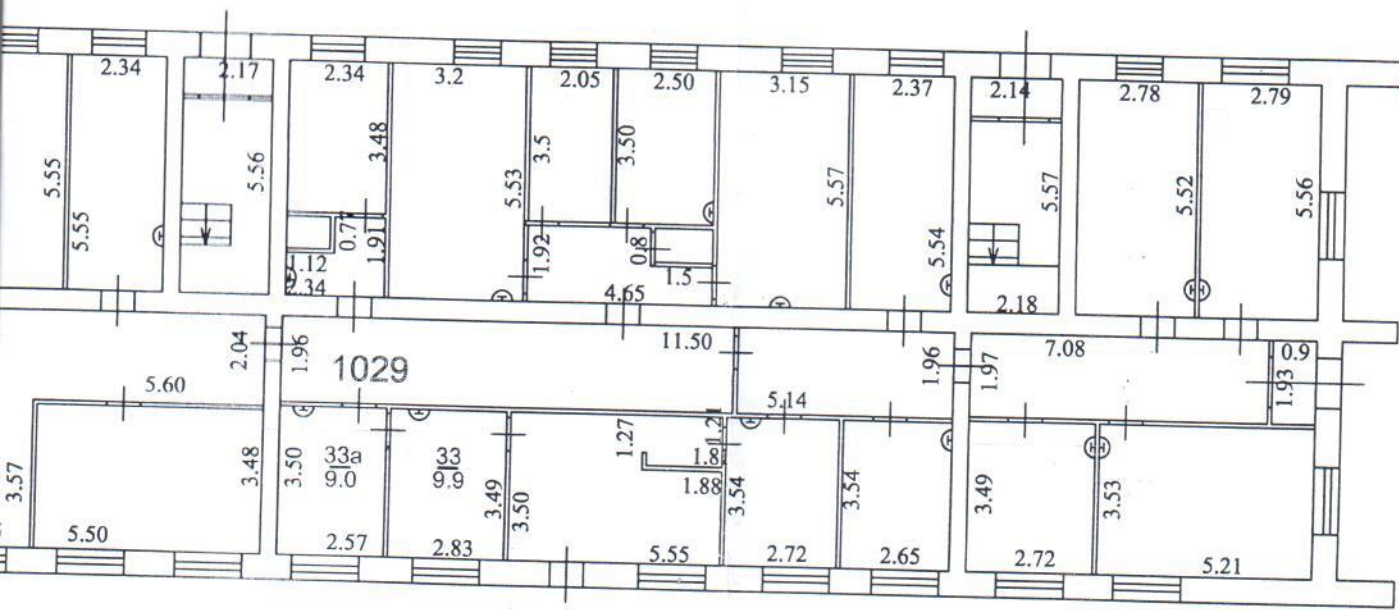

Схематический план

ул. Ленина

На 16.08.2007 г.
Кадастровый инженер: Борисов
Принял:

План 1 этажа. Лит. А

1:100

На _____ 16.08.2007 г.
 Кадастровый инженер: _____
 Принял: _____

Борисов Ю.И.