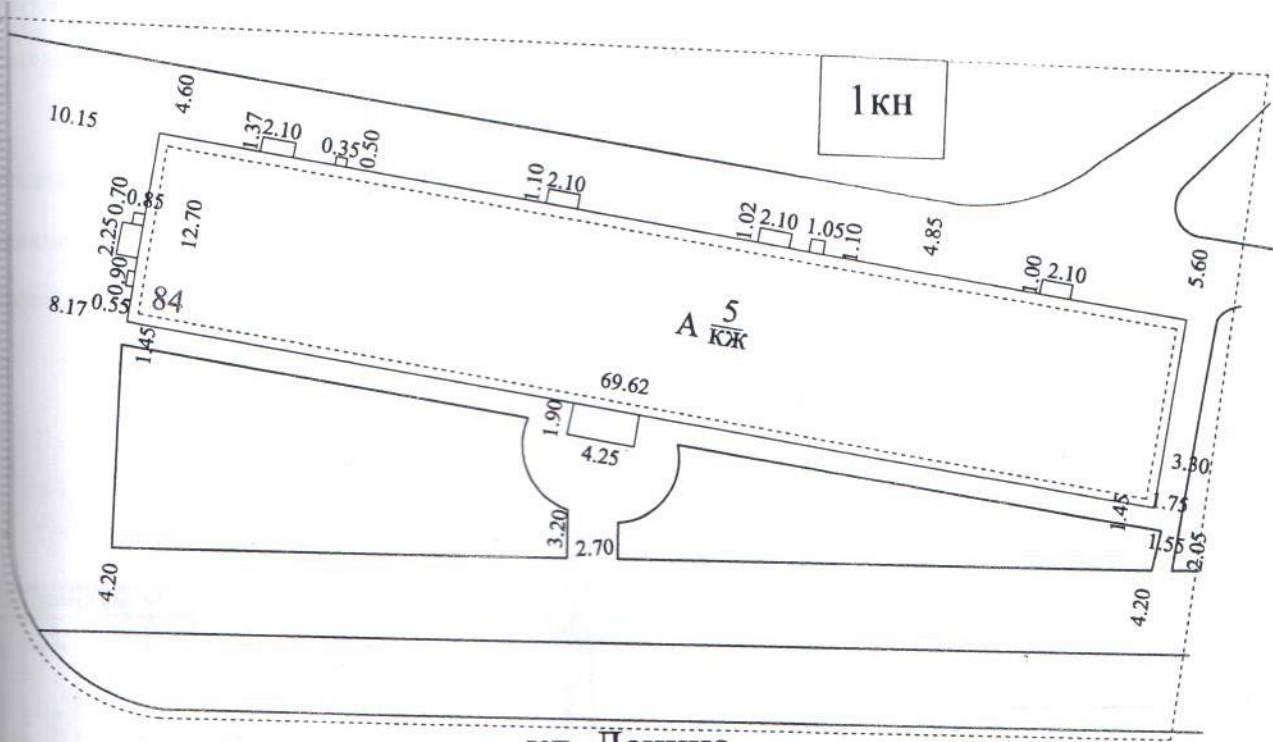

Схематический план

ул. Ленина

На 16.08.2007 г.
Кадастровый инженер: Борисов
Принял:

План 1 этажа. Лит. А

1:100

На _____ 16.08.2007 г.
 Кадастровый инженер: _____
 Принял: _____

Борисов Ю.И.