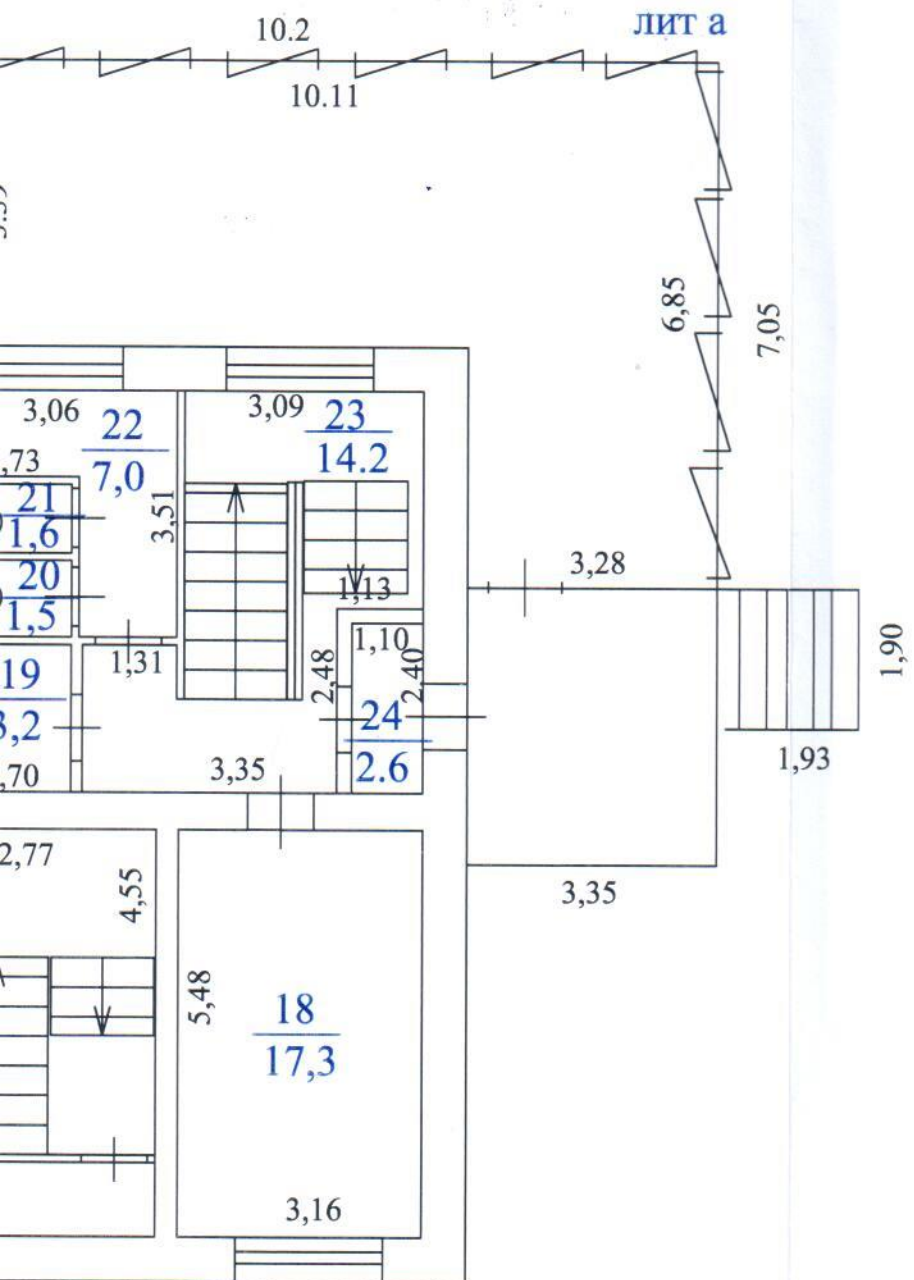

Масштаб для поэтажного плана 1:100

Aa

На 27.12.2003 г.

копирование выполнено 29.10.2013

Инженер-инвентаризатор: Рахматуллина И.Б.

Начальник отдела: Кондакова А.В.

г.Тольятти
ул. К.Маркса,56

План 2 этажа. Лит. А