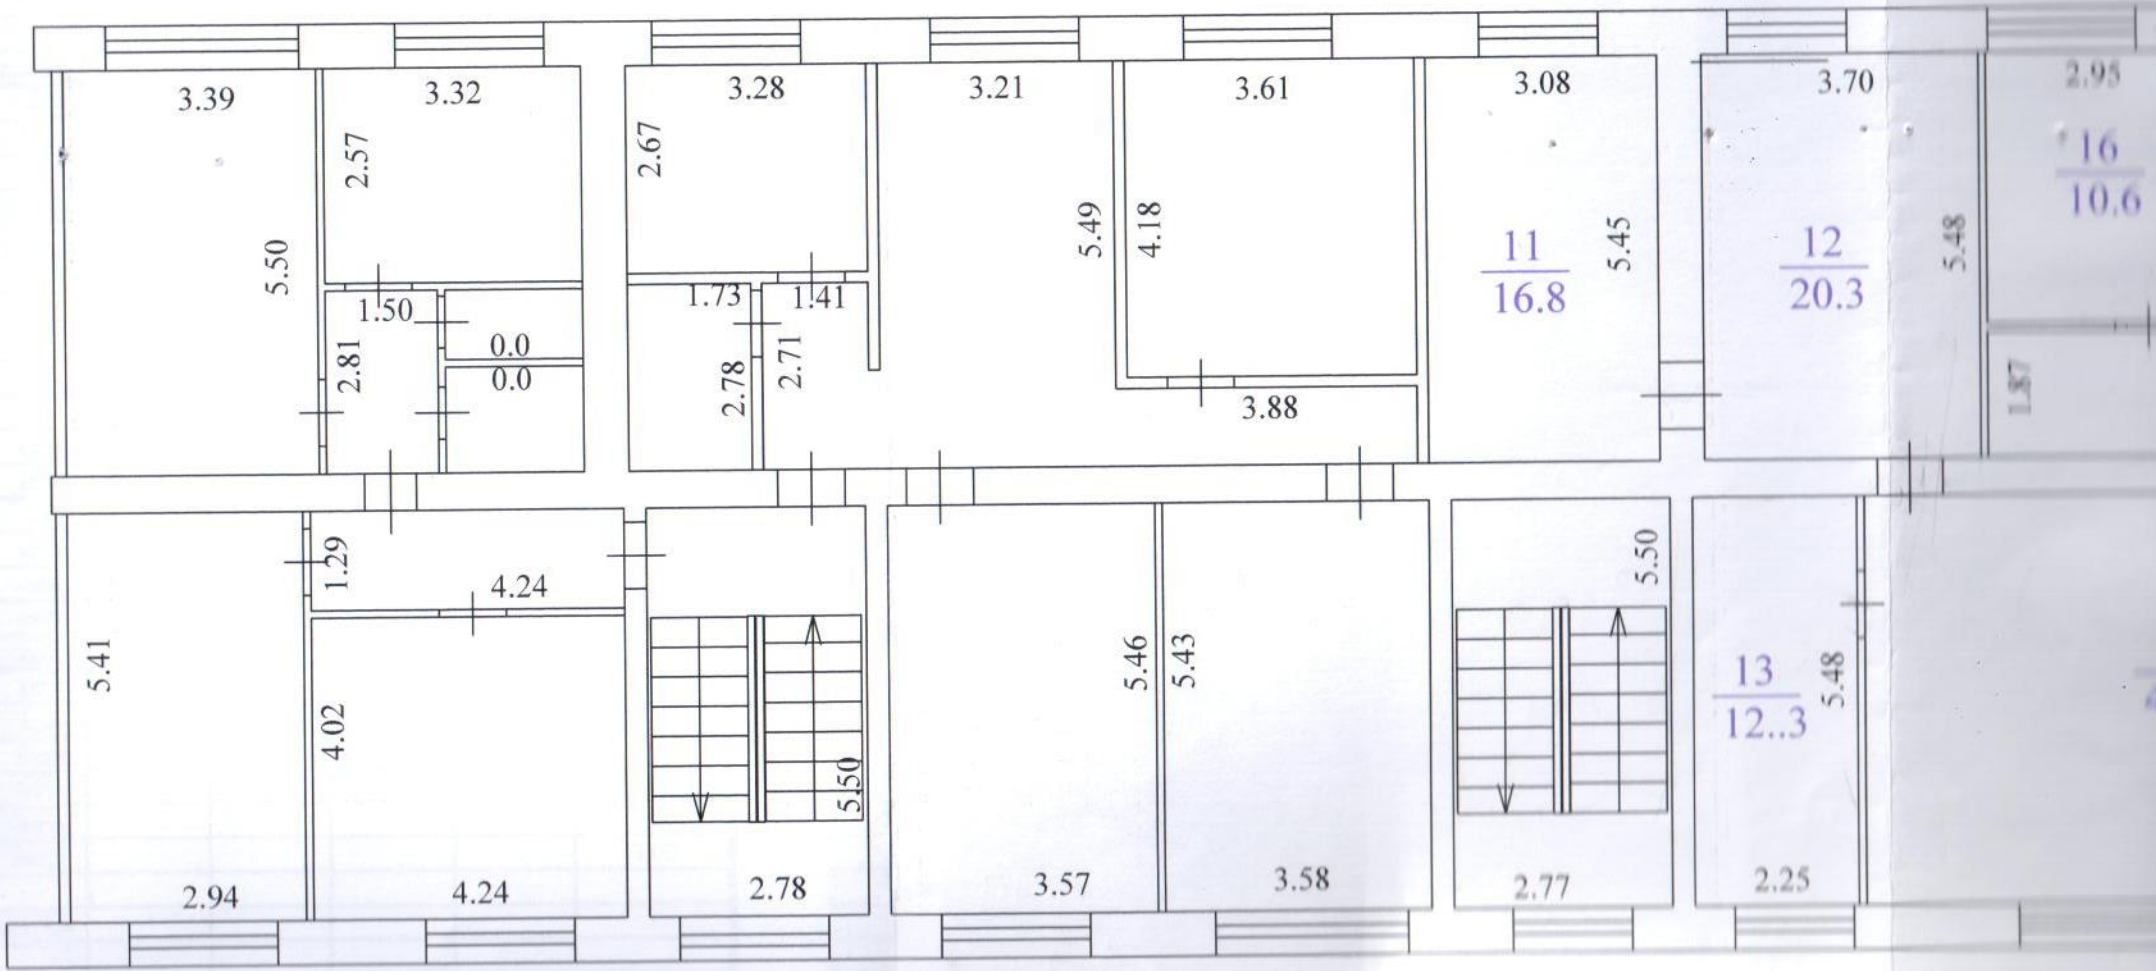

Масштаб для поэтажного плана 1:100

Aa

На 27.12.2003 г.

копирование выполнено 29.10.2013

Инженер-инвентаризатор: Рахматуллина И.Б.

Начальник отдела: Кондакова А.В.

г.Тольятти
ул. К.Маркса,56

План 2 этажа. Лит. А