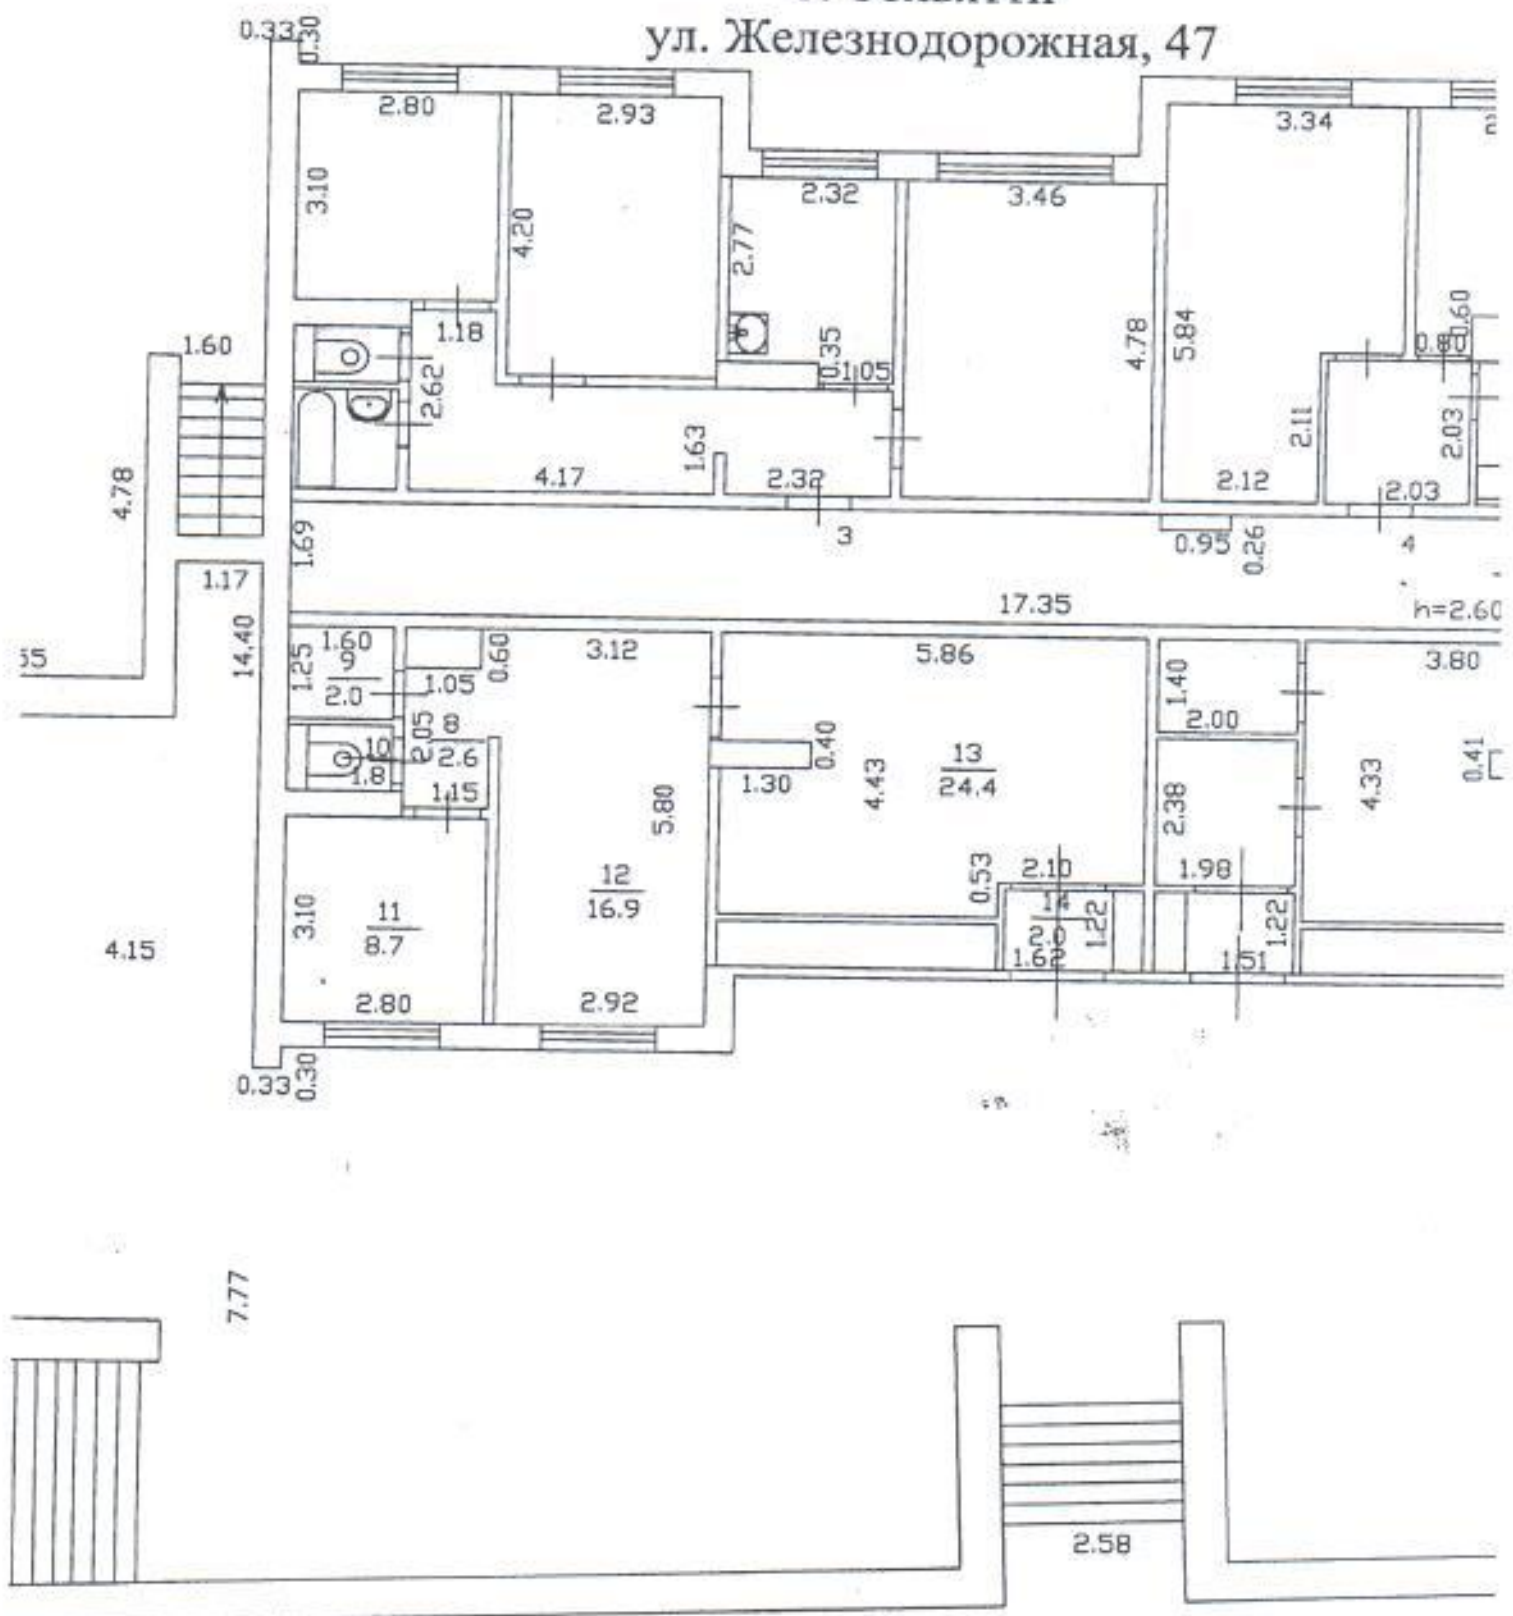

План 1 этажа. Лит. А

г. Тольятти  
ул. Железнодорожная, 47

масштаб для поэтажного плана 1:100

15.27

2.58

7.77