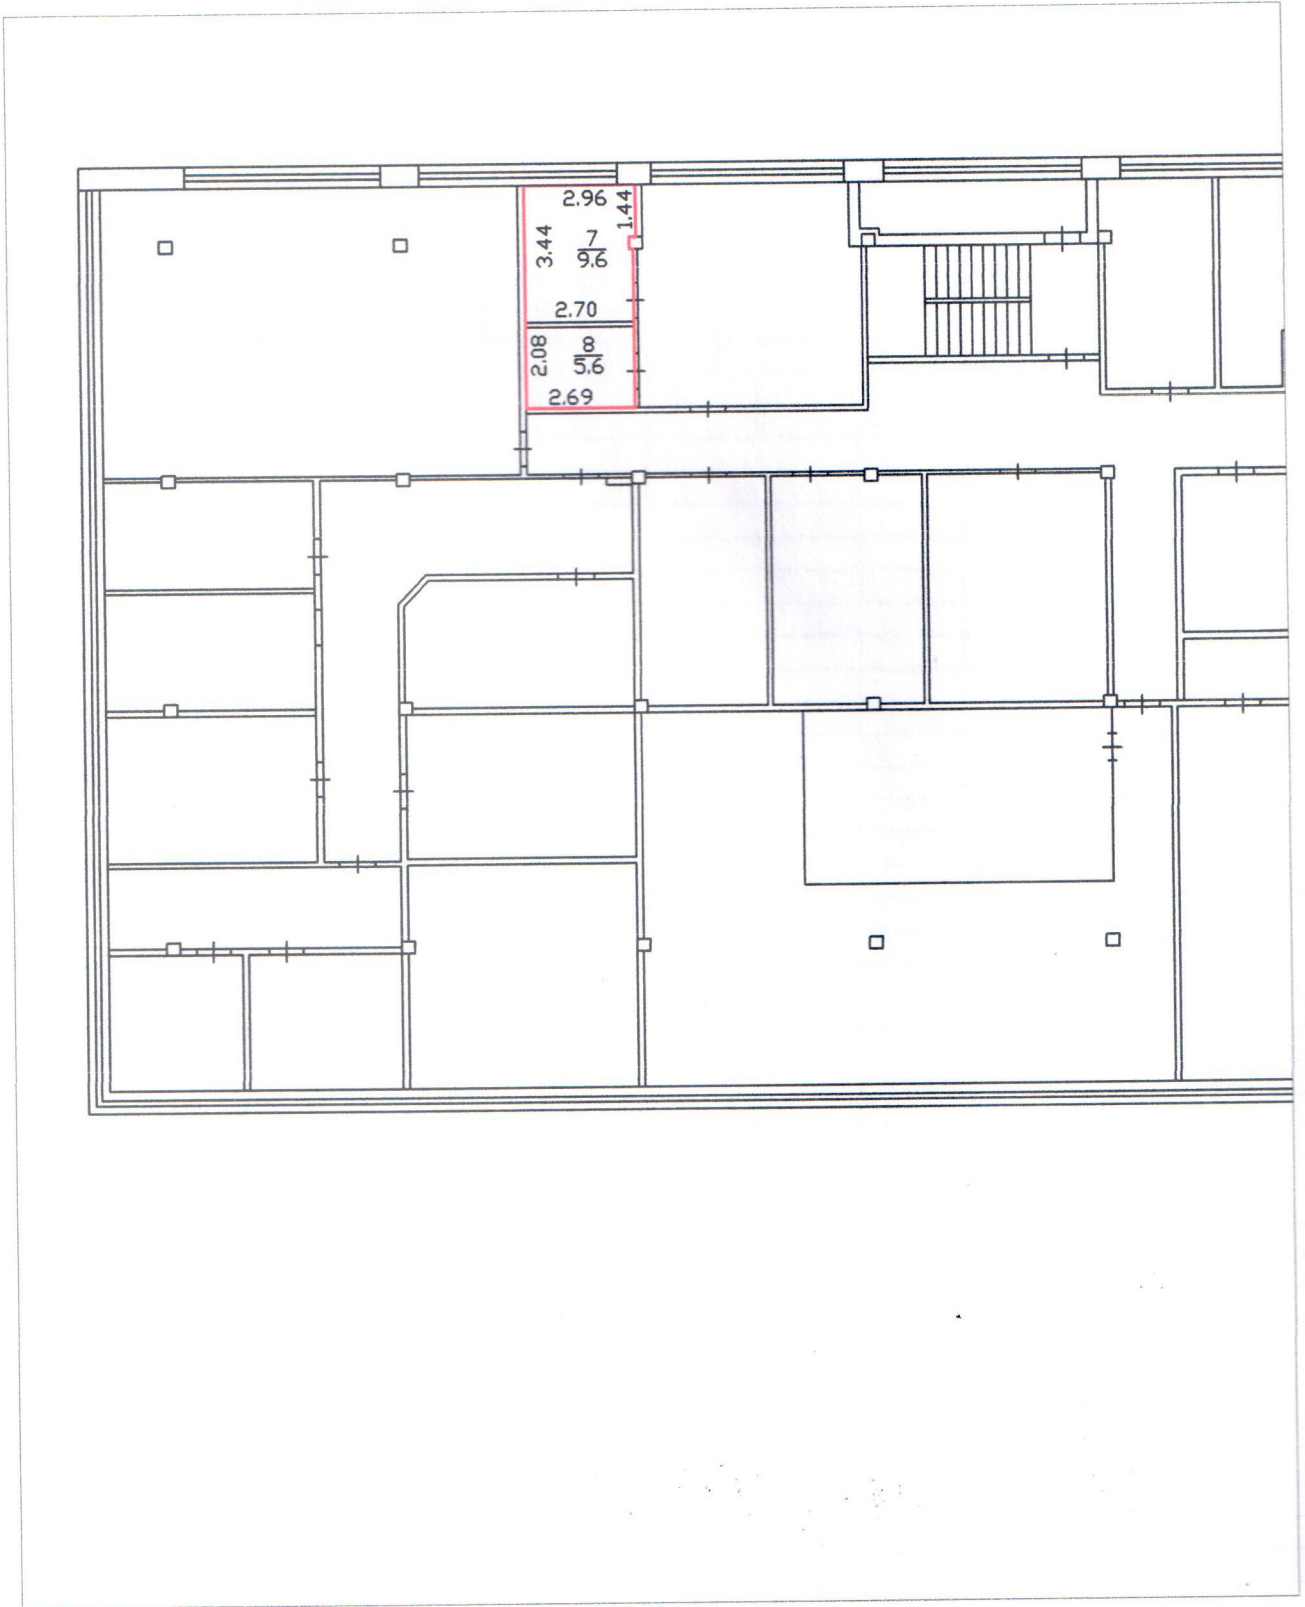

План 2 этажа А литера
по ул. (пр) Революционная, 52
М 1:200

Масштаб 1:200		
кад. инженер	<i>СА</i>	Воронов Н.В.
Проверил		
Съемка произведена в августе 2013 г.		