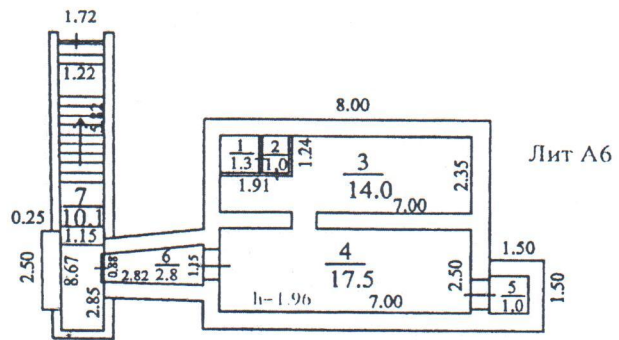

План 1 этажа. Лит. А6

г. Тольятти  
р-он Центральный  
б-р 50 лет Октября, 50

Масштаб для поэтажного плана 1: 200

На 20.09.2000г. г.  
копировала 22.10.2008г.

Техник-инвентаризатор Смолниова М.П.  
Начальник отдела: Ковдакова А.В.