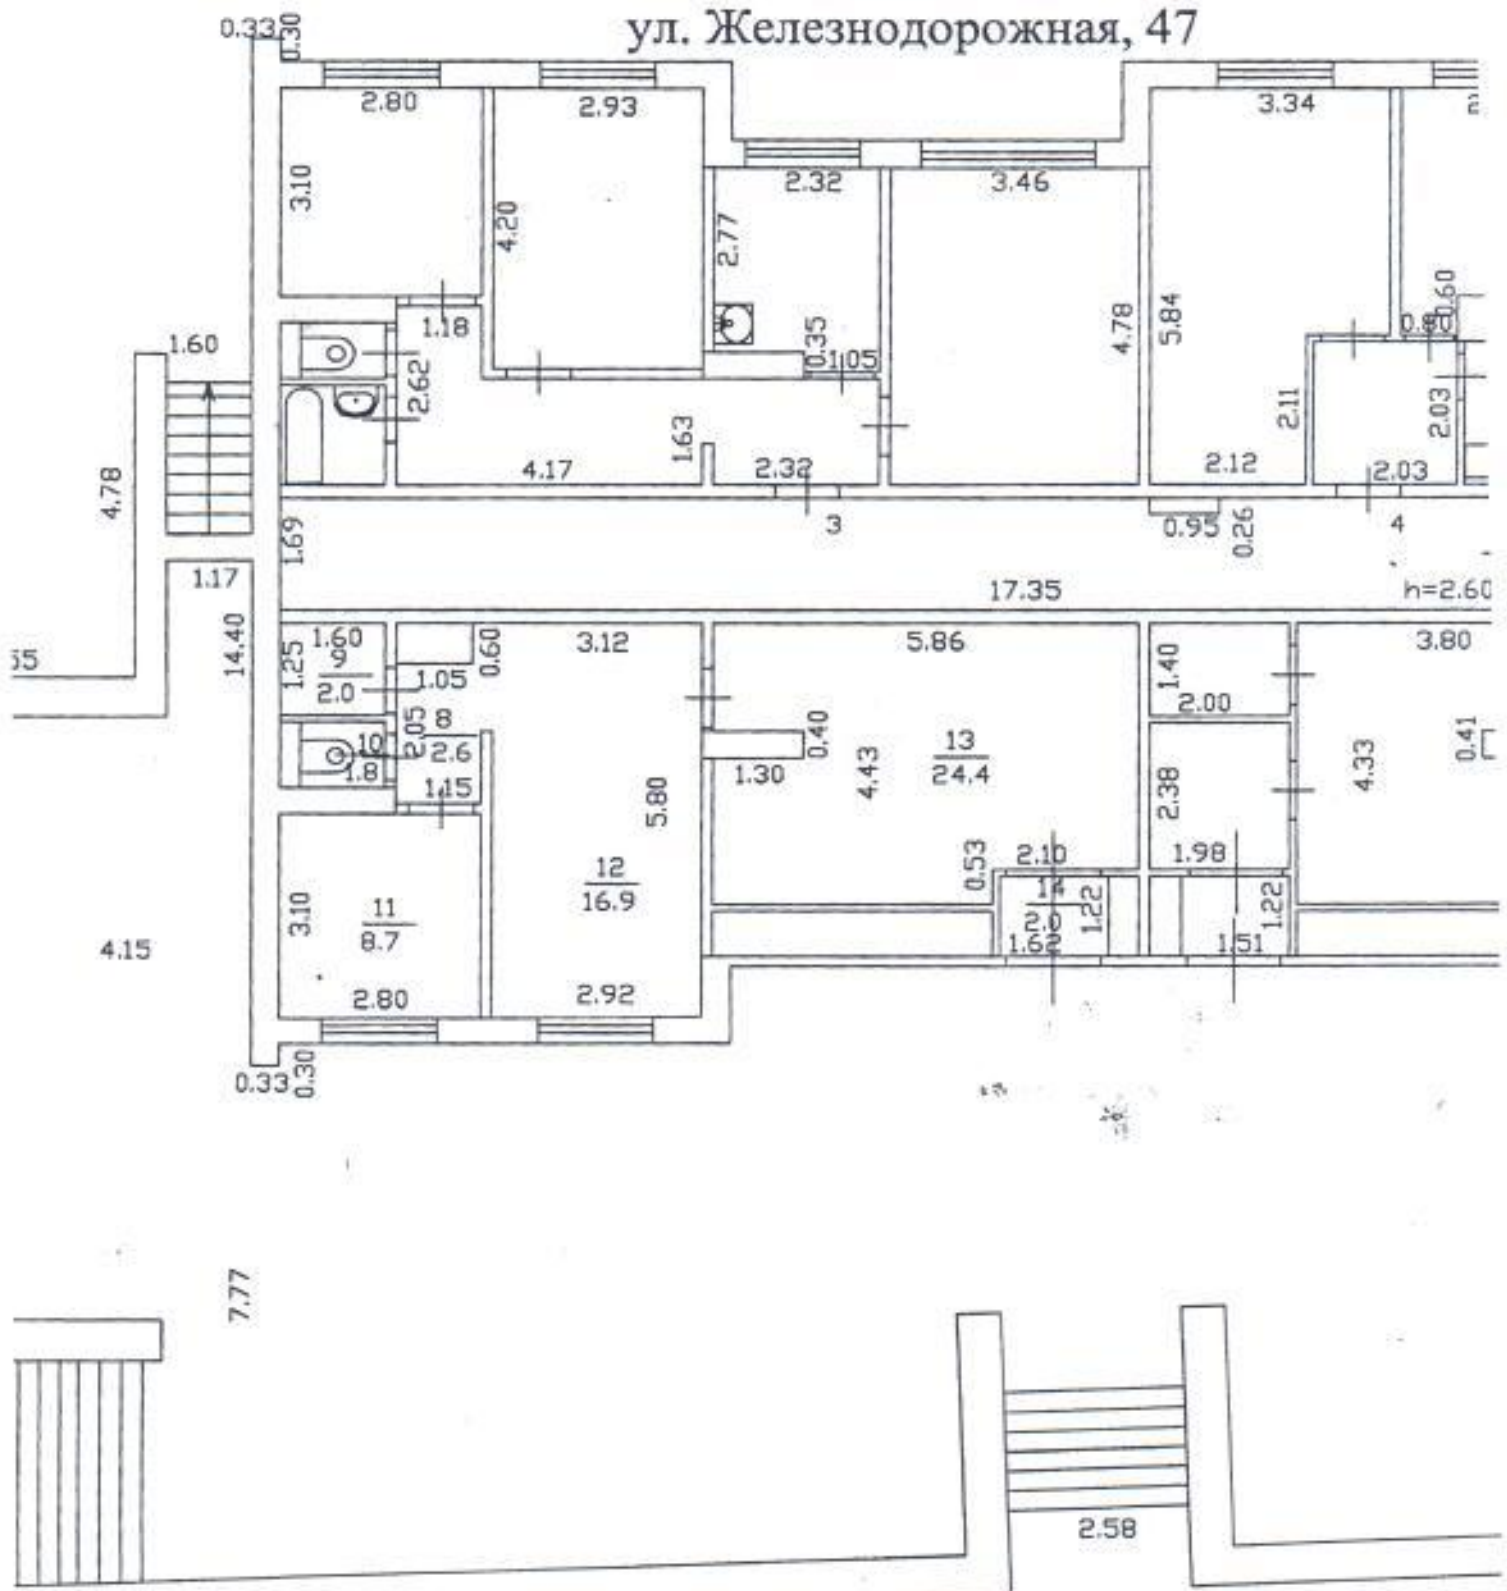

План 1 этажа. Лит. А

г. Тольятти
ул. Железнодорожная, 47

Масштаб для поэтажного плана 1:100

15.27