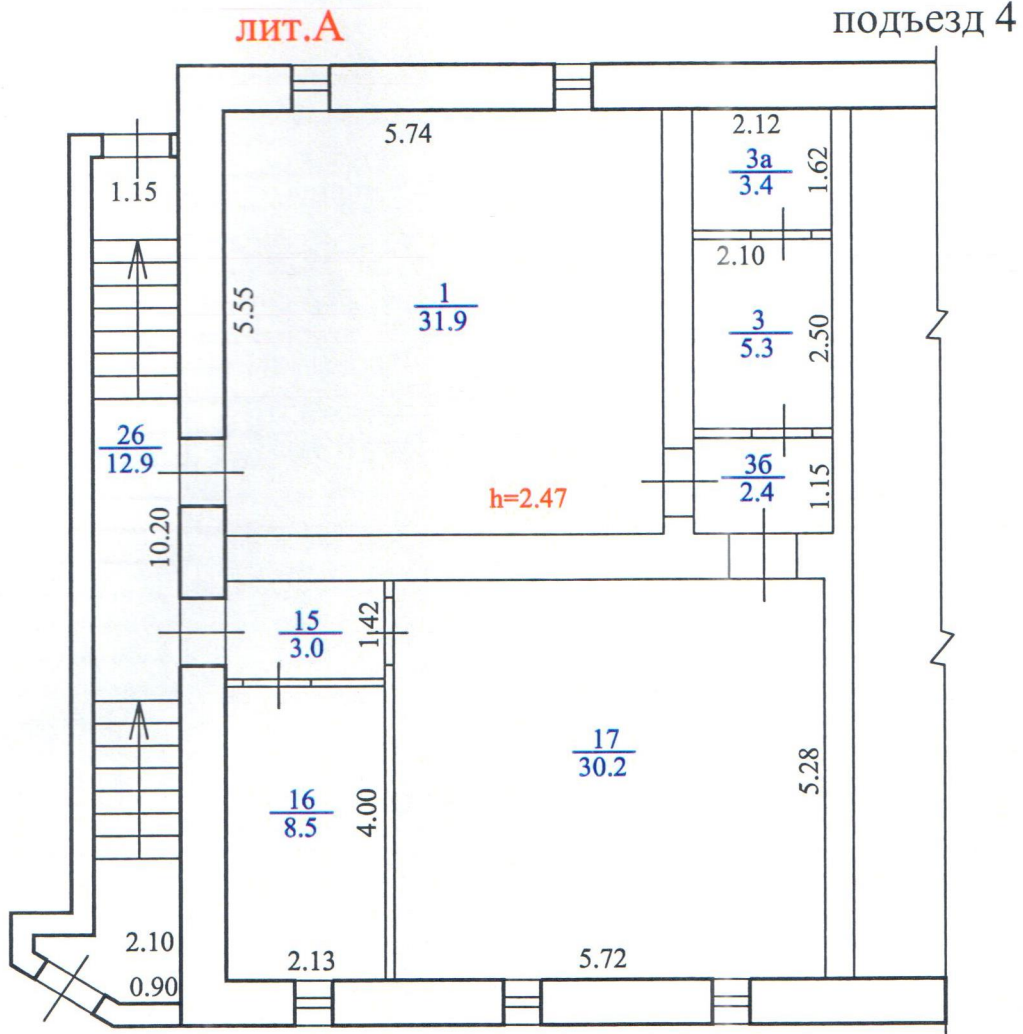

План -1 этажа. Лит. А

г. Тольятти
ул.Мира, д.25

Управление Роснедвижимости по Самарской области
Территориальный отдел №2
Сведения об объекте учета внесены
в Единый государственный
реестр объектов капитального строительства

03 2010 г.
09:0301101:0.5/10

В.А. Золотарева

На 15 ноября 1995 г.
копировала 12.01.2010 г.

Техник-инвентаризатор: Юркова О.П.
Начальник отдела: Кондакова А.В.

Масштаб для поэтажного плана 1:100