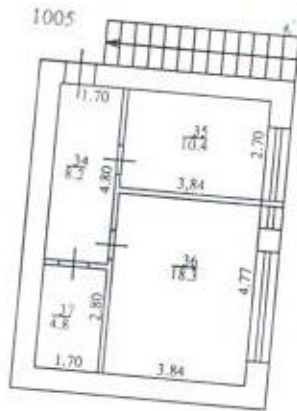

План 1 этажа Лит. А

2 уровень

На 07.08.2009 г.

Инженер: Рахматуллина И.Б.
Проект: Кондакова А.В.

Масштаб для поэтажного плана 1:100