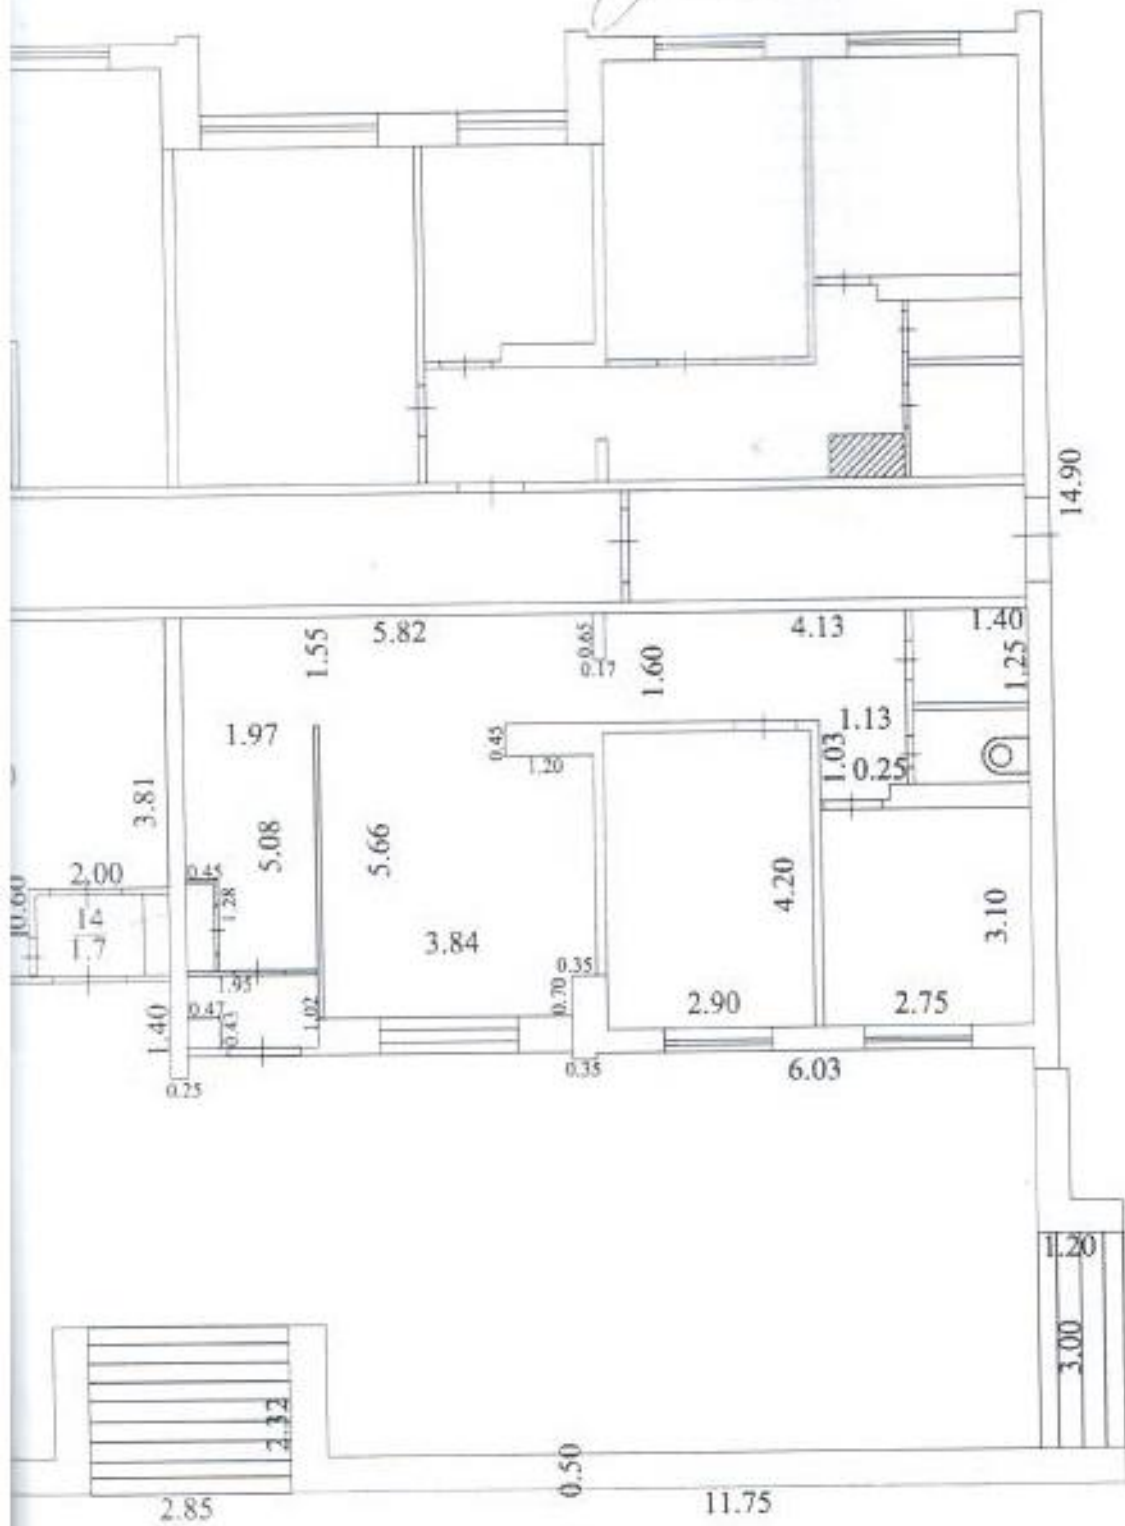

Масштаб для поэтажного плана 1:100

План 1 этажа. Лит. А

г. Тольятти
Приморский б-р, д.33

13 07 20
4/20
63.09.01.01.140.0.4/20

Грочный лист
Инвентаризация

№ 19 сентября 2007г.
копировал 31.05.2010г.
Техник-инвентаризатор: Беломенико А.В.
Начальник отдела: Кондакова А.В.