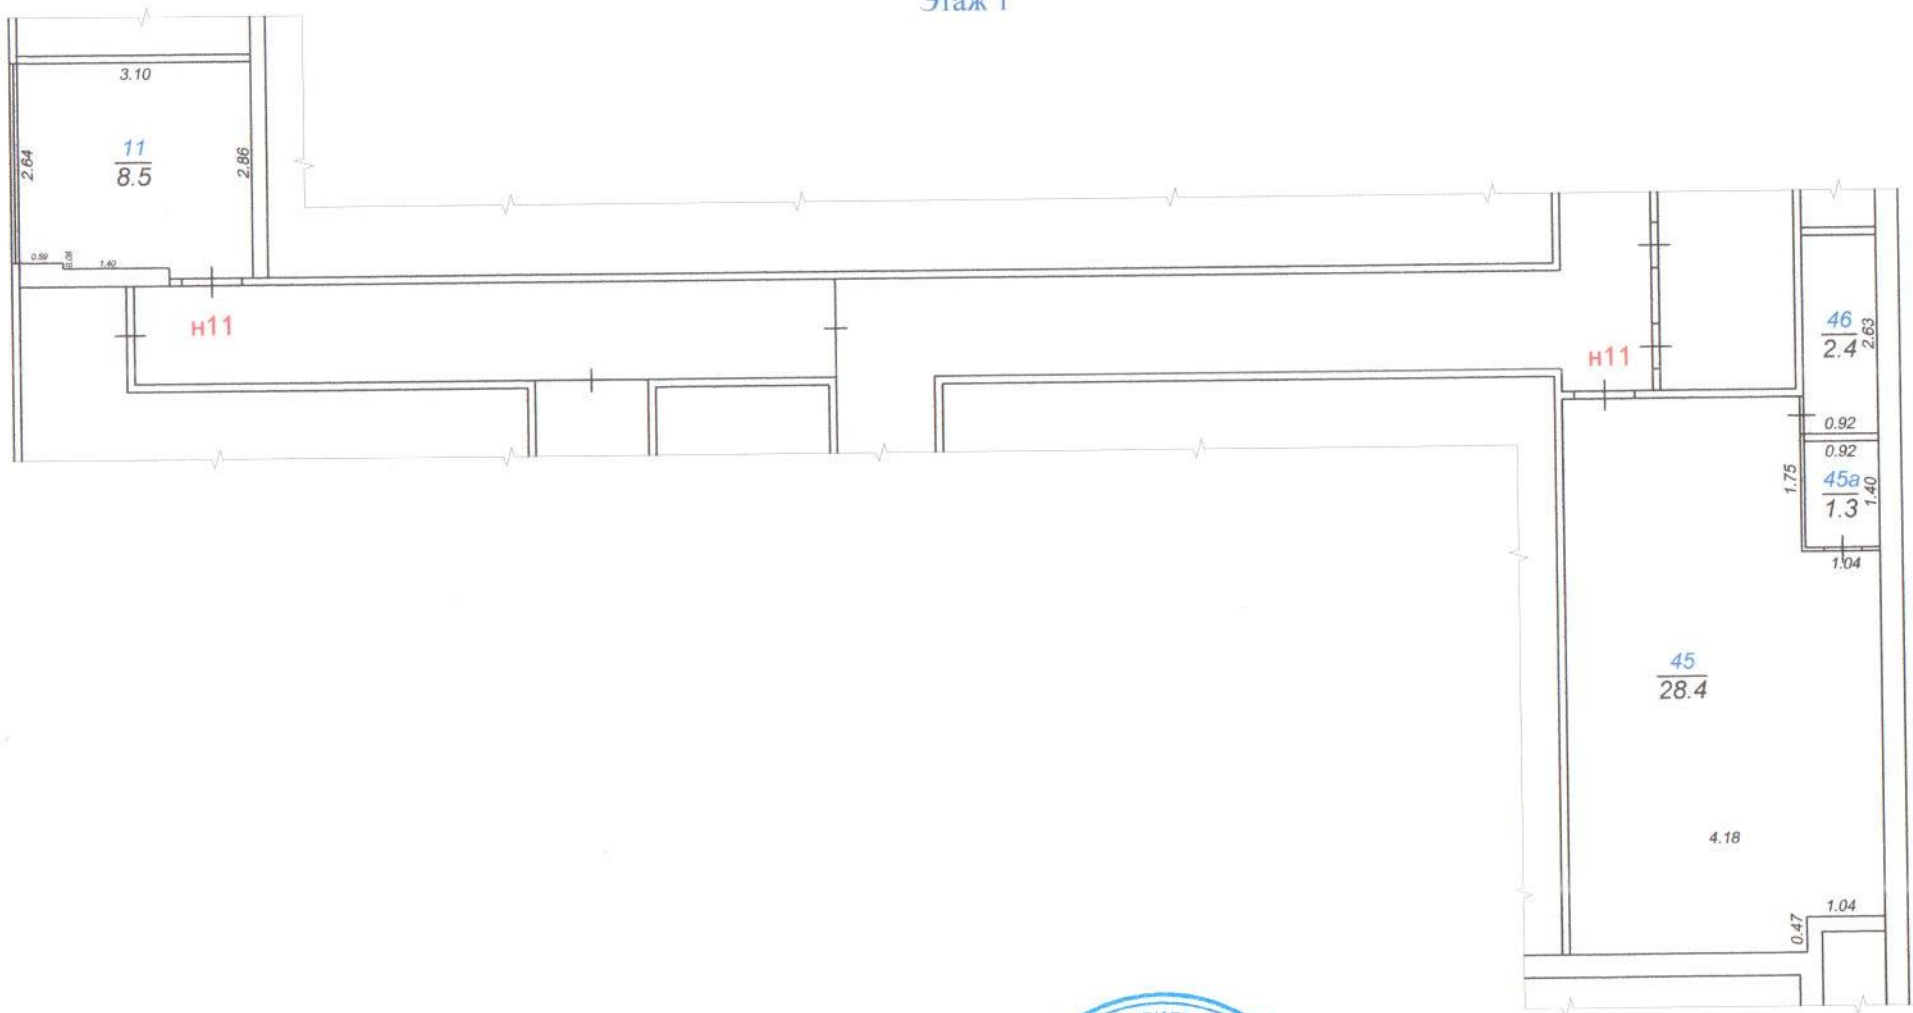

Этаж 1

<p>ГУП "Сартехинвентаризация"</p>		<p>Позэтажный план Нежилое помещение</p> <p><small>(объекта или части объекта)</small></p>	
Начальник: 20.05.2014	Черников М.В. отделение Самарского филиала г. Самара	<p>Самарская обл., г.Тольятти, Автозаводский район, б-р. Кулибина, д.15</p> <p><small>(адрес объекта или части объекта)</small></p>	Лист 1
Проверил: 20.05.2014	Шиндина И.И.		Листов 1
Исполнитель: 20.05.2014	Елькин А.А.		Масштаб 1:100