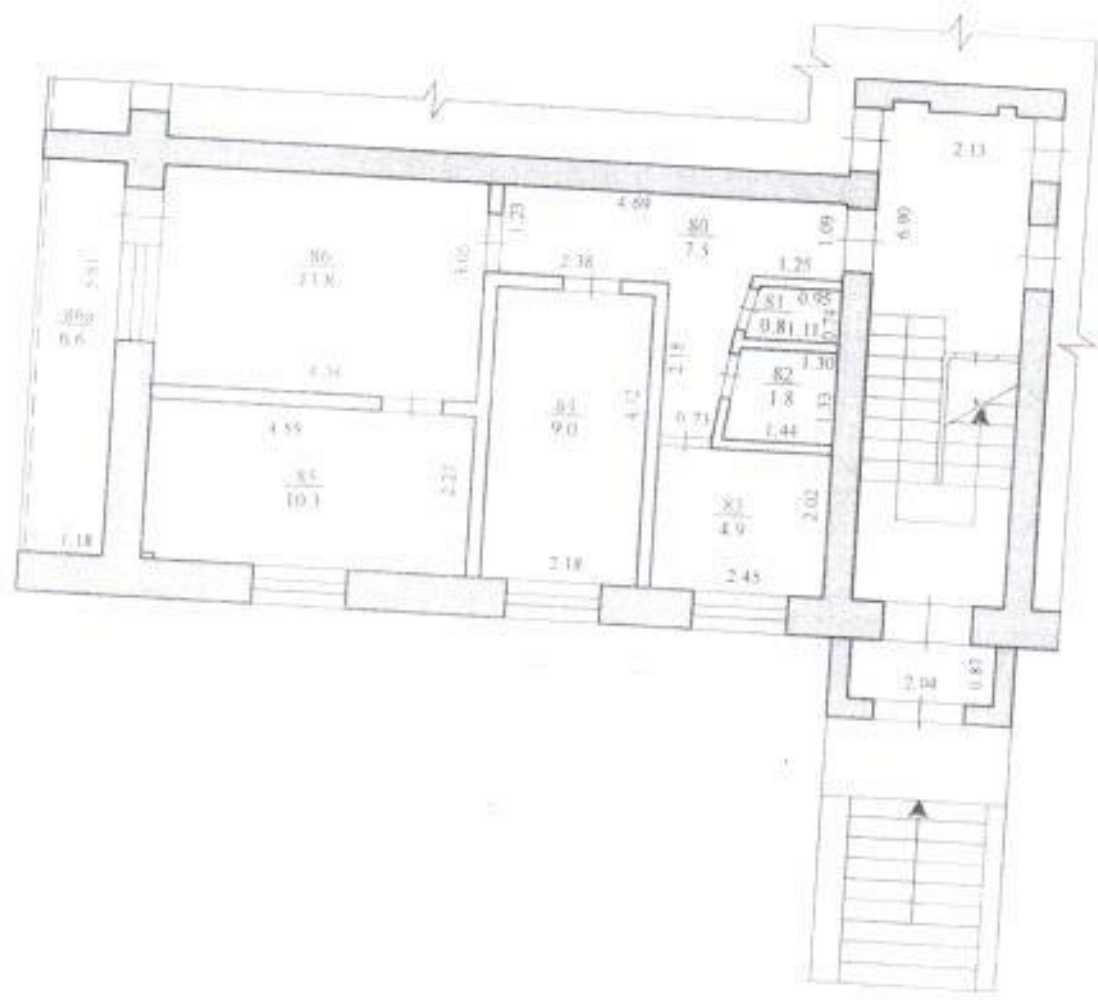

План 1 этажа литеры А

И-250

Общество с ограниченной ответственностью "ТЕХНО-ПЛАН"				Поставлен план нежилого помещения	
Должность	Фамилия И.О.	Подпись	Дата	Самарская область, г. Тольятти, Комсомольский район, ул. Коммунистическая, дом 55, помещение 1	Лист
Директор	Зуев А.В.		25.03.2016		Листов
Исполнитель	Васков Д.А.		25.03.2016		Масштаб