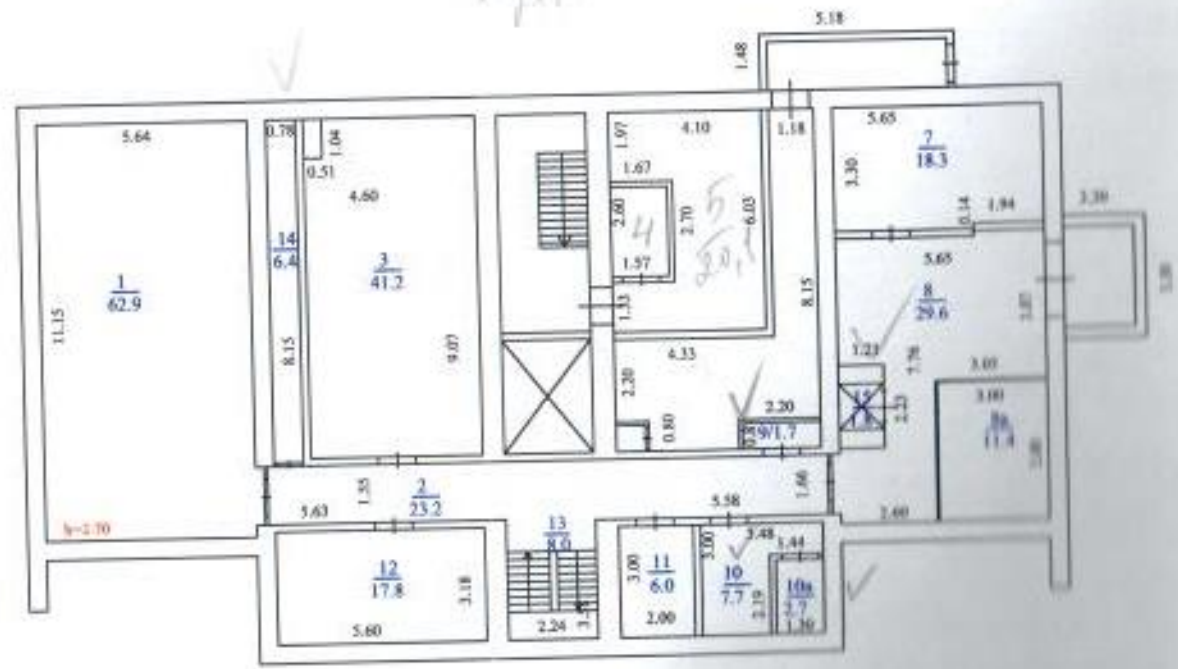

Мордовина М. Д.

План -1 этажа Лит. A
 (подвал)

*4-20 мифов.
 5-4700 управление
 6-инженер*

1/11

6/21.8

Федеральное государственное учреждение
 "Земельная кадастровая палата"
 по Самарской области
 Секция по кадастровому учету в Единой государственной
 информационной системе кадастрового строительства
 № 03 03/11
 63109:0207859:532 35/8