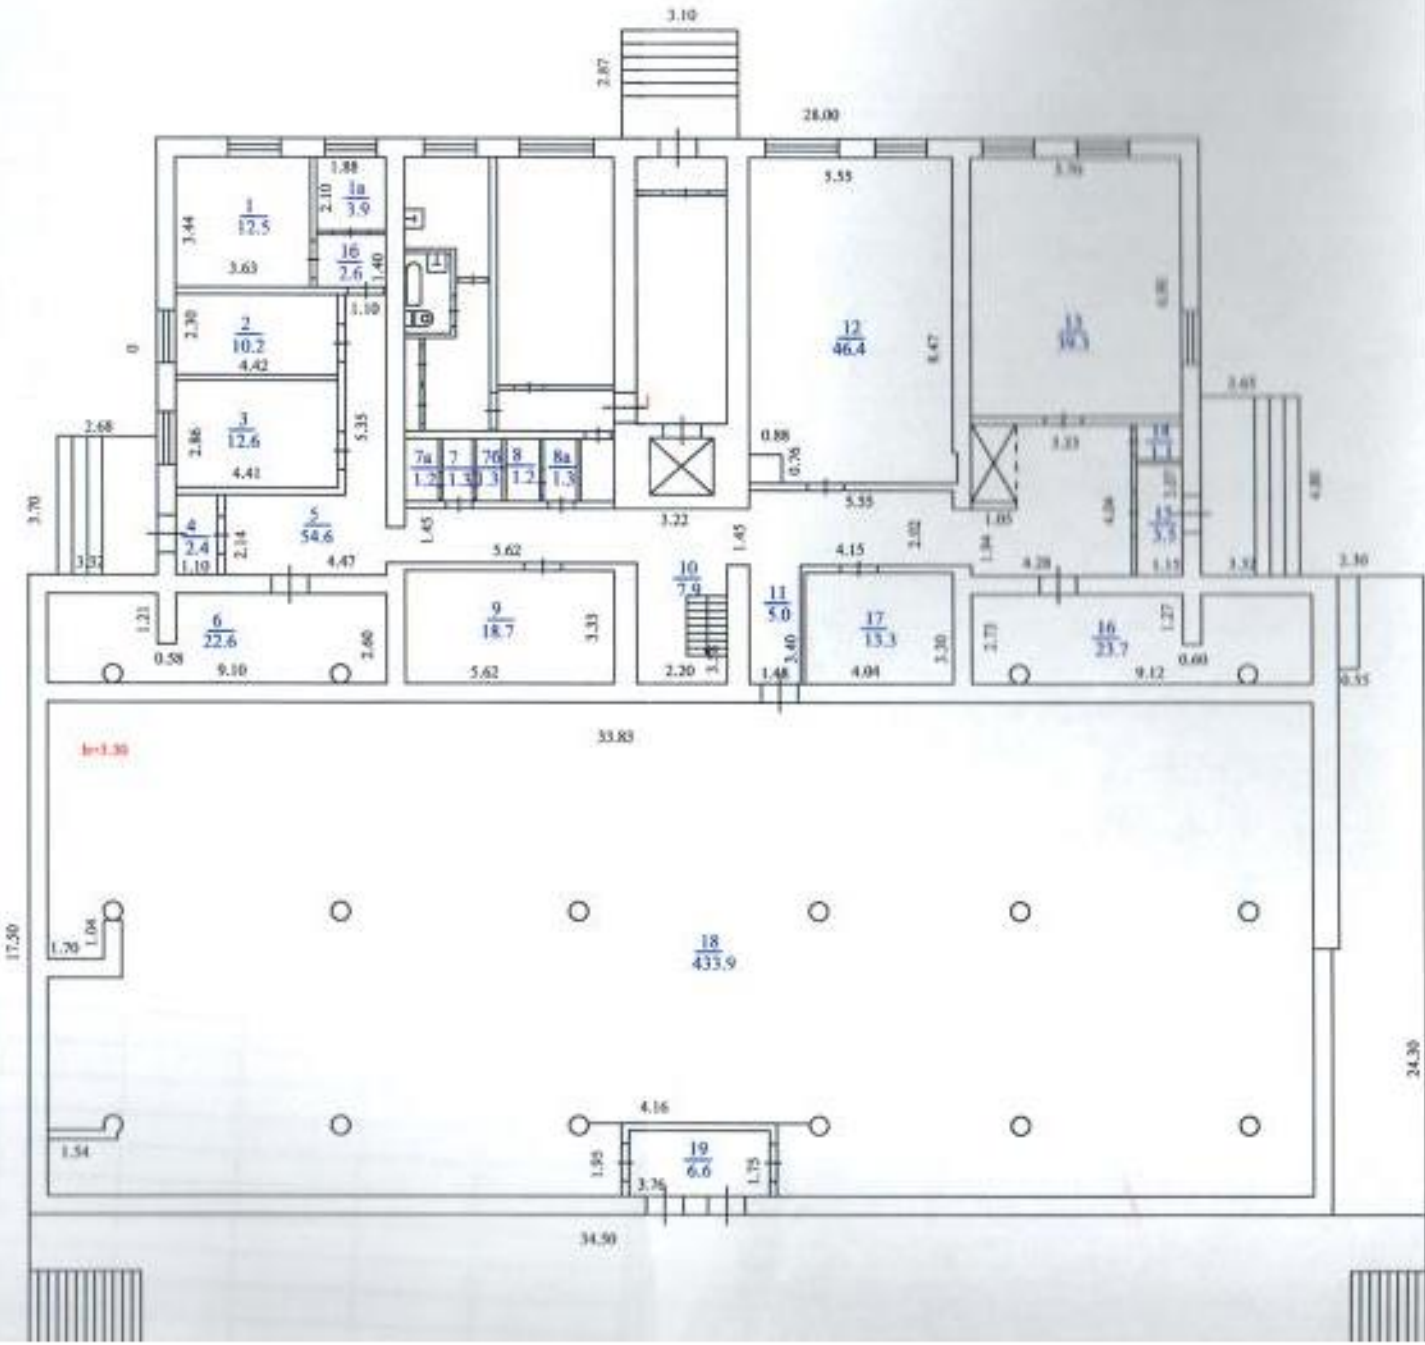

Мордовина М. Д.

План -1 этажа Лит. A
 (подвал)

*4-20 мифов.
 5-4700 управление
 6-инженер*

1/11

6/21.8

Федеральное государственное учреждение
 "Земельная кадастровая палата"
 по Самарской области
 Секция по кадастровому учету в Единой государственной
 информационной системе кадастрового строительства
 № 03 03/11
 63109:0207859:532 35/8