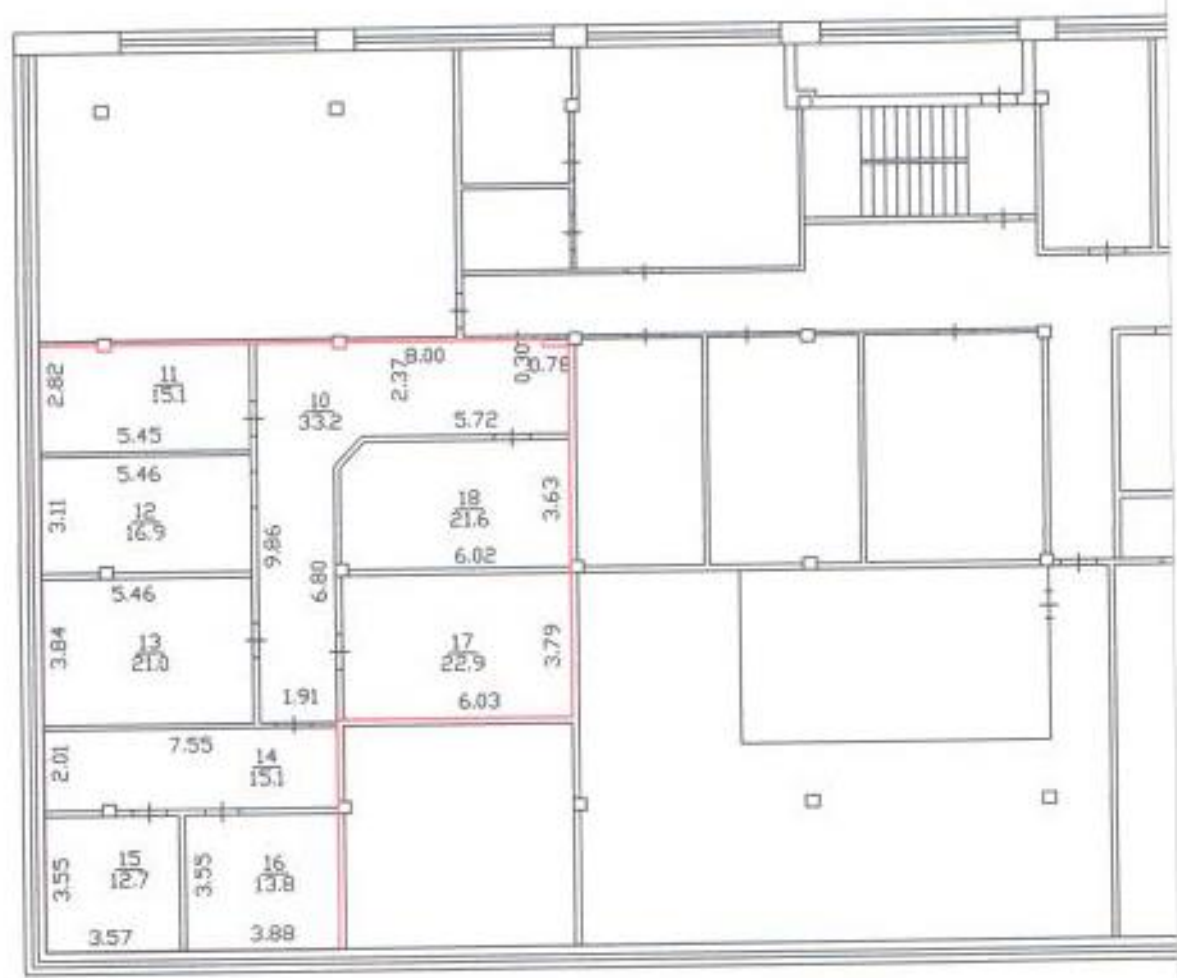

План 2 этажа А литера  
по ул. (ар) Революционная, 52  
М 1:200

Масштаб 1:200	
кад инженер	Воронов Н.В.
Проверил	
Съемка произведена в августе 2013 г.	