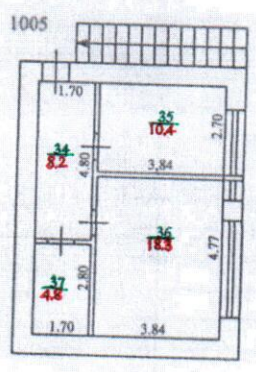

План 1 этажа. Лит. А

2 уровень

Масштаб для поэтажного плана 1:100

На 07.08.2009 г.

Инженер: Рахматуллина И.Б.
Принял: Кондакова А.В.