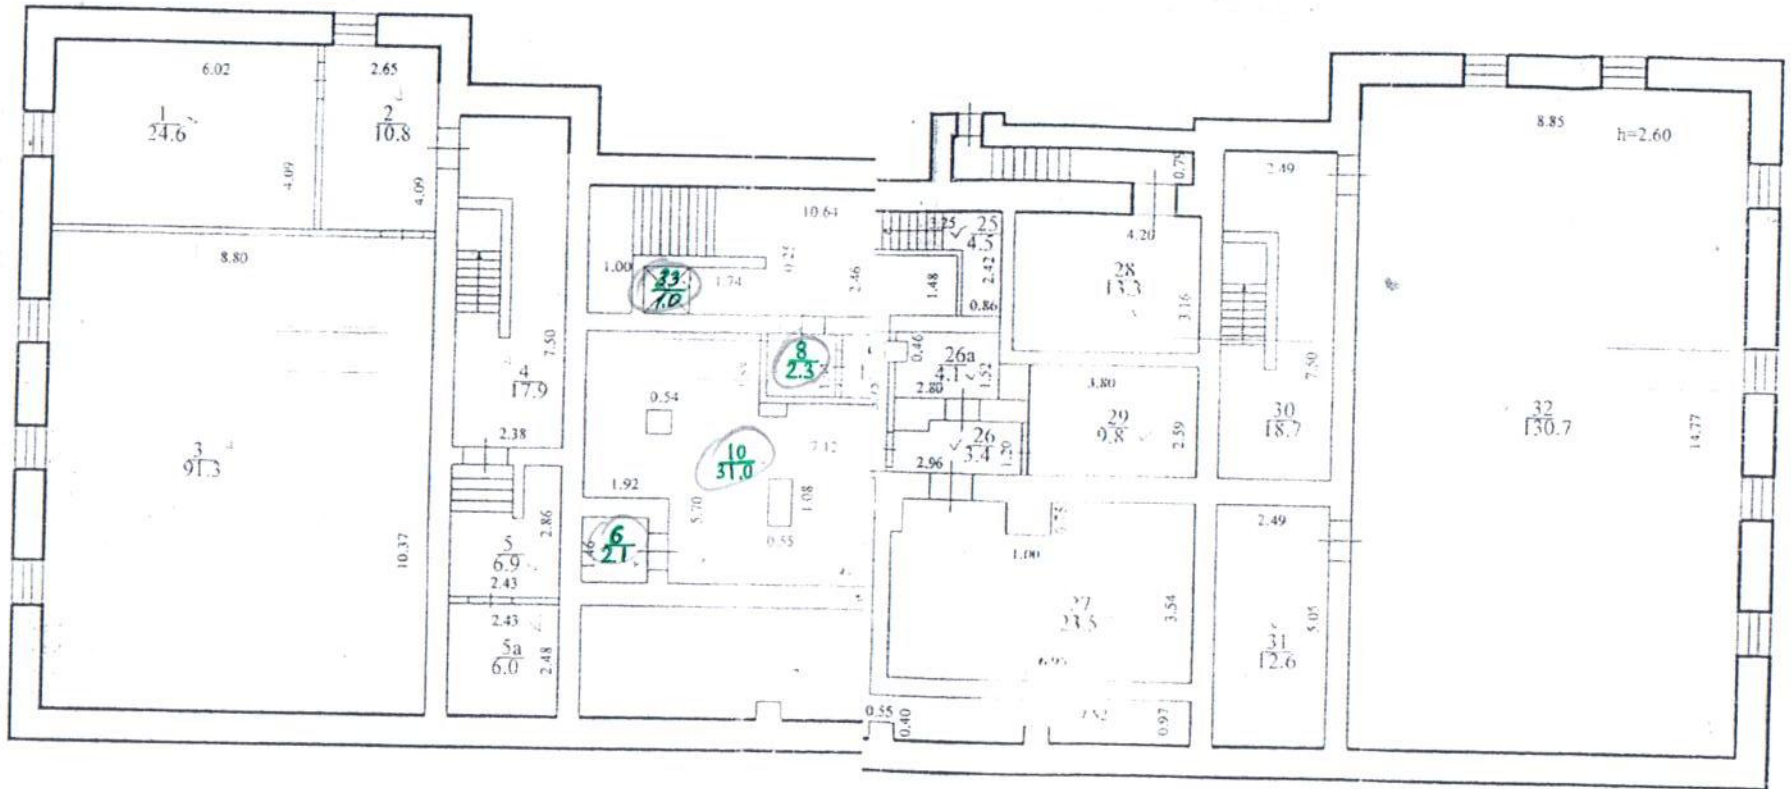

-1 эт.

Масштаб для поэтажа

№ 26.06.2009
ос.п.17.16.21-26.26.02
Инженер-конструктор
Иванов Иван Иванович

План 1 этажа ЛДЗ А
г.Тольятти
ул.Никонова д.6

1:100

Масштаб 1:100