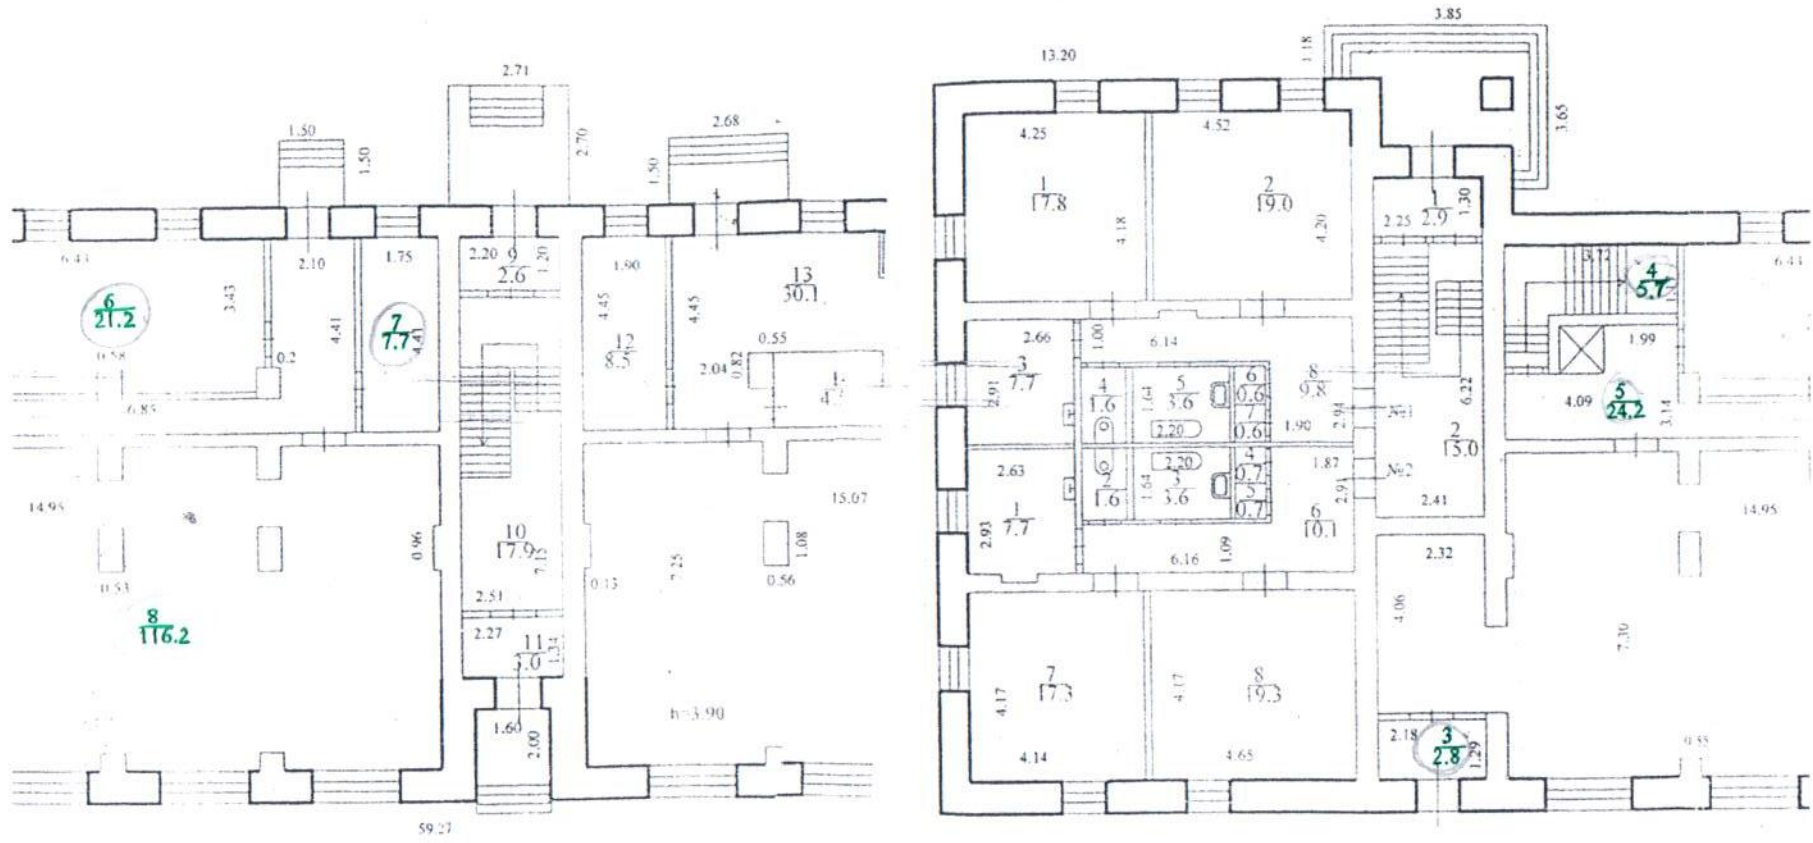

-1 эт.

Масштаб для поэтажа

№ 26.06.2009
ос.п.17.16.21-26.26.02
Инженер-конструктор
Иванов Иван Иванович

План 1 этажа ЛДЗ А
г.Тольятти
ул.Никонова д.6

1:100

Масштаб 1:100