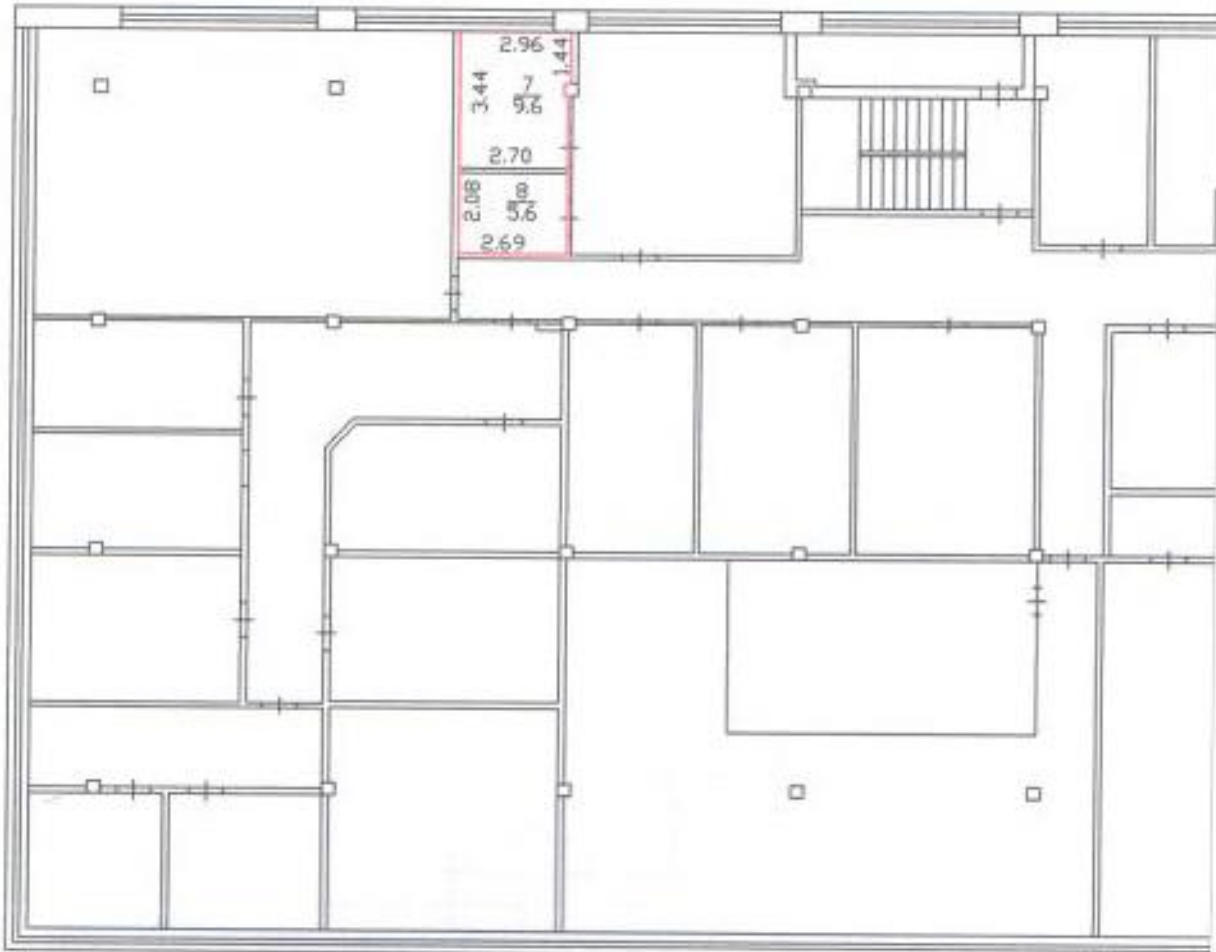

План 2 этажа А литера
по ул. (пр.) Революционная, 52
М 1:200

Масштаб 1:200		
кад. инженер		Воронов Н.В.
Проверил		
Съемка произведена в августе 2013 г.		