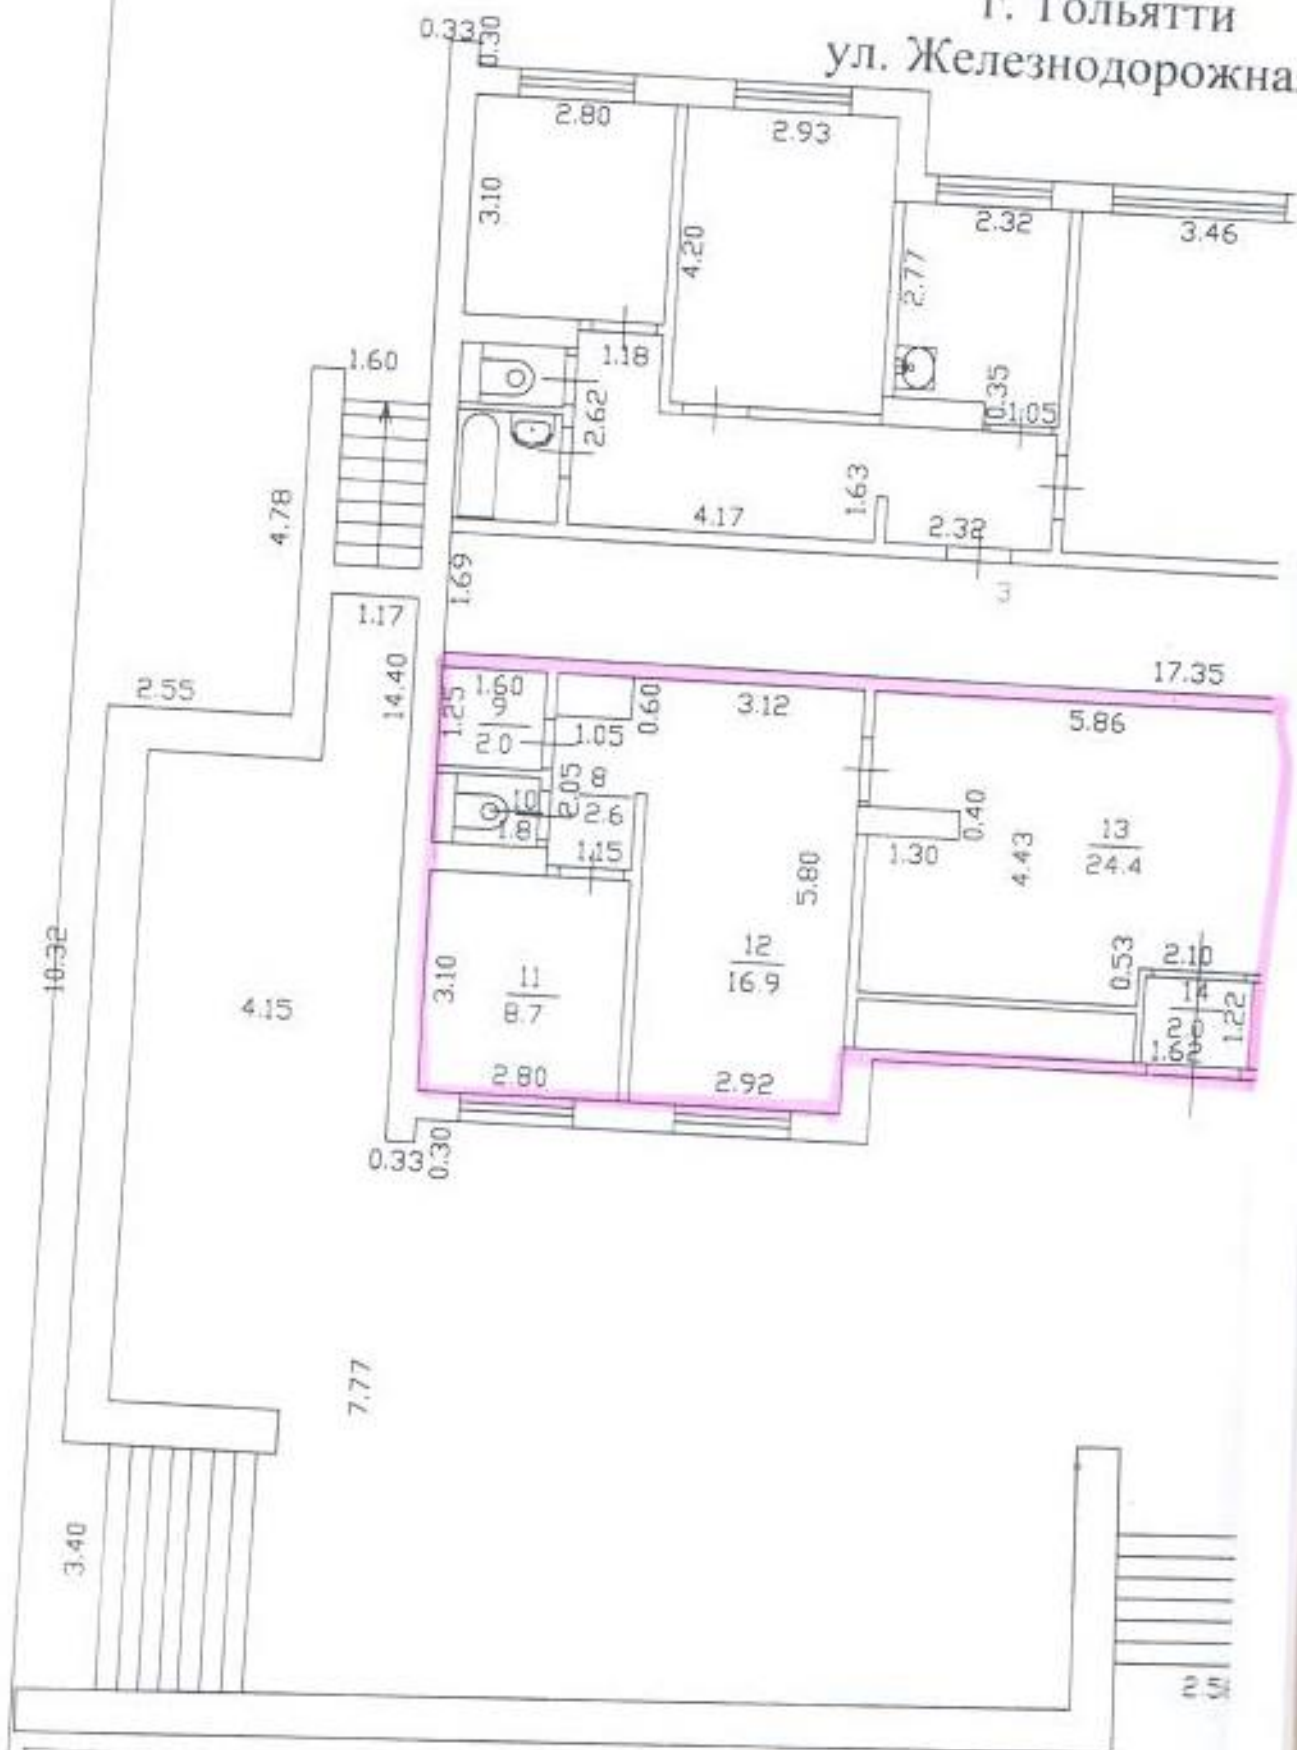

г. Тольятти
ул. Железнодорожная

Масштаб 1:50 (показаны планы 1:100)

История
вместе
руб.
500102