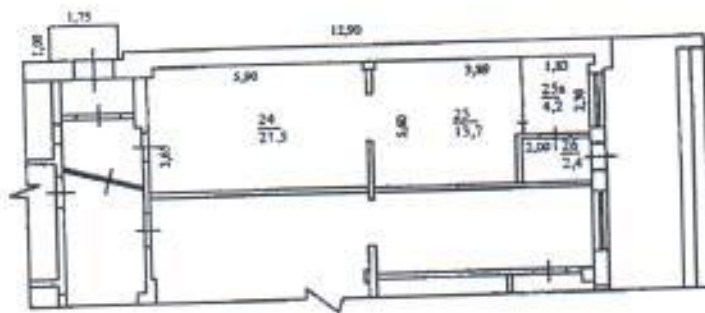

План 1 этажа. Лит. А

г. Тольятти
ул. Железнодорожная 45

Масштаб для поэтажного плана 1:200

На 18.02.2008г. г.
объект поз. №24, 25, 25а, 26.

Техник-инвентаризатор: Пижова М.В.
Начальник отдела: Косякова О.И.