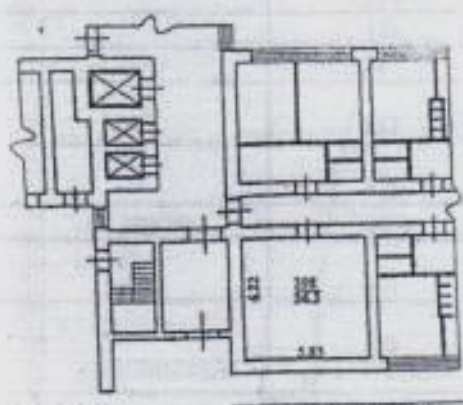

План 1 - этаж. Ив. А1

Инженерно-технический отдел
 «Эндис»
 Служба эксплуатации
 Руководитель: *[Signature]*
 Купальни II

Скачать план 1.000

№ 15.01.2010
 Введен в эксплуатацию 15.09.2011
 Технический надзор: [Signature]
 Начальник отдела: Жаров И.И.