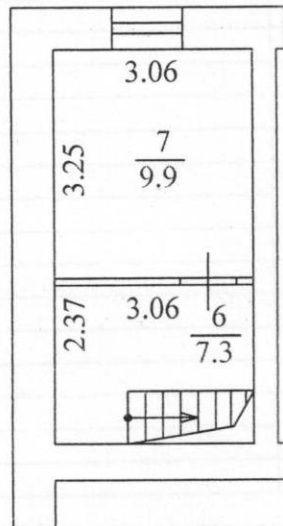

План 1 этажа  
г. Тольятти, проспект Степана Разина, 6

масштаб 1:100

Выполнено 03.07.2014 г.  
На дату инвентаризации 01.07.2014 г.  
Техник по инвентаризации: Петрова Т.А. *Петрова*  
Начальник ПТО: Колесова Н.В. *Колесова*

# План 2 уровень 1 этажа

г. Тольятти, проспект Степана Разина, 6

Характеристика помещений

Этаж: 1 этаж      Общая площадь:

|              |               |         |               |
|--------------|---------------|---------|---------------|
| Исполнитель: | Петрова Т.А.  | Принят: | Колесова Н.В. |
| Дата:        | 03.07.2014 г. | Дата:   | 01.07.2014 г. |