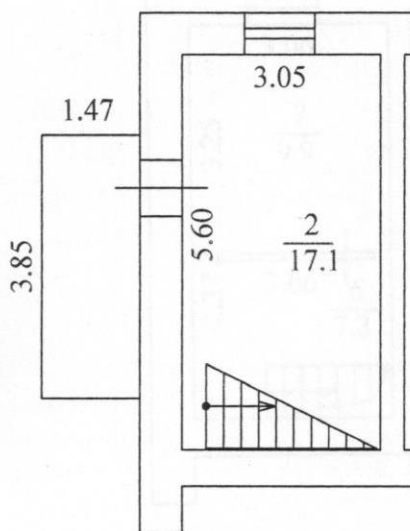

План 1 этажа  
г. Тольятти, проспект Степана Разина, 6

масштаб 1:100

Выполнено 03.07.2014 г.  
На дату инвентаризации 01.07.2014 г.  
Техник по инвентаризации: Петрова Т.А. *Петрова*  
Начальник ПТО: Колесова Н.В. *Колесова*

# План 2 уровень 1 этажа

г. Тольятти, проспект Степана Разина, 6

Характеристика помещений

Этаж: 1 этаж      Общая площадь:

|              |               |         |               |
|--------------|---------------|---------|---------------|
| Исполнитель: | Петрова Т.А.  | Принят: | Колесова Н.В. |
| Дата:        | 03.07.2014 г. | Дата:   | 01.07.2014 г. |