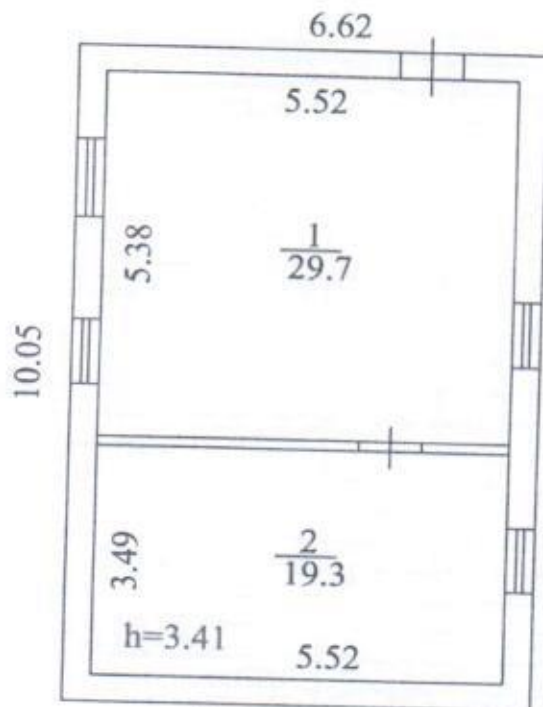

Схематический

КОПИЯ ВЕРНА  
РУКОВОДИТЕЛЬ ГРУППЫ №1  
ЖИРО  
ГАЛИНА ВИКТОРОВНА

06.02.2013

Масштаб для ген. плана 1:500

На 10.04.2002 г.  
копия выпл. 25.09.2012г.  
Техник-инвентаризатор: Пикаева М.В.  
Начальник отдела: Жиро Г.В.

План 1 этажа. Лист

КОПИЯ ВЕРНА  
РУКОВОДИТЕЛЬ ГРУППЫ №1

ЖИРО  
ГАЛИНА ВИКТОРОВНА

06.02.2013

Масштаб для поэтажного плана 1:100

На 10.04. 2002 г.

КОПИЯ ВЫП. 25.09.2012г.

Технический инвентаризатор: Пивисла М.В.  
Начальник отдела: Жиро Г.В.