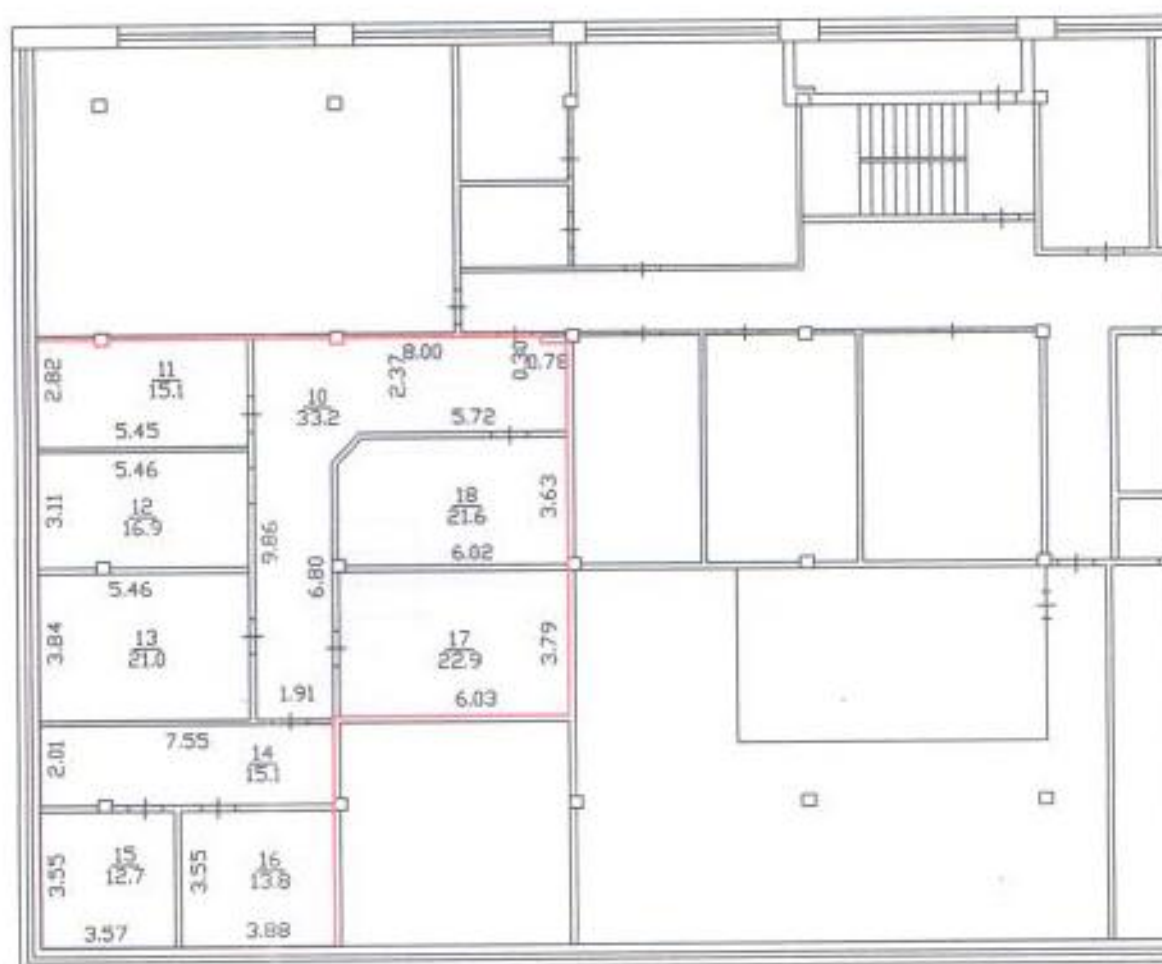

План 2 этажа А литеры

по ул. (пр.) Революционная, 52

М 1:200

Масштаб 1:200

кад. инженер

Воронов Н.В.

Проверил

Съемка произведена в августе 2013 г.