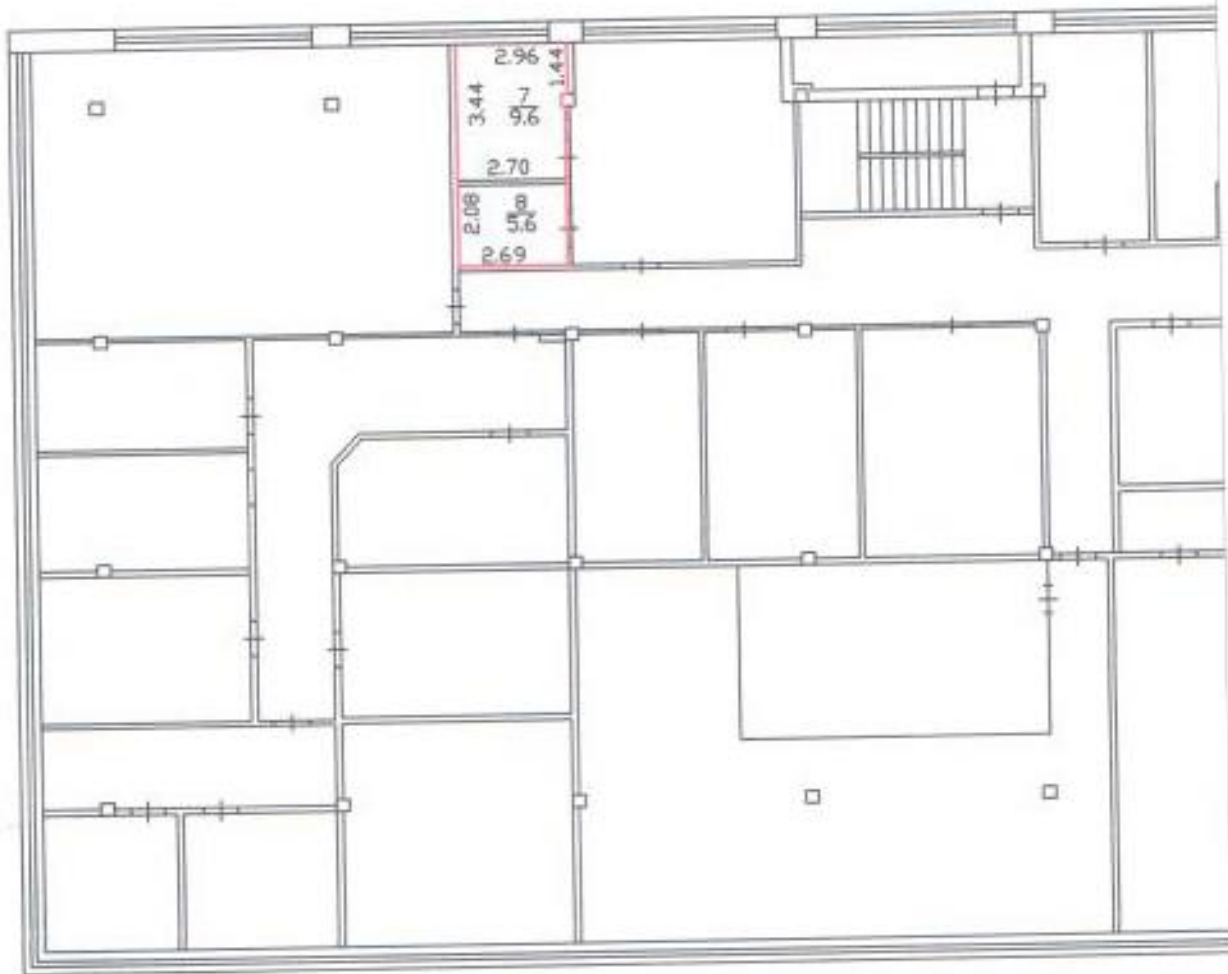

План 2 этажа 4 литеры

по ул. (пр.) Революционная, 52

М 1:200

Масштаб 1:200

кад. инженер

Воронов Н.В.

Проверил

Съемка произведена в августе 2013 г.