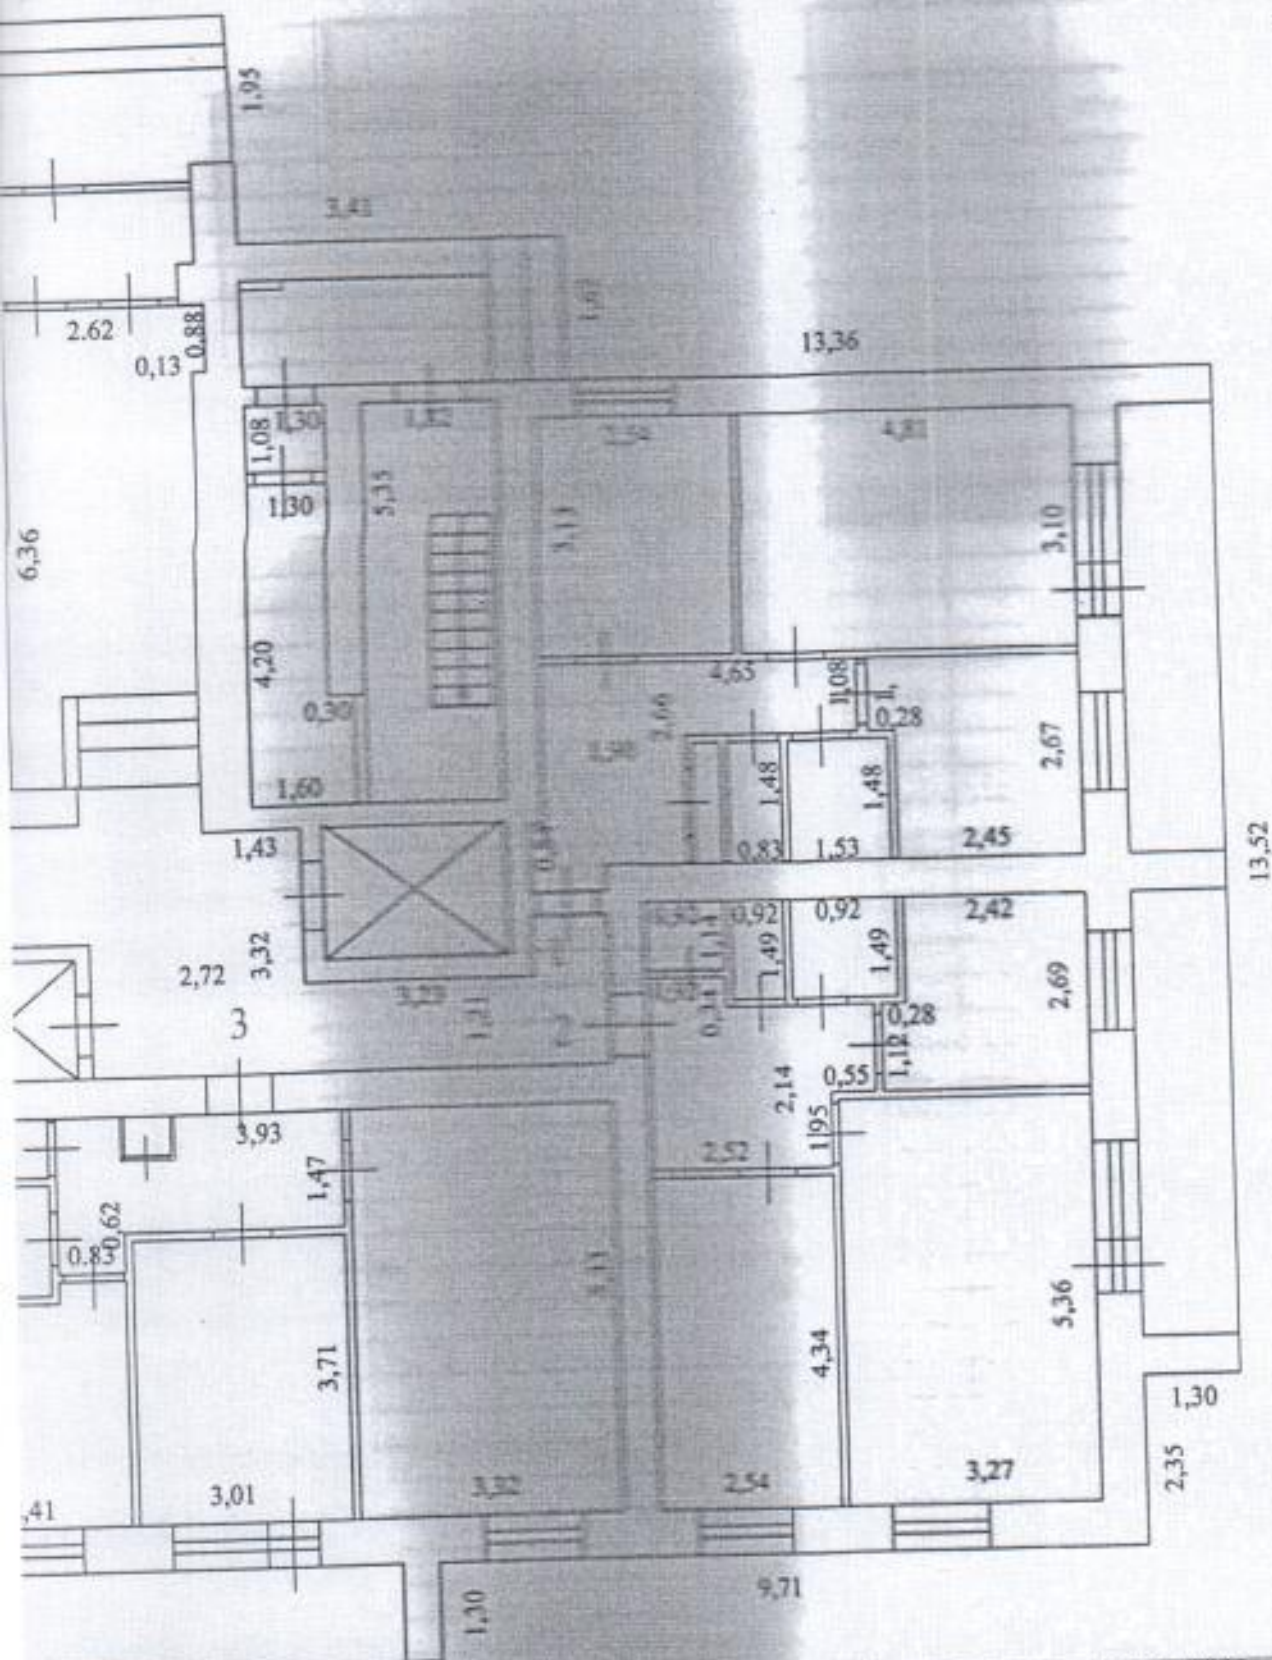

План 1 этаж

г. Тольятт
бульвар Кули

6.45

Масштаб для поэтажного плана 1:100

Лист А

Бина, 12

На 20.04.1981 г.

копирование выполнено 30.10.2013
Инженер-инвентаризатор: Рахматуллина И.Б.
Начальник отдела: Кондакова А.В.

Handwritten signature and initials in black ink, located at the bottom right of the page, overlapping the text area.