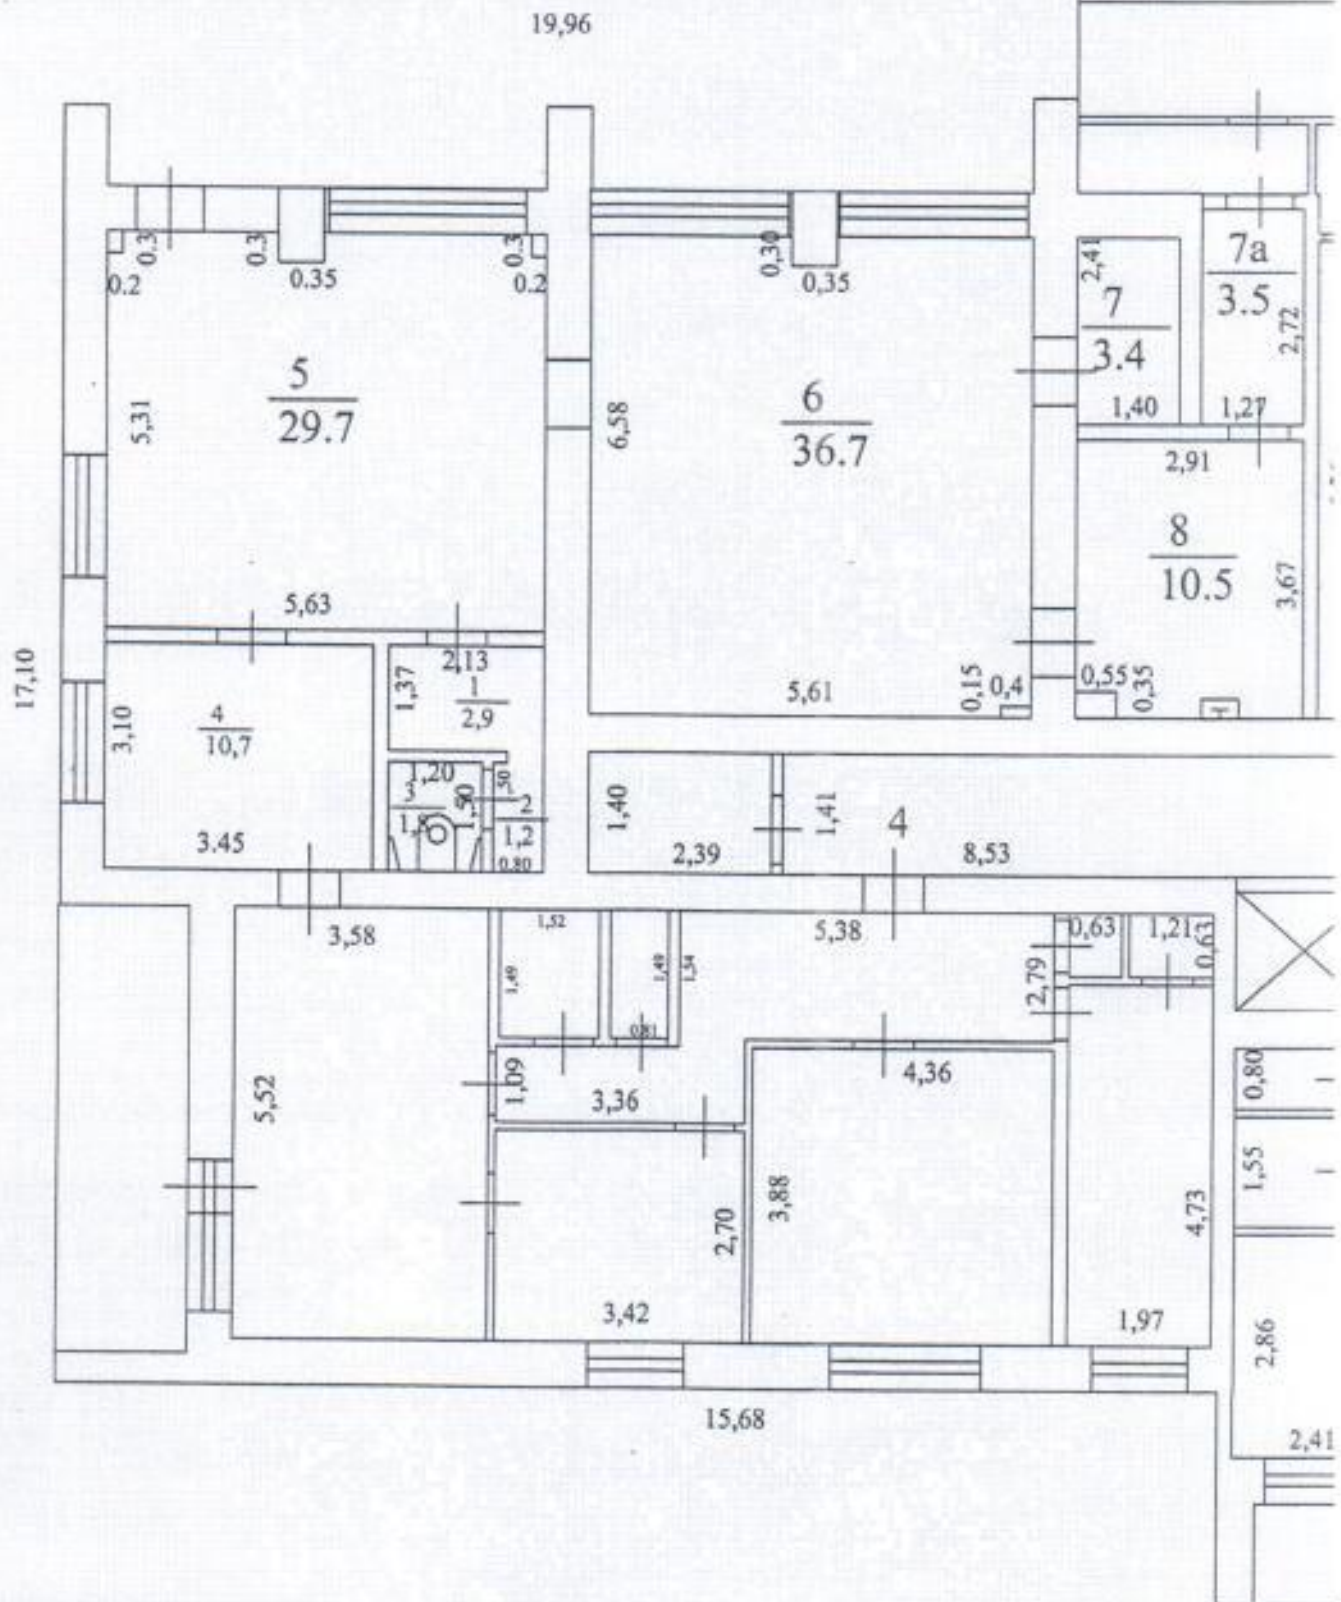

План 1 этаж

г. Тольятт
бульвар Кули

6.45

Масштаб для поэтажного плана 1:100

Лист А

Бина, 12

На 20.04.1981 г.

копирование выполнено 30.10.2013
Инженер-инвентаризатор: Рахматуллина И.Б.
Начальник отдела: Кондакова А.В.

Handwritten signature and initials in black ink, located at the bottom right of the page, overlapping the text area.