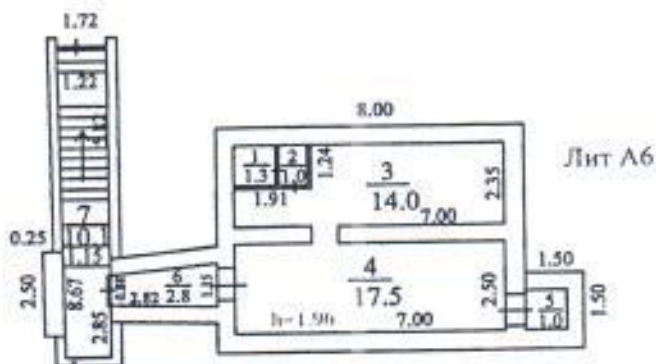

План 1 этажа. Лит. А6

г. Тольятти
р-он Центральный
б-р 50 лет Октября, 50

Масштаб для поэтажного плана 1: 200

№ 20.09.2000г.
копировала 22.10.2008г.
Техник-инвентаризатор Смыслин
Начальник отдела: Ковдак