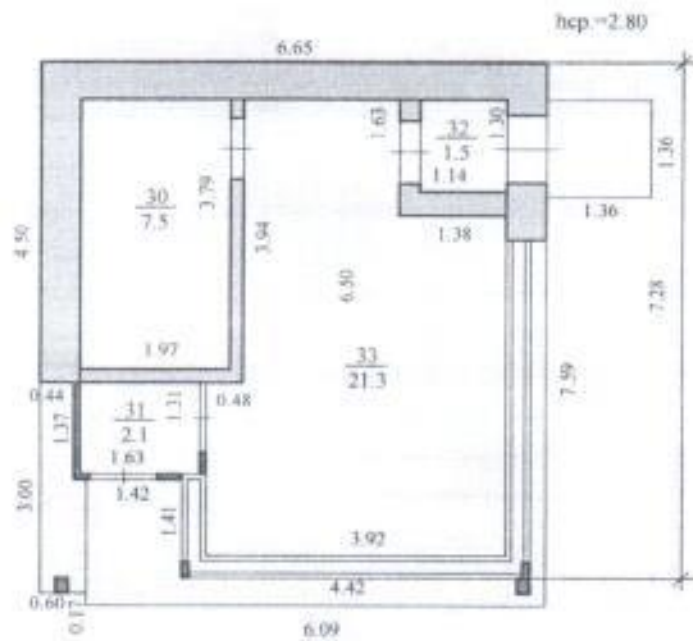

# План 1 этажа литера Г

Общество с ограниченной ответственностью "ТЕХНО-ПЛАН"

Потажный план (Нежилое здание)

Должность	Фамилия И.О.	Подпись	Дата	Самарская область, г. Тольятти, Комсомольский район, ул. Коммунистическая, д. 45Г	Лист	2
Директор	Зуев А.В.		04.02.2016		Листов	2
Исполнитель	Шустов Д.А.		04.02.2016	Масштаб	1:100	