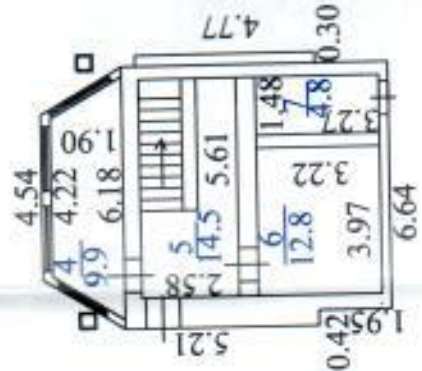

План -1 этажа. Лиг. А

Г. ТОЛЬЯТИ  
ул. Революционная, 38А

55.69

54.67

$\frac{3}{1705.1}$

64.16

28.41

План 1 этажа. Лит. А

г. Тольятти  
ул. Революционная 38А

бокс 2

Территориальный  
отдел  
№2

*Золотарева*

Масштаб для поэтажного плана 1:200

№ 16.11.2007 г.  
копировали 07.12.2009

Техник-инженер-архитектор Пристолова Н. В.  
Начальник отдела Кондакова А. В.