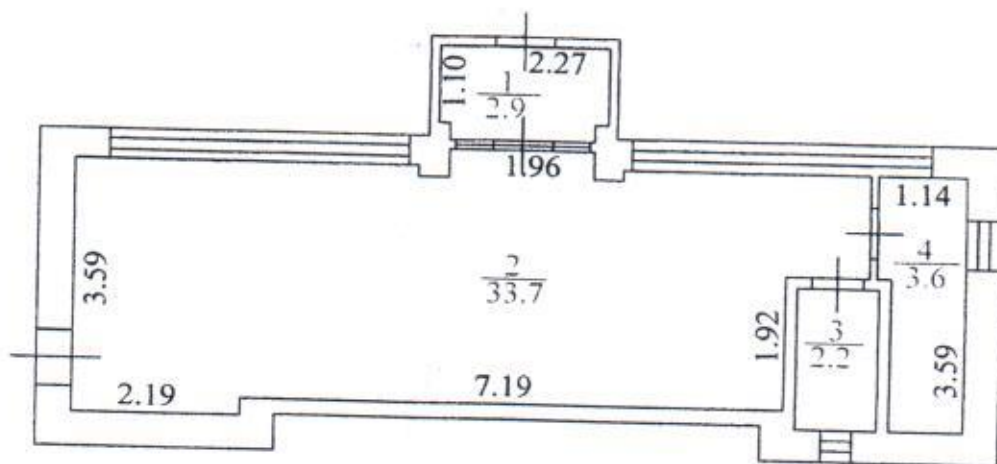

# План I этажа

масштаб 1:100

Выполнено	16.01.2020
Дата обследования	08.07.2014
Выполнил: <i>Лаптева</i>	Лаптева Т.Ю.
Проверил: <i>Кочергин</i>	Кочергин А.И.