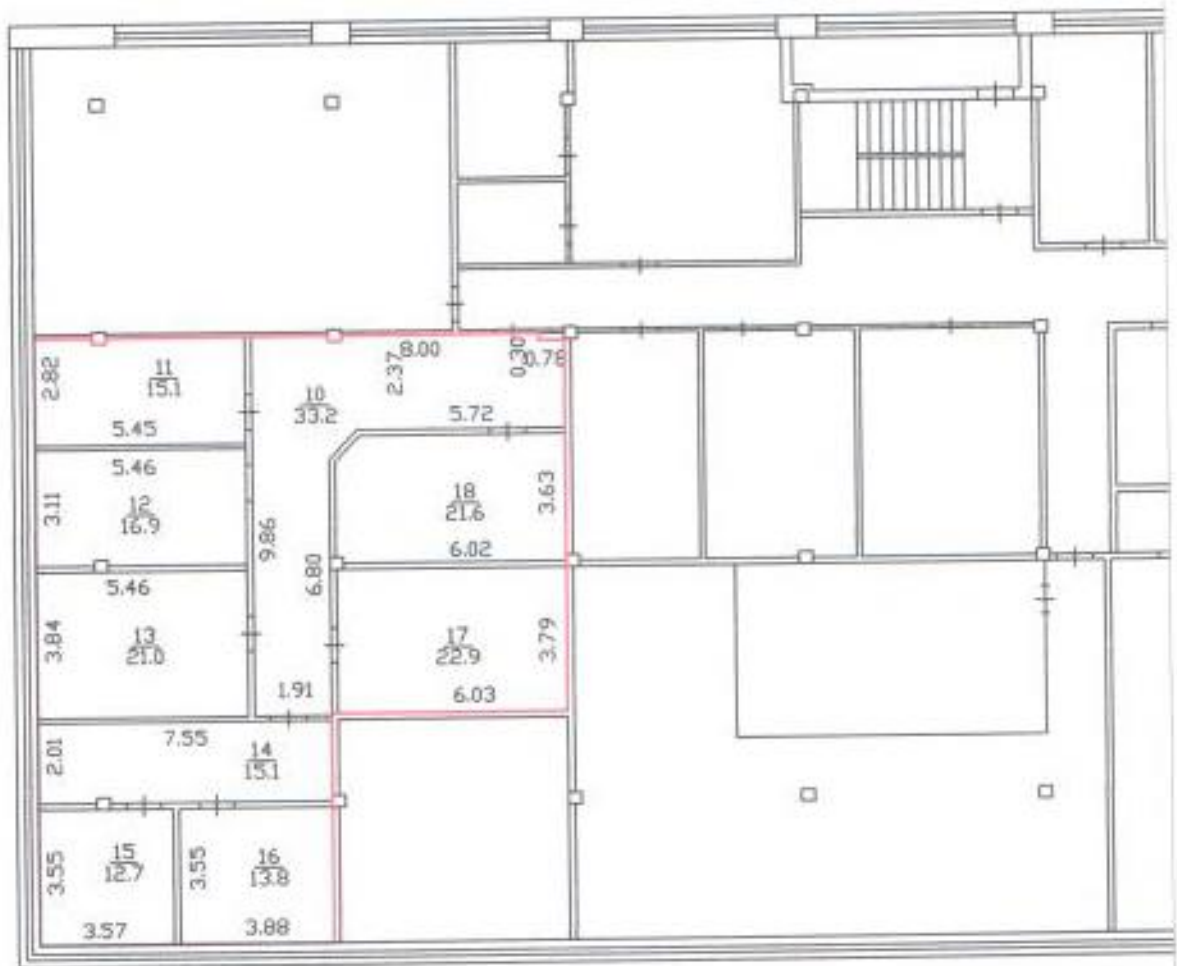

50
125

План 2 этажа А литера
по ул. (др.) Революционная, 52
М 1:200

Масштаб 1:200	
кад. инженер	Воронов Н.В.
Проверил	
Съемка произведена в августе 2013 г.	