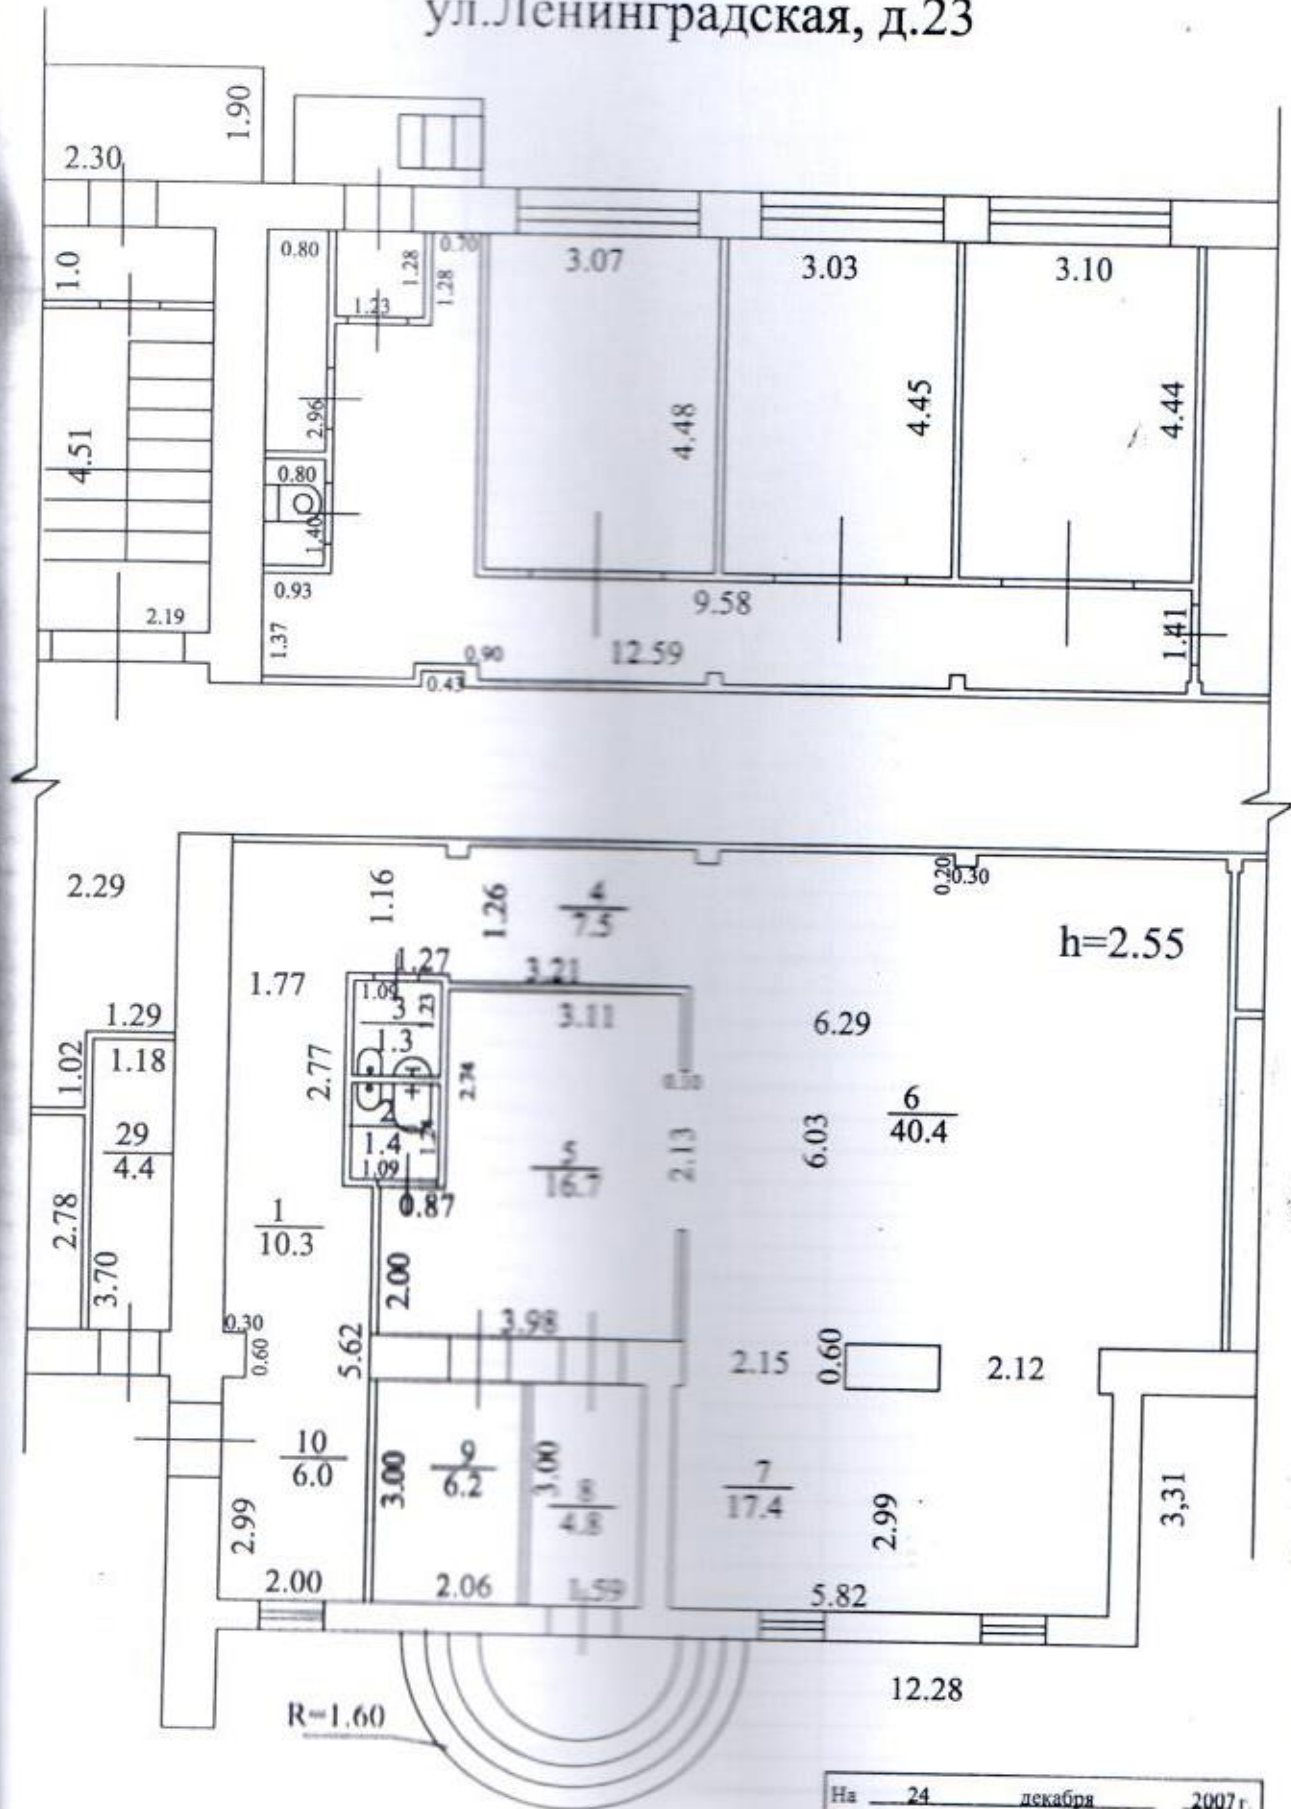

Схематический \_\_\_\_\_ план  
 участка \_\_\_\_\_  
 по улице \_\_\_\_\_ Ленинградская, 23  
 район \_\_\_\_\_ Центральный \_\_\_\_\_ г. Тольятти

площадь	плодородный
	сад
14	

№25

чание

ул. Ленинградская

Масштаб для ген. плана 1: 500

На \_\_\_\_\_ 27.12.1976 \_\_\_\_\_ г.  
 копия вып. 10.11.09  
 Техник-инвентаризатор: Белоненко А.В.  
 Начальник отдела: \_\_\_\_\_ Кондакова А.В.

План 1 этажа. Лит. А

г. Тольятти  
ул. Ленинградская, д.23