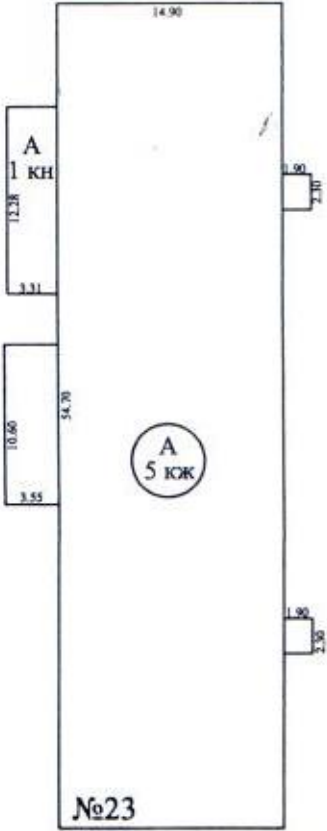

Схематический \_\_\_\_\_ план  
 участка \_\_\_\_\_  
 по улице \_\_\_\_\_ Ленинградская, 23  
 район \_\_\_\_\_ Центральный \_\_\_\_\_ г. Тольятти

площадь	плодородный
	сад
14	

№25

чание

ул. Ленинградская

Масштаб для ген. плана 1: 500

На \_\_\_\_\_ 27.12.1976 \_\_\_\_\_ г.  
 копия вып. 10.11.09  
 Техник-инвентаризатор: Белоненко А.В.  
 Начальник отдела: \_\_\_\_\_ Кондакова А.В.

План 1 этажа. Лит. А

г. Тольятти  
ул. Ленинградская, д.23