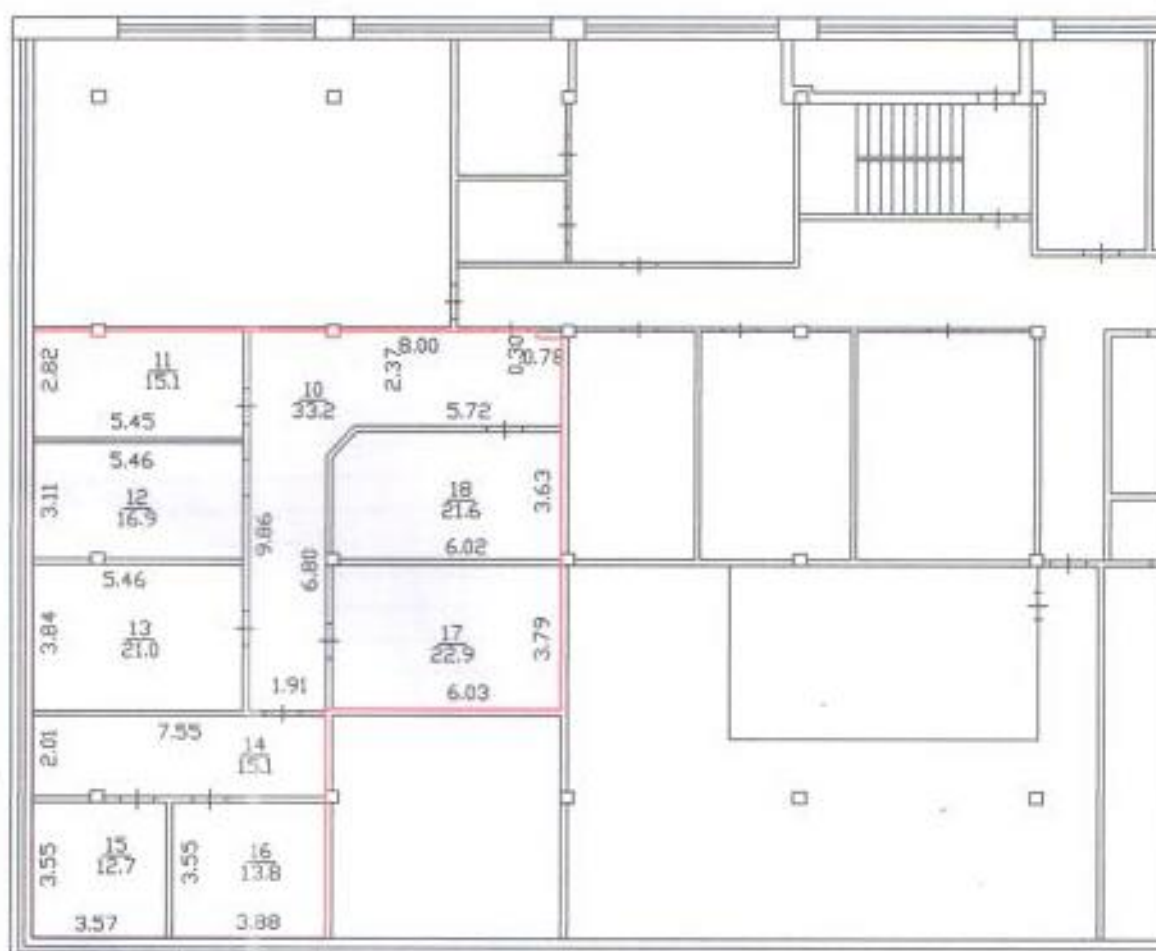

План 2 этажа А литеры

по ул. (др.) Революционна, 52

М 1:200

Масштаб 1:200

кад. инженер

Воронов Н.В.

Проверил

Съемка произведена в августе 2013 г.