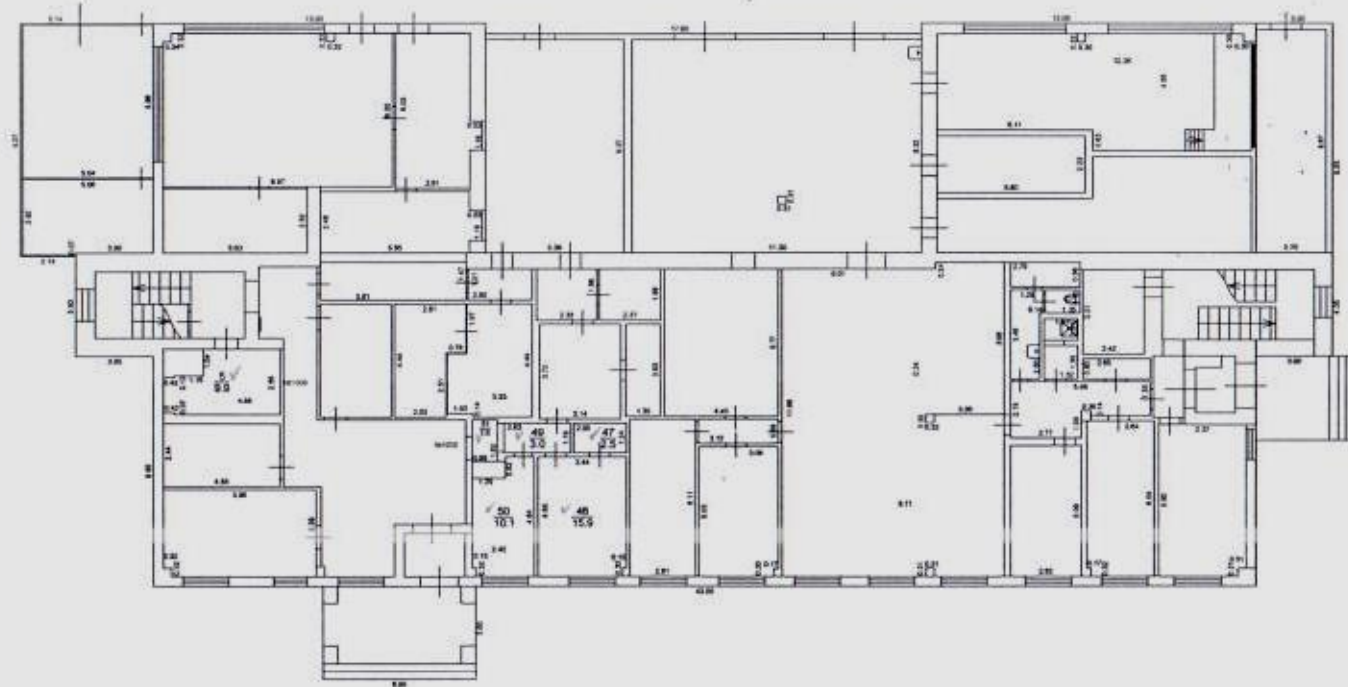

Внемасштабный чертеж

Адрес помещения: Самарская область, городской округ Тольятти, г.Тольятти, проспект Степана Разина,
здание 16А, помещение №1009

План 1 этажа

нежилое помещение (1 этаж поз.№5,47,48,49,50,51)- площадь 43.0 кв.м.

Кадастровый инженер : Косякова О.И.

Масштаб 1:200