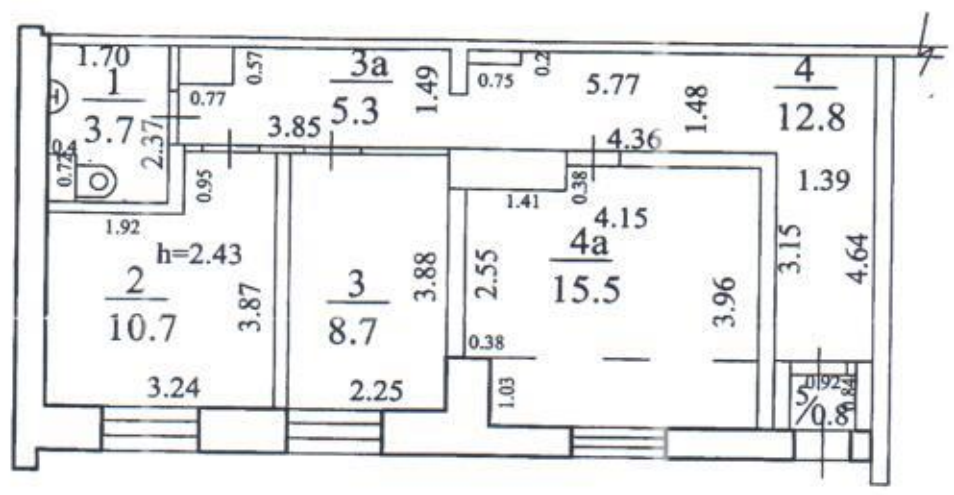

План 1 этажа. Лит. А;А1;А2;а

Масштаб для поэтажного плана 1:100

На 11. 10. 2007 г.  
 коп. вып. 04. 01. 2011 г.  
 Техник-инвентризатор: Маркушин И.Ю.  
 Начальник отдела: Кондакова А.В.