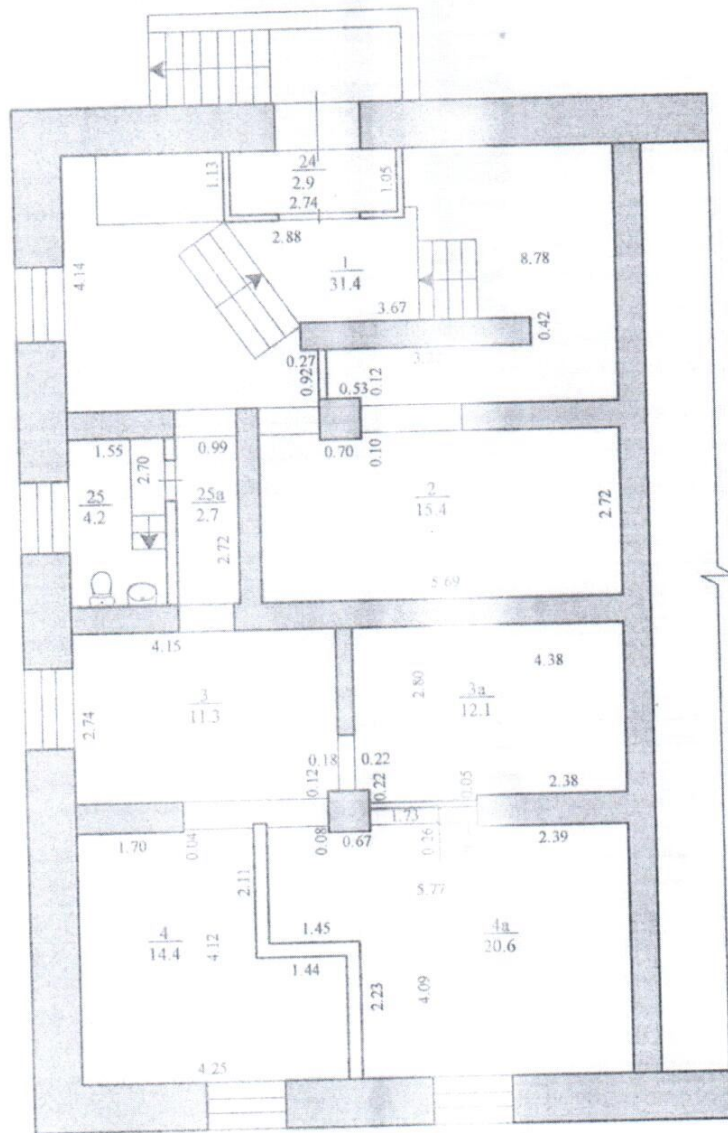

План цокольного этажа литеры А

h=2.90

Общество с ограниченной ответственностью "ТЕХНО-ПЛАН"				Лист	1
Позитивный план нежилого помещения				Листов	1
Должность	Фамилия И.О.	Подпись	Дата	Самарская область, г. Тольятти, Комсомольский район, ул. Коммунистическая, д. 63	
Директор	Зуев А.В.	<i>[Signature]</i>	25.03.2016	Масштаб	1:100
Исполнитель	Шустов Д.А.	<i>[Signature]</i>	25.03.2016		