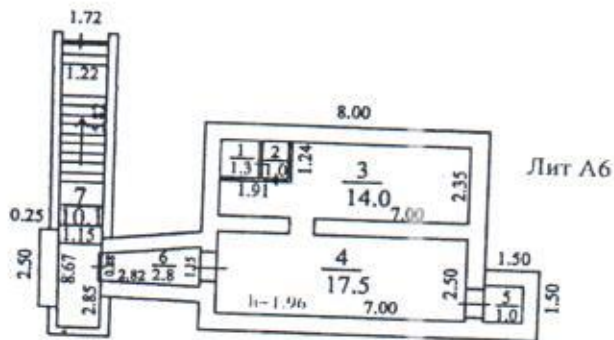

План 1 этажа. Лит. А6

г. Тольятти
р-он Центральный
б-р 50 лет Октября, 50

Масштаб для поэтажного плана 1: 200

На 20.09.2000г. г.
копировала 22.10.2008г.
Техник-инвентаризатор Смолесова М.П.
Начальник отдела: Кондакова А.В.