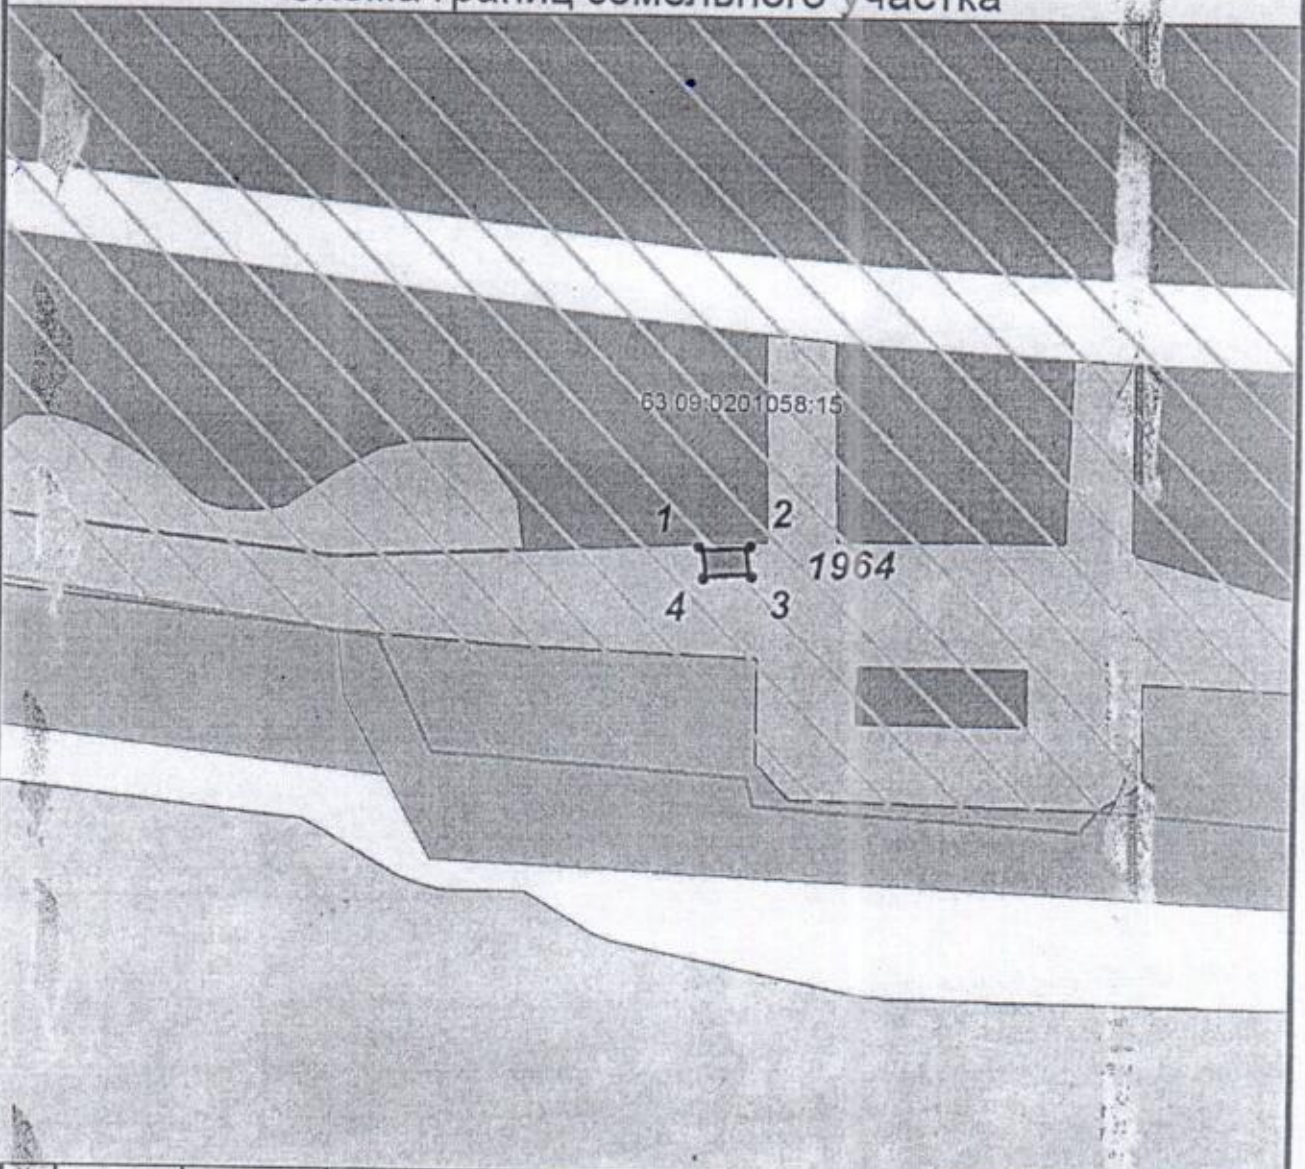

МЕСТО №3

Схема границ земельного участка

63:09:0201058:15

1 2
4 3 1964

№ точки	X	Y	№ кад. квартала
1	417868,27	1328200,04	63:09:0201058
2	417868,29	1328203,04	63:09:0201058
	417866,29	1328203,05	63:09:0201058
	417866,27	1328200,05	63:09:0201058

				Нестационарный торговый объект № 1964 Самарская область, г.Тольятти, Комсомольский район, Н.Бережная Комсомольского района городского округа Тольятти, место №3		
Изм.	Лист	№ док.	Подпись	Дата	Лит.	Масштаб
						1:500
Проверил					Лист	Листов
				Администрация г.Тольятти		