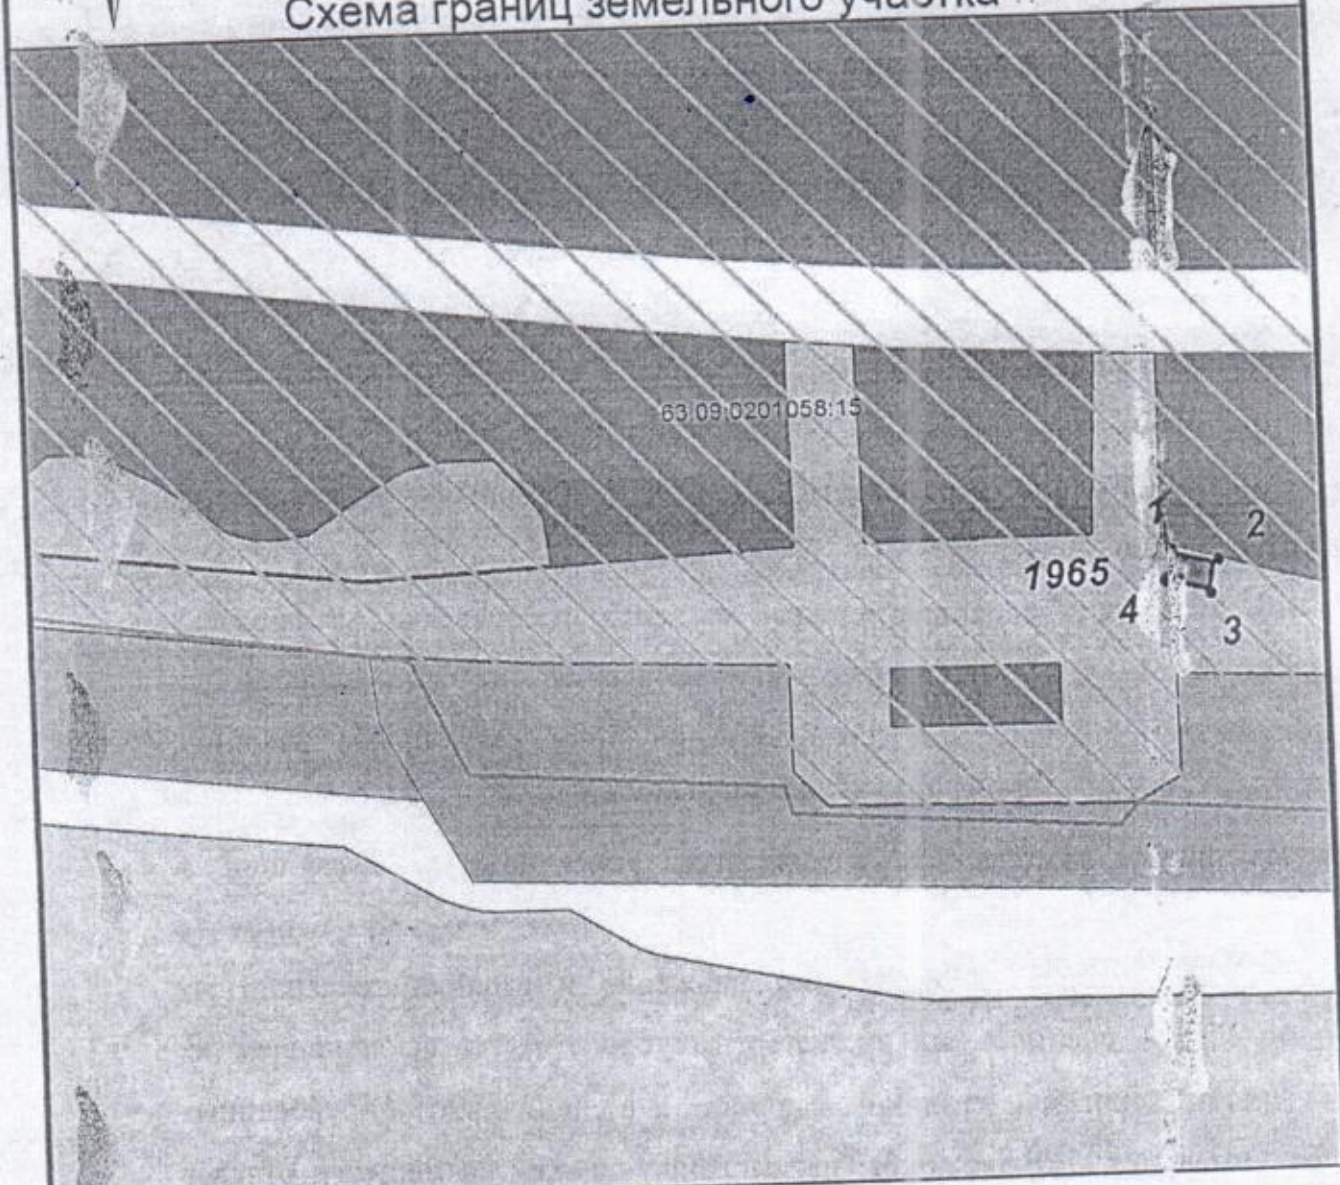

МЕСТО №4

Схема границ земельного участка

№ точк	X	Y	№ кад. квартала
1	17867,29	1328230,34	63:09:0201058
2	17966,4	1328233,21	63:09:0201058
3	17864,49	1328232,61	63:09:0201058
4	17865,38	1328229,74	63:09:0201058

				Нестационарный торговый объект № 1965 Самарская область, г.Тольятти, Комсомольский район, Набережная Комсомольского района городского округа Тольятти, место №4		
				Сезонный НТО / павильон Специализация НТО / продовольственная		
				Лит.	Масса	Масштаб
						1:500
Изм.	Лист	№ док.	Подпись	Дата		
Проект					Лист	Листов
				Администрация г.Тольятти