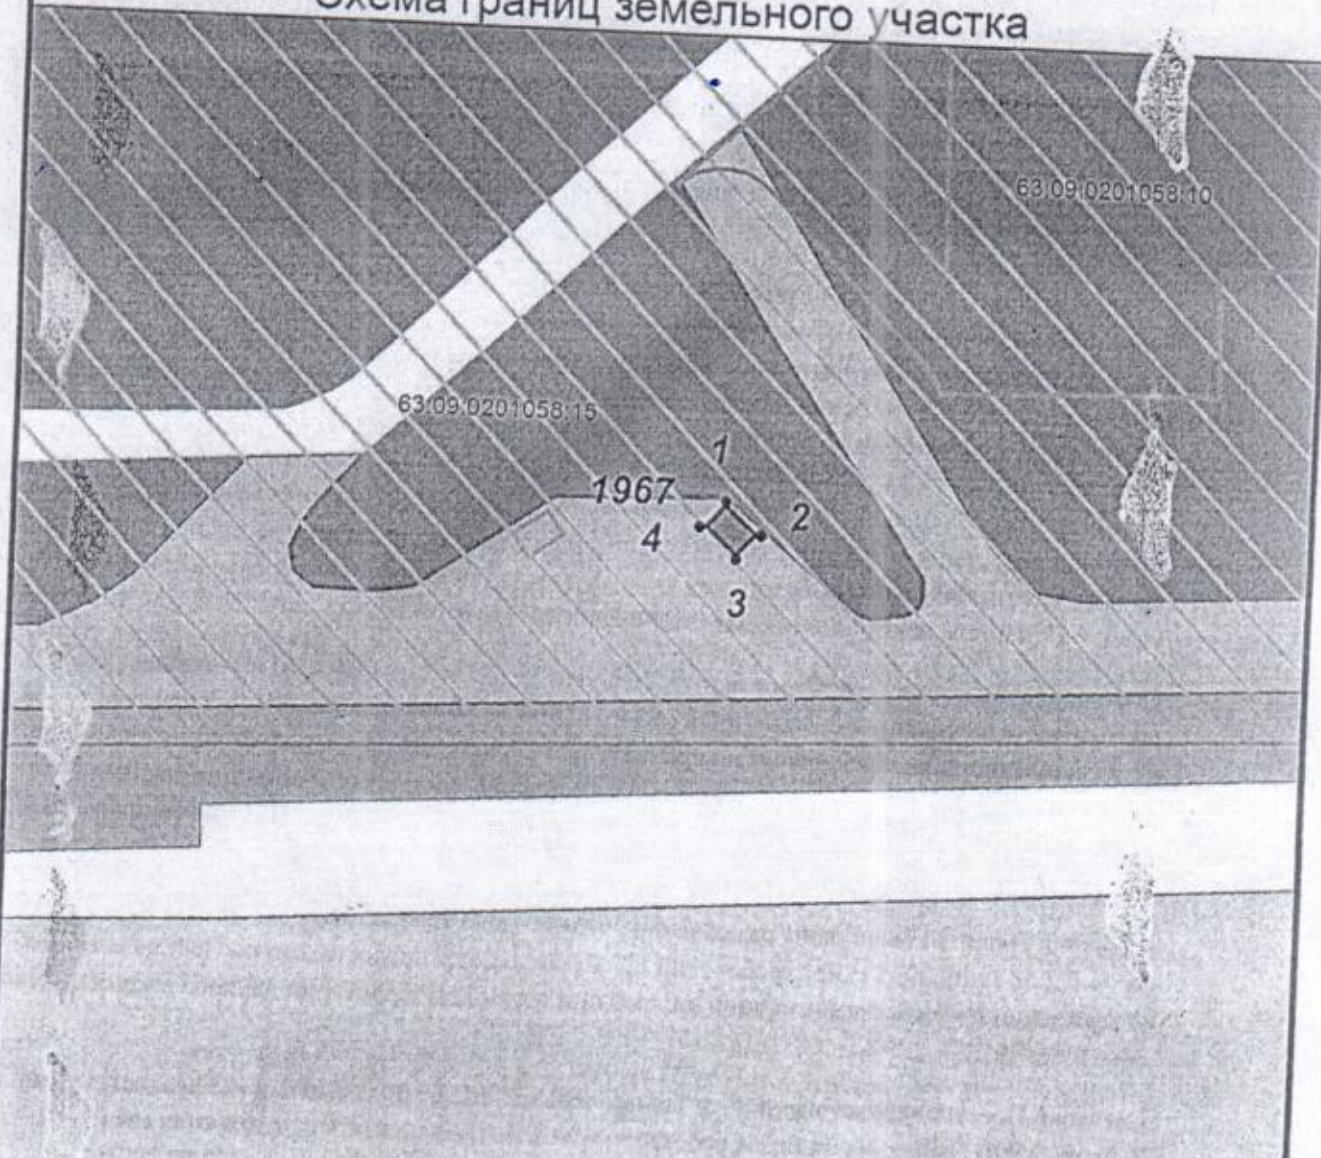

МЕСТО №6

Схема границ земельного участка

№ точки	X	Y	№ кад. квартала
1	417903,98	1328859,19	63:09:0201058
2	417902,21	1328861,61	63:09:0201058
3	417900,6	1328860,43	63:09:0201058
4	417902,37	1328858,01	63:09:0201058

Нестационарный торговый объект № 1967 Самарская область, г.Тольятти, Комсомольский район, Набережная Комсомольского района городского округа Тольятти, место №6

Изм.	Лист	№ док.	Подпись	Дата
Проверил				

Сезонный НТО / павильон
 Специализация НТО / продовольственная

Лит.	Масш:	Масштаб
		1:500
Лист		Листов