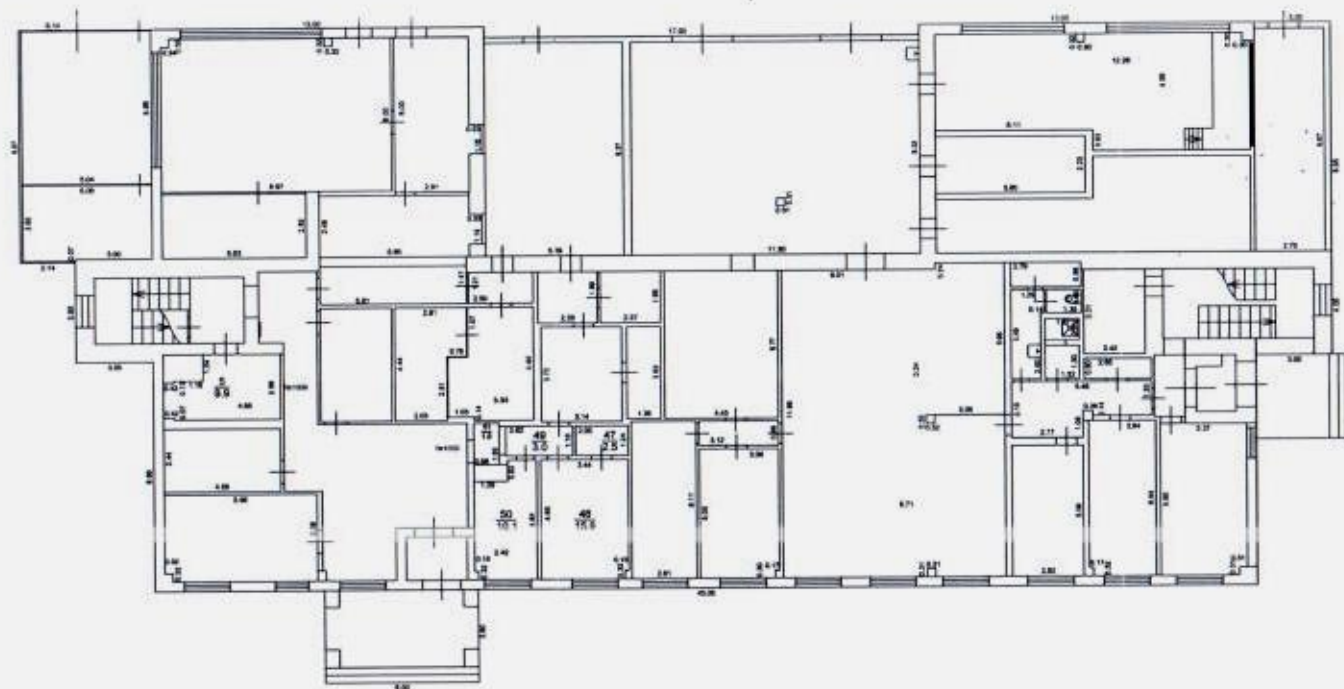

Внемасштабный чертеж

Адрес помещения: Самарская область, городской округ Тольятти, г.Тольятти, проспект Степана Разина,
здание 16А, помещение №1009

План 1 этажа

нежилое помещение (1 этаж поз.№5,47,48,49,50,51)- площадь 43.0 кв.м.