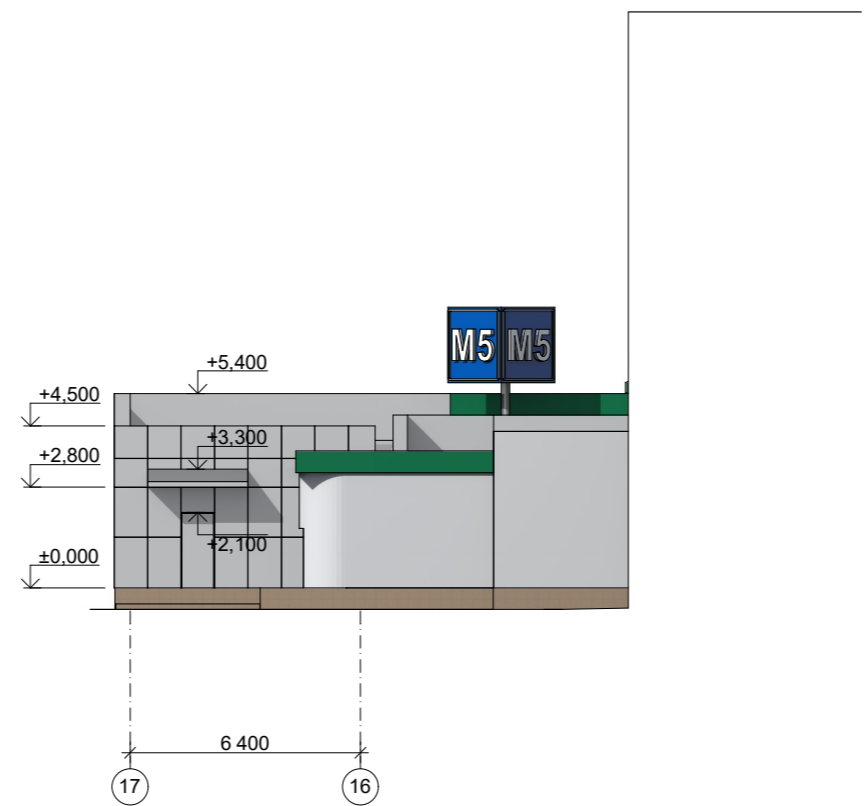

Цветовое решение
Фасад в осях 14-17