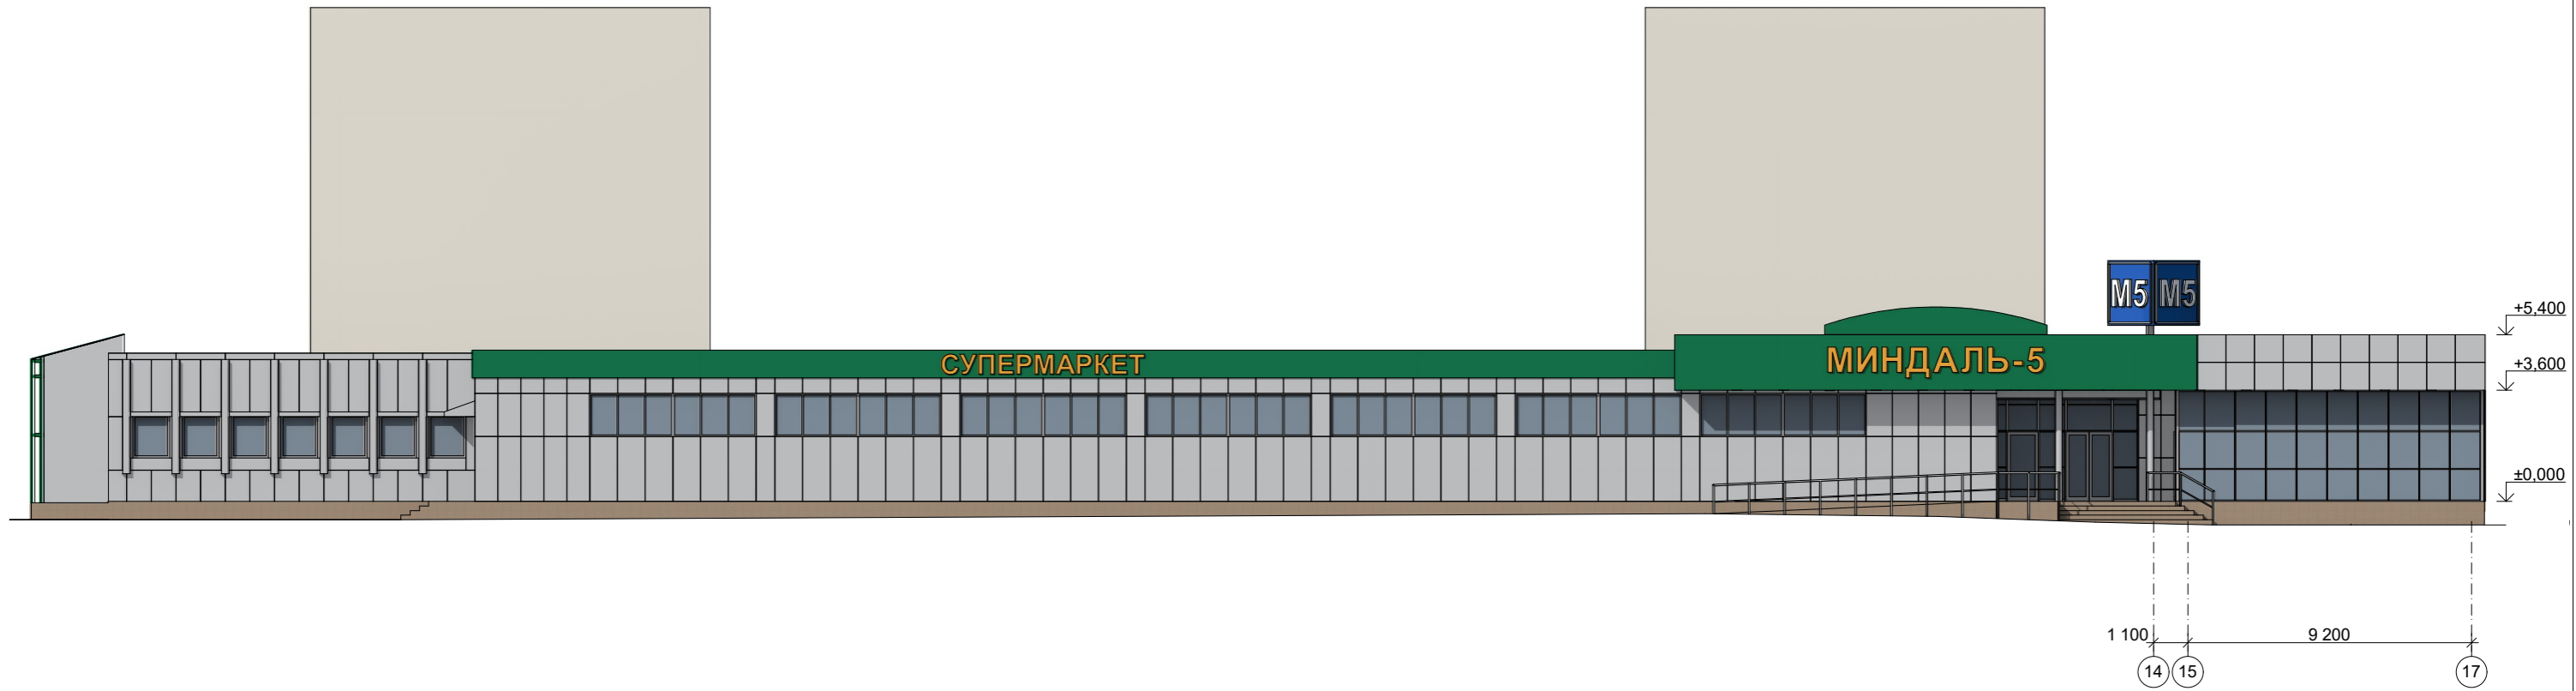

Цветовое решение
Фасад в осях 14-17

Цветовое решение
Фасад в осях A/3-A/1

Цветовое решение
Фасад в осях A/1-A/4

Цветовое решение
Фасад в осях 17-16

Самарская обл., г.Тольятти, Комсомольский район, ул.Железнодорожная, д.3А						
			Магазин дистанционной торговли	Стадия	Лист	Листов
архитектор	Кононов И.Ю.		Цветовое решение Фасад в осях 14-17, Фасад в осях A/1-A/4, Фасад в осях 17-16, Фасад в осях A/3-A/1,	ЭП	4	9