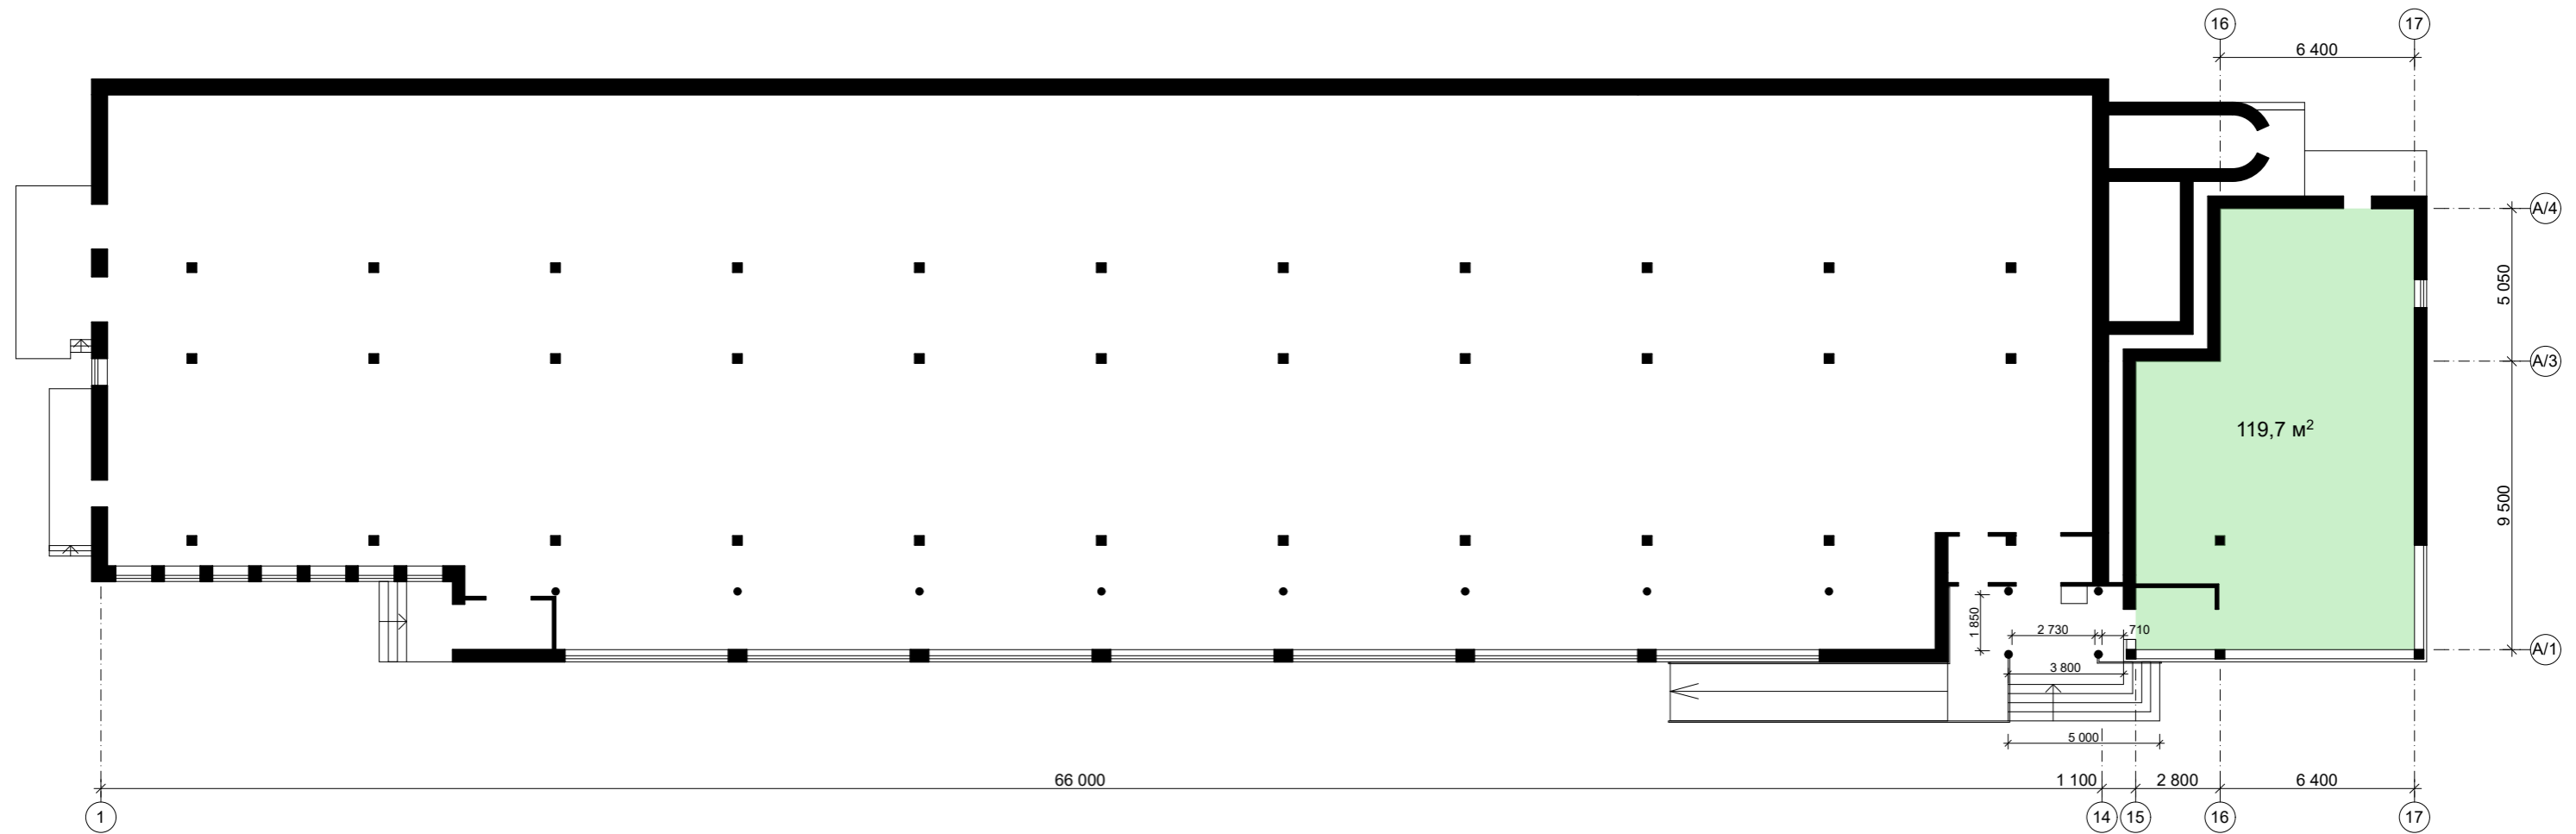

План на отм. ± 0,000

Общая площадь - **119,7 м²**

Самарская обл., г.Тольятти, Комсомольский район, ул.Железнодорожная, д.3А							
				Магазин дистанционной торговли	Стадия	Лист	Листов
архитектор	Кононов И.Ю.			План на отм. ± 0,000	ЭП	3	9