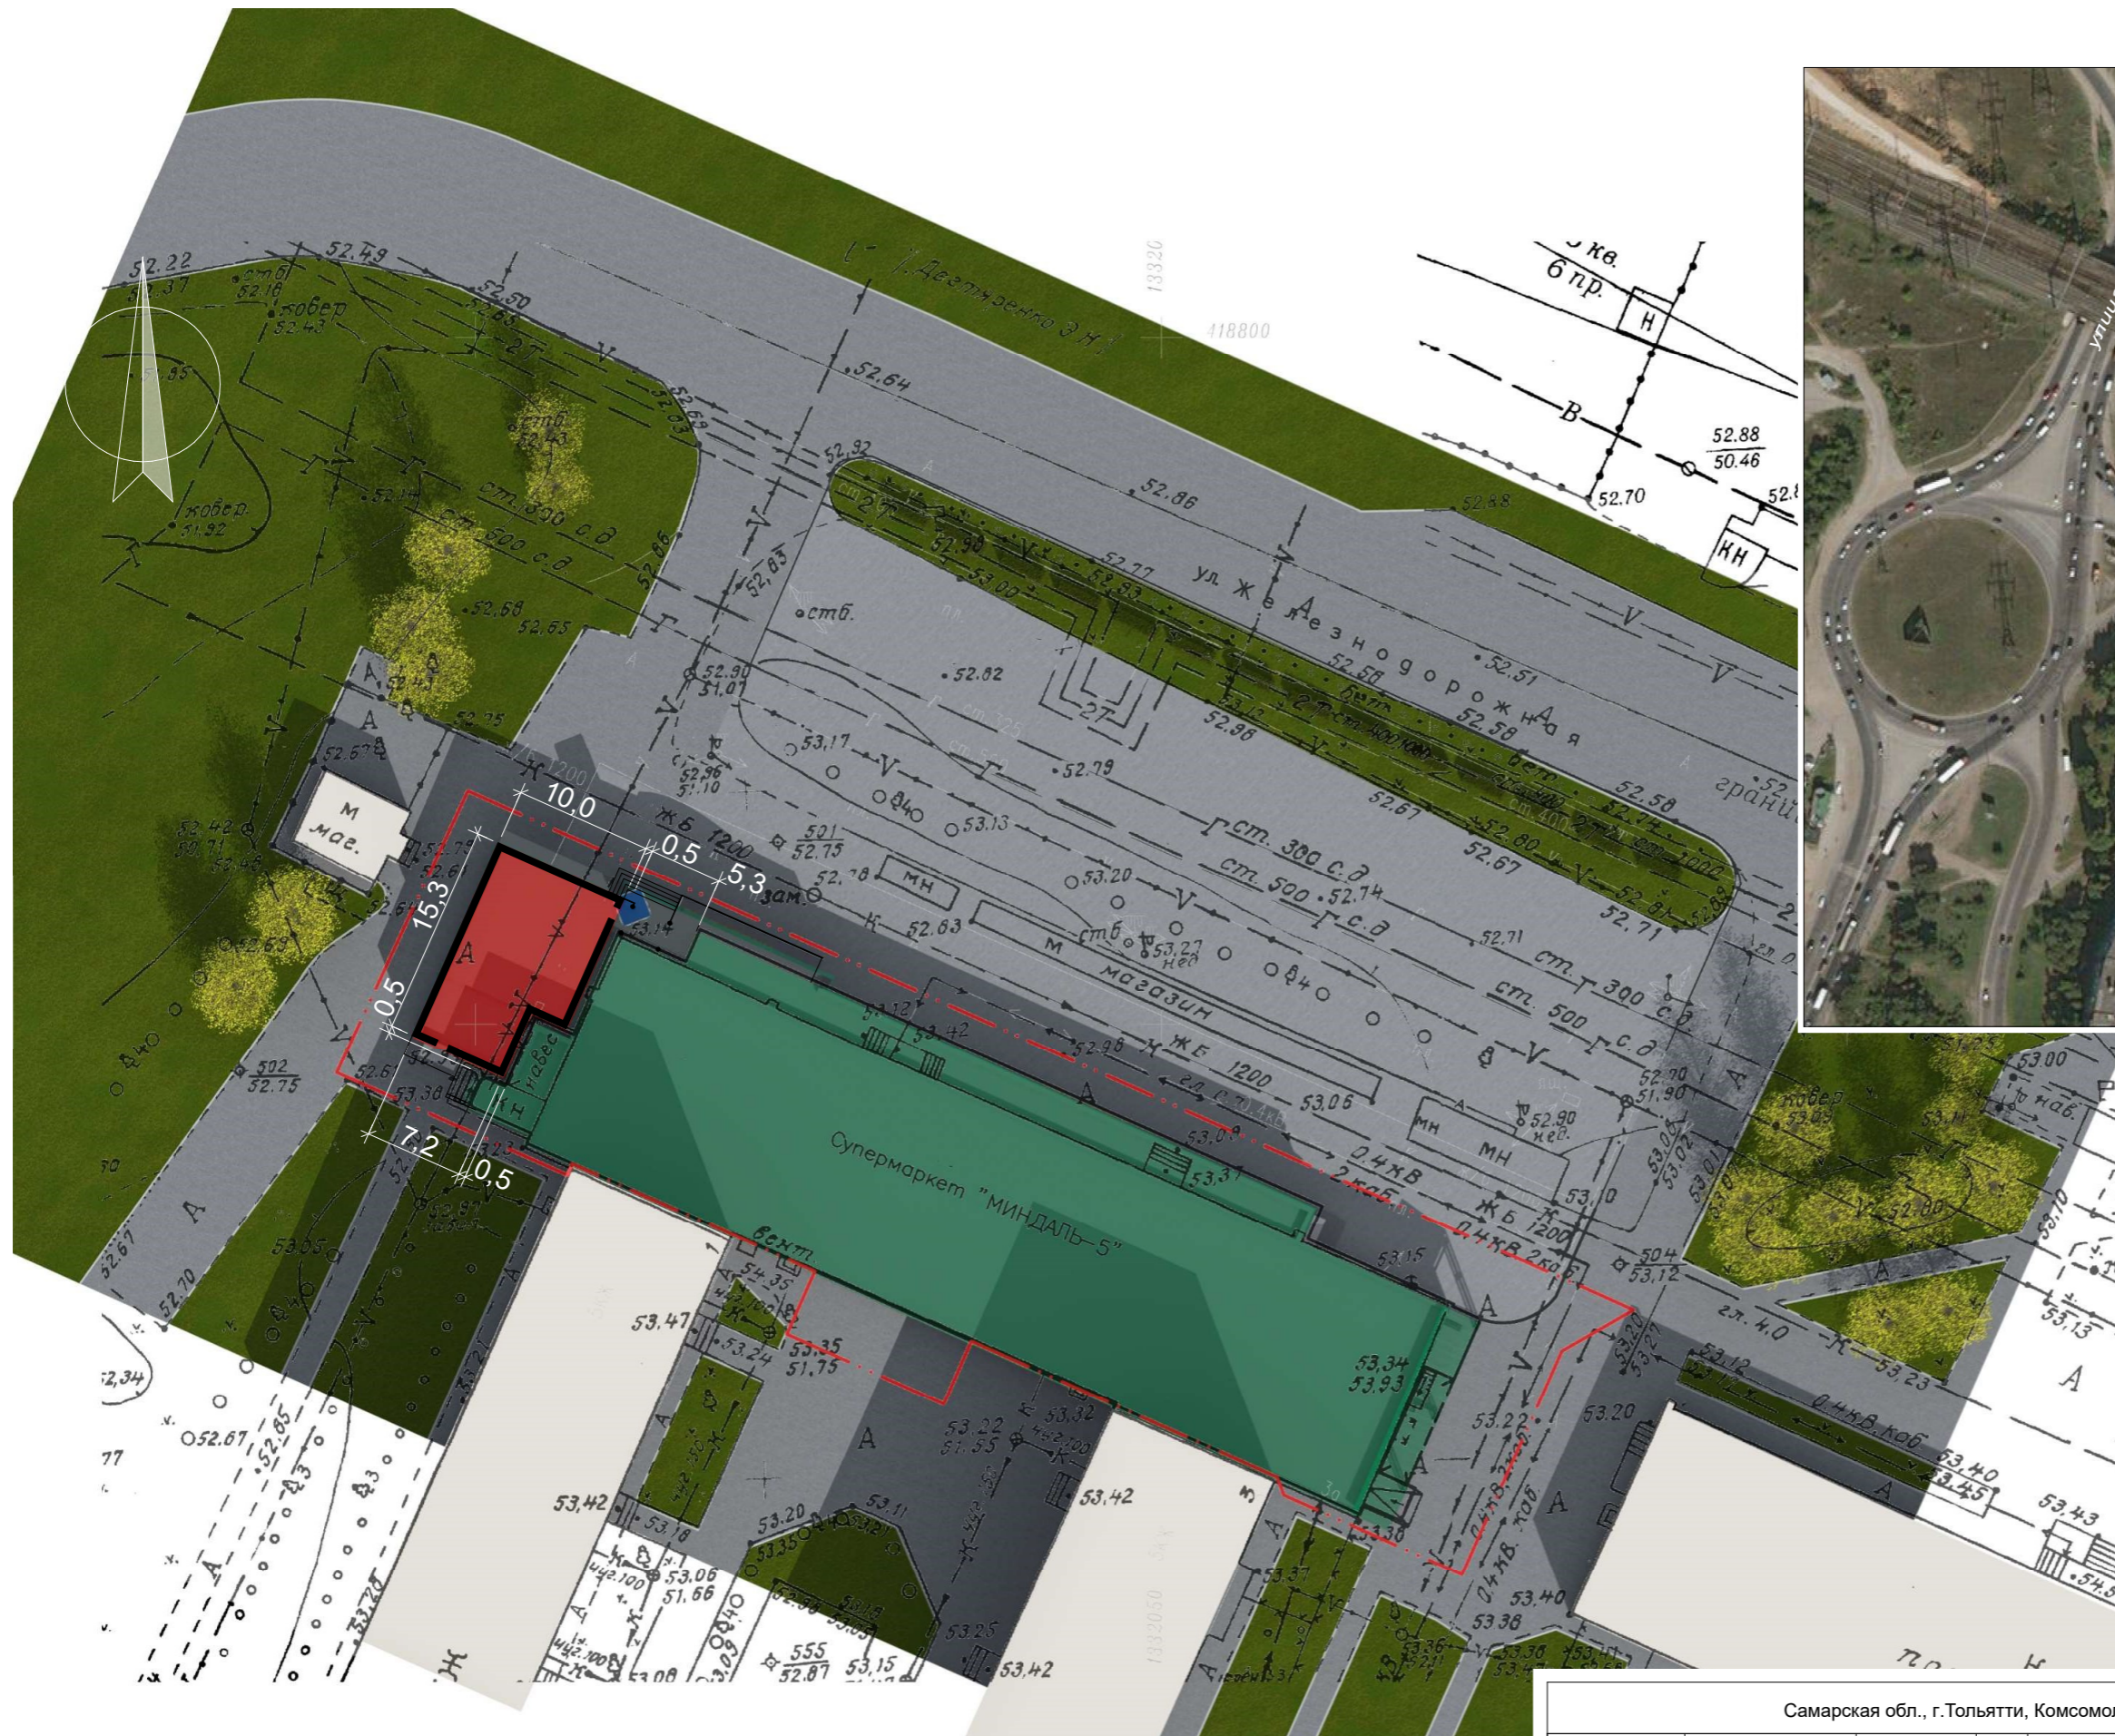

Магазин дистанционной торговли

Самарская область, г.Тольятти,
Комсомольский район, ул. Железнодорожная, д.3А

стадия:

ЭСКИЗНЫЙ ПРОЕКТ

архитектор: Кононов И.Ю.

г. Тольятти 2021 г.

Проектируемый объект

площадь застройки - **139,4 м²**

План на отм. ± 0,000

Общая площадь - **119,7 м²**

Самарская обл., г.Тольятти, Комсомольский район, ул.Железнодорожная, д.3А							
				Магазин дистанционной торговли	Стадия	Лист	Листов
архитектор	Кононов И.Ю.			План на отм. ± 0,000	ЭП	3	9

Цветовое решение
Фасад в осях 14-17

Цветовое решение
Фасад в осях A/3-A/1

Цветовое решение
Фасад в осях A/1-A/4

Цветовое решение
Фасад в осях 17-16

Самарская обл., г.Тольятти, Комсомольский район, ул.Железнодорожная, д.3А						
			Магазин дистанционной торговли	Стадия	Лист	Листов
архитектор	Кононов И.Ю.		Цветовое решение Фасад в осях 14-17, Фасад в осях A/1-A/4, Фасад в осях 17-16, Фасад в осях A/3-A/1,	ЭП	4	9