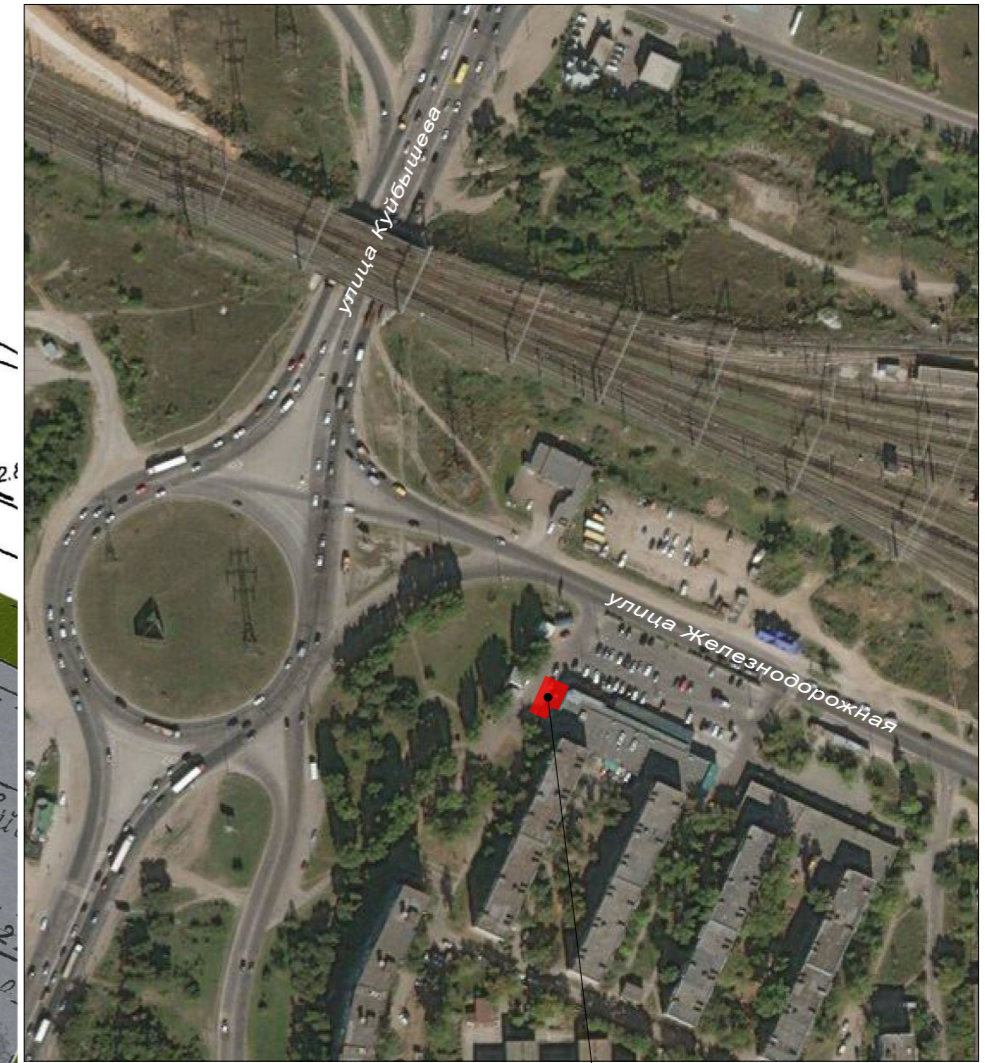

Магазин дистанционной торговли

Самарская область, г.Тольятти,
Комсомольский район, ул. Железнодорожная, д.3А

стадия:

ЭСКИЗНЫЙ ПРОЕКТ

архитектор: Кононов И.Ю.

г. Тольятти 2021 г.

Проектируемый объект

площадь застройки - **139,4 м²**

Самарская обл., г.Тольятти, Комсомольский район, ул.Железнодорожная, д.3А

			Магазин дистанционной торговли	Стадия	Лист	Листов
архитектор	Кононов И.Ю.		Схема генплана, Ситуационный план	ЭП	1	9

Фото существующего положения