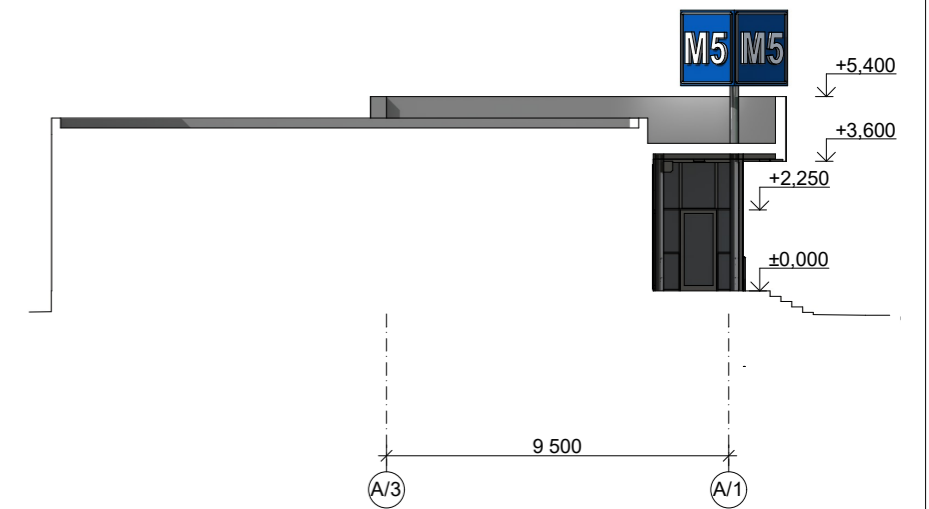

Цветовое решение
Фасад в осях 14-17

Цветовое решение
Фасад в осях A/3-A/1

Цветовое решение
Фасад в осях A/1-A/4

Цветовое решение
Фасад в осях 17-16

Самарская обл., г.Тольятти, Комсомольский район, ул.Железнодорожная, д.3А						
			Магазин дистанционной торговли	Стадия	Лист	Листов
архитектор	Кононов И.Ю.		Цветовое решение Фасад в осях 14-17, Фасад в осях A/1-A/4, Фасад в осях 17-16, Фасад в осях A/3-A/1,	ЭП	4	9