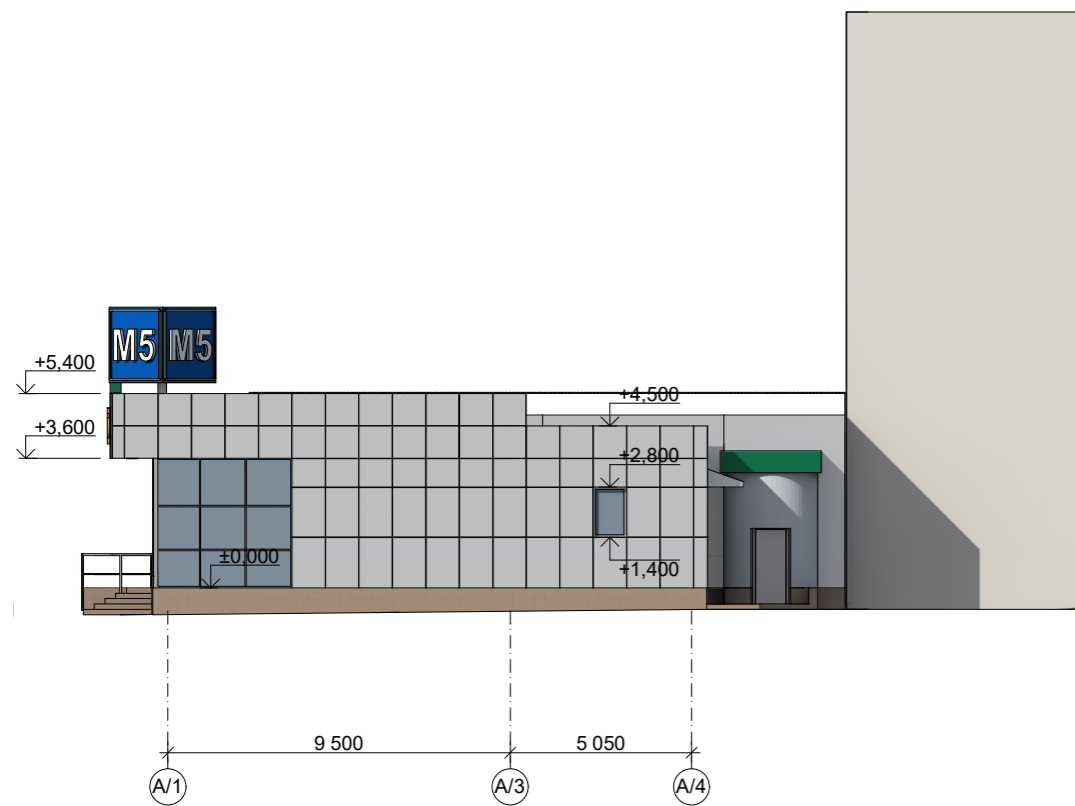

Цветовое решение
Фасад в осях 14-17